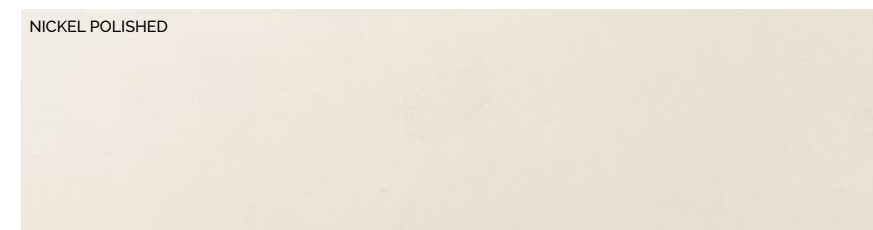

Devon&Devon

AURORA 30

LIMITED EDITION

30th

THIRTY YEARS
ANNIVERSARY

Prodotta in un'edizione limitata di soli trenta esemplari, la vasca AURORA30 è una creazione esclusiva che celebra il trentesimo anniversario di Devon&Devon distillandone i valori, la storia e lo stile senza tempo. Reinterpretazione in chiave preziosa dell'iconica vasca neo-romantica Aurora, AURORA30 poggia su una base di impianto squisitamente scultoreo in portoro, un marmo pregiato estremamente raro. Estratto in pochissime cave concentrate tra Toscana e Liguria, è stato impiegato per millenni per la costruzione delle ville imperiali romane e dei nobili palazzi genovesi, delle magnifiche chiese barocche italiane e degli sfarzosi castelli francesi.

AURORA30 mantiene intatte l'ispirazione classico-contemporanea, le eleganti modanature, il design sinuoso e le dimensioni contenute dell' Aurora originale. Sono invece nuovi e sorprendenti i materiali e gli accostamenti cromatici. La base in marmo è di un nero intenso con vivide venature dorate. Il corpo della vasca, in White Tec nero in pasta e lucidato, è rivestito sulla superficie esterna da una sottilissima foglia di alluminio con finitura platino applicata a mano e protetta da una vernice trasparente opaca. Esplicitamente prezioso anche il gruppo vasca complementare MORRIS30, con manette, deviatore e manico della doccetta di portoro lavorato a mano.