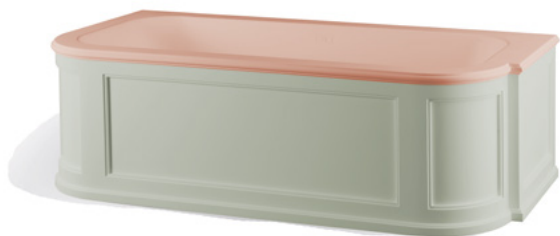

INTERNO: COLORE NCS LUCIDO / ESTERNO: COLORE NCS LUCIDO
INTERNAL: NCS GLOSS COLOUR / EXTERNAL: NCS GLOSS COLOUR
INNEN: NCS FARBE GLÄNZEND / AUSSEN: NCS FARBE GLÄNZEND
INTÉRIEUR : COULEUR NCS BRILLANT / EXTÉRIEUR : COULEUR NCS BRILLANTE
INTERNO: COLOR NCS BRILLO / EXTERNO: COLOR NCS BRILLO
ВНУТРИ: ЦВЕТ В СИСТЕМЕ NCS, ГЛЯНЦЕВАЯ / СНАРУЖИ: ЦВЕТ В СИСТЕМЕ NCS, ГЛЯНЦЕВАЯ

PRESIDENTSXBCGLO
P 287.27