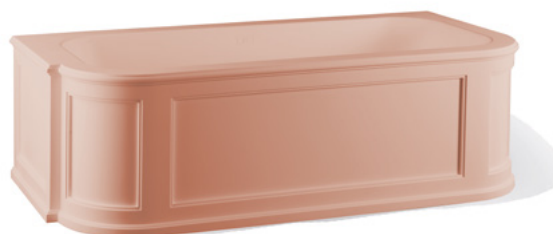

INTERNO ED ESTERNO: COLORE NCS OPACO
INTERNAL AND EXTERNAL: NCS MATTE COLOUR
INNEN UND AUSSEN: NCS FARBE MATT
INTÉRIEUR ET EXTERIEUR : COULEUR NCS MATE
INTERNO Y EXTERNO: COLOR NCS MATE
ВНУТРИ И СНАРУЖИ: ЦВЕТ В СИСТЕМЕ NCS, МАТОВАЯ

PRESIDENTDXMCMAT
P 265.68