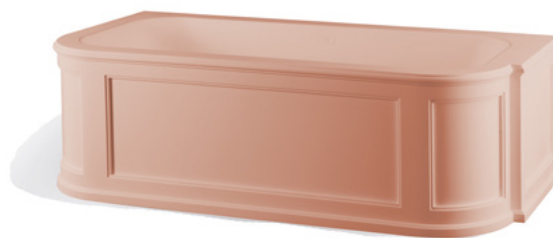

INTERNO ED ESTERNO: COLORE NCS OPACO
INTERNAL AND EXTERNAL: NCS MATTE COLOUR
INNEN UND AUSSEN: NCS FARBE MATT
INTÉRIEUR ET EXTERIEUR : COULEUR NCS MATE
INTERNO Y EXTERNO: COLOR NCS MATE
ВНУТРИ И СНАРУЖИ: ЦВЕТ В СИСТЕМЕ NCS, МАТОВАЯ

PRESIDENTMCMAT
P 255.18