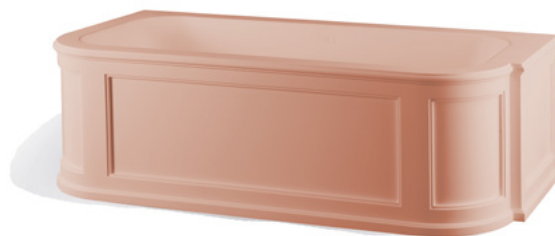

INTERNO ED ESTERNO: COLORE NCS LUCIDO
INTERNAL AND EXTERNAL: NCS GLOSS COLOUR
INNEN UND AUSSEN: NCS FARBE GLÄNZEND
INTÉRIEUR ET EXTÉRIEUR : COULEUR NCS BRILLANTE
INTERNO Y EXTERNO: COLOR NCS BRILLO
ВНУТРИ И СНАРУЖИ: ЦВЕТ В СИСТЕМЕ NCS, ГЛЯНЦЕВАЯ

PRESIDENTSXMCGLO
P 265.68