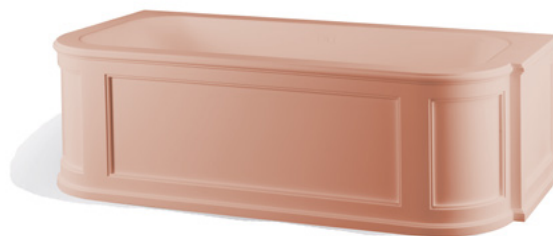

INTERNO ED ESTERNO: COLORE NCS LUCIDO
INTERNAL AND EXTERNAL: NCS GLOSS COLOUR
INNEN UND AUSSEN: NCS FARBE GLÄNZEND
INTÉRIEUR ET EXTERIEUR : COULEUR NCS BRILLANTE
INTERNO Y EXTERNO: COLOR NCS BRILLO
ВНУТРИ И СНАРУЖИ: ЦВЕТ В СИСТЕМЕ NCS, ГЛЯНЦЕВАЯ

PRESIDENTMCGLO
P 255.18