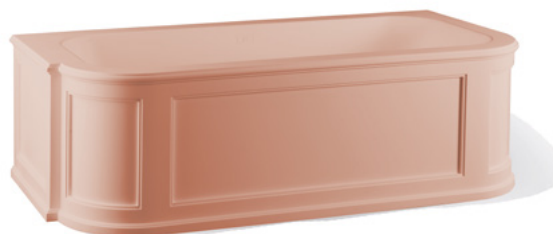

INTERNO ED ESTERNO: COLORE NCS LUCIDO
INTERNAL AND EXTERNAL: NCS GLOSS COLOUR
INNEN UND AUSSEN: NCS FARBE GLÄNZEND
INTÉRIEUR ET EXTERIEUR : COULEUR NCS BRILLANTE
INTERNO Y EXTERNO: COLOR NCS BRILLO
ВНУТРИ И СНАРУЖИ: ЦВЕТ В СИСТЕМЕ NCS, ГЛЯНЦЕВАЯ

PRESIDENTDXMCGLO
P 265.68