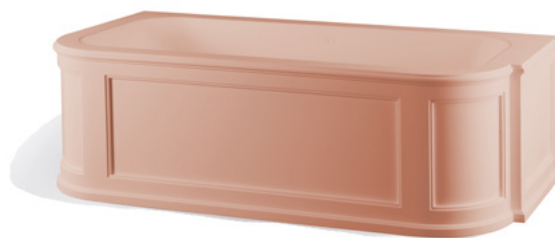

INTERNO ED ESTERNO: COLORE NCS OPACO
INTERNAL AND EXTERNAL: NCS MATTE COLOUR
INNEN UND AUSSEN: NCS FARBE MATT
INTÉRIEUR ET EXTÉRIEUR : COULEUR NCS MATE
INTERNO Y EXTERNO: COLOR NCS MATE
ВНУТРИ И СНАРУЖИ: ЦВЕТ В СИСТЕМЕ NCS, МАТОВАЯ

PRESIDENTSXMCMAT
P 265.68