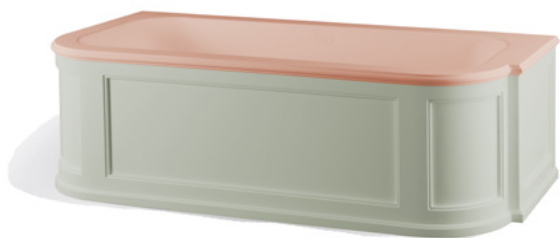

PRESIDENT SX

INTERNO: COLORE NCS OPACO / ESTERNO: COLORE NCS OPACO
INTERNAL: NCS MATTE COLOUR / EXTERNAL: NCS MATTE COLOUR
INNEN: NCS FARBE MATT / AUSSEN: NCS FARBE MATT
INTÉRIEUR : COULEUR NCS MAT / EXTÉRIEUR : COULEUR NCS MATE
INTERNO: COLOR NCS MATE / EXTERNO: COLOR NCS MATE
ВНУТРИ: ЦВЕТ В СИСТЕМЕ NCS, МАТОВАЯ / СНАРУЖИ: ЦВЕТ В СИСТЕМЕ NCS, МАТОВАЯ

PRESIDENTSXBCMAT
P 287.27