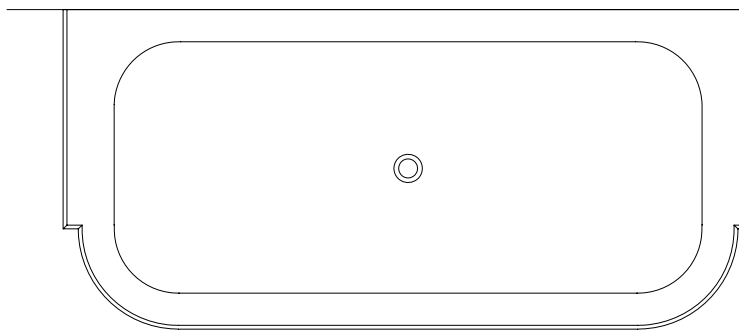

ПЕРЕЧЕНЬ СООТВЕТСТВУЮЩИХ ПРИНАДЛЕЖНОСТЕЙ (СМ. СТРАНИЦУ 122)

SF360051

PRESIDENT DX

cm L: 181 x H: 56 x D: 84.5
L: 71 1/4" x H: 22" x D: 33 1/4"

VASCA AD ANGOLO DESTRO IN WHITE TEC
WHITE TEC RIGHT CORNER BATHTUB
WANNE MIT RECHTLIGENDER ECKE AUS WHITE TEC
BAIGNOIRE AVEC ANGLE DROITE EN WHITE TEC
BAÑERA ANGULAR DERECHA DE WHITE TEC
ПРАВосторонняя угловая ванна из материала WHITE TEC