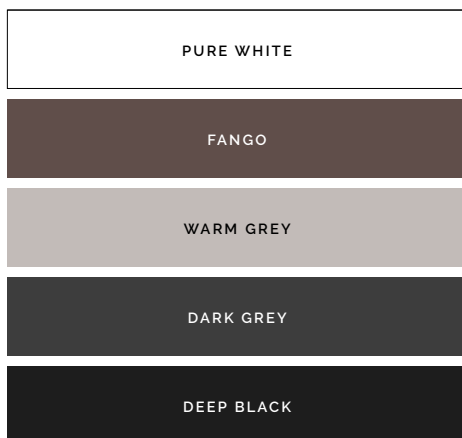

OXFORD SEMI-GLOSS PAINTED SEAT IN MDF

SEDILE IN MDF LACCATO SEMI-LUCIDO NEI COLORI:
MDF SEAT, AVAILABLE IN THE FOLLOWING SEMI-GLOSS
COLOURS:
MDF WC-SITZ, ERHÄLTICH IN FOLGENDEN HALB-
GLÄNZENDEN FARBEN:
ABATTANT DISPONIBLE DANS LES COULEURS SUIVANTES
À HAUTE BRILLANCE:
ASIENTO DISPONIBLE EN LOS SIGUIENTES COLORES
LACADOS BRILLO:
СИДЕНЬЕ ИЗ МДФ КРАШЕНОЕ, ПОЛУГЛЯНЦЕВОЕ, С
ПЛАВНЫМ ОПУСКАНИЕМ В СЛЕДУЮЩИХ ЦВЕТАХ:

CROMO - CHROME
CHROM - CHROME
CROMO - XPOM **P 7.58**

ORO CHIARO - LIGHT GOLD
HELLGOLD - OR CLAIR
ORO CLARO - СВЕТЛОЕ ЗОЛОТО **P 7.58**

NICKEL LUCIDO - POLISHED NICKEL
POLIERNICKEL - NICKEL POLI
NIQUEL BRILLANTE - НИКЕЛЬ БЛЕСТЯЩИЙ **P 7.58**

cm L: 39 x D: 42
L: 15" x D: 16 1/2"