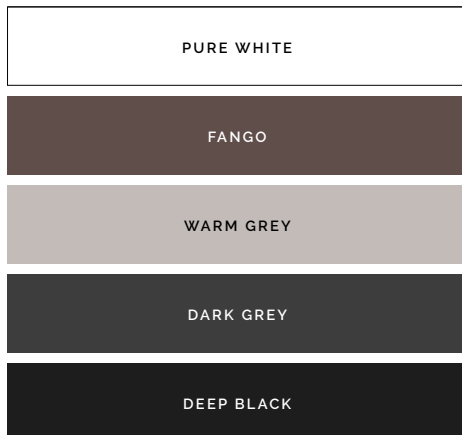

ROSE SEMI-GLOSS PAINTED SEAT IN MDF

SEDILE IN MDF LACCATO SEMI-LUCIDO NEI COLORI:
MDF SEAT, AVAILABLE IN THE FOLLOWING SEMI-GLOSS
COLOURS:
MDF WC-SITZ, ERHÄLTICH IN FOLGENDEN HALB-
GLÄNZENDEN FARBEN:
ABATTANT DISPONIBLE DANS LES COULEURS SUIVANTES
À HAUTE BRILLANCE:
ASIENTO DISPONIBLE EN LOS SIGUIENTES COLORES
LACADOS BRILLO:
СИДЕНЬЕ ИЗ МДФ КРАШЕНОЕ, ПОЛУГЛЯНЦЕВОЕ, С
ПЛАВНЫМ ОПУСКАНИЕМ В СЛЕДУЮЩИХ ЦВЕТАХ:

cm L: 36,5 x D: 41
L: 14 3/8" x D: 16 1/7"

CROMO - CHROME
CHROM - CHROME
CROMO - XROM

P 7.58

ORO CHIARO - LIGHT GOLD
HELLGOLD - OR CLAIR
ORO CLARO - СВЕТЛОЕ ЗОЛОТО

P 7.58

NICKEL LUCIDO - POLISHED NICKEL
POLIERNICKEL - NICKEL POLI
NIQUEL BRILLANTE - НИКЕЛЬ БЛЕСТЯЩИЙ

P 7.58