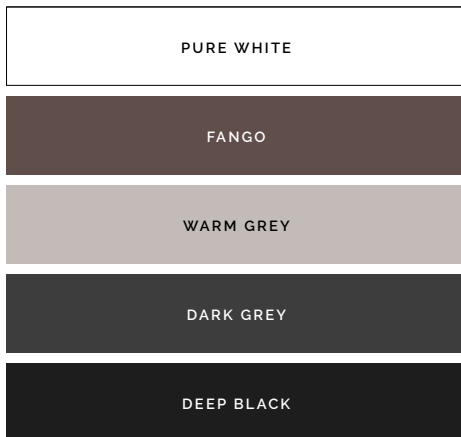

**NICKEL LUCIDO** - POLISHED NICKEL 31BSEQUEETNK  
POLIERNICKEL - NICKEL POLI P 11.97  
NIQUEL BRILLANTE - НИКЕЛЬ БЛЕСТЯЩИЙ

**ETOILE WHITE PAINTED  
SEAT IN MDF**

**SEDILE LISTRATO IN MDF VERNICIATO BIANCO**  
MDF STANDARD SEAT, WHITE PAINTED  
WEISS LACKIERTER KLOSETTSITZ  
ABATTANT VERNI BLANC  
ASIENTO BLANCO  
СИДЕНЬЕ ИЗ МДФ БЕЛОЕ С ПЛАВНЫМ ОПУСКАНИЕМ

**NICKEL LUCIDO** - POLISHED NICKEL 31BSEMOGETNK  
 POLIERNICKEL - NICKEL POLI P 8.20  
 NIQUEL BRILLANTE - НИКЕЛЬ БЛЕСТЯЩИЙ

**ETOILE POLYESTER SEAT**

**SEDILE IN POLIESTERE**  
 POLYESTER SEAT  
 SITZ AUS POLYESTER  
 SIEGE EN POLYESTER  
 ASIENTO DE POLIÉSTER  
 СИДЕНЬЕ ИЗ ПОЛИЭСТЕРА

**NICKEL LUCIDO** - POLISHED NICKEL SEDBIAETNK  
 POLIERNICKEL - NICKEL POLI P 3.98  
 NIQUEL BRILLANTE - НИКЕЛЬ БЛЕСТЯЩИЙ

**ETOILE SEMI-GLOSS PAINTED SEAT IN MDF**

**SEDILE IN MDF LACCATO SEMI-LUCIDO NEI COLORI:**  
 MDF SEAT, AVAILABLE IN THE FOLLOWING SEMI-GLOSS COLOURS:  
 MDF WC-SITZ, ERHÄLTICH IN FOLGENDEN HALB-GLÄNZENDEN FARBEN:  
 ABATTANT DISPONIBLE DANS LES COULEURS SUIVANTES À HAUTE BRILLANCE:  
 ASIENTO DISPONIBLE EN LOS SIGUENTES COLORES LACADOS BRILLO:  
 СИДЕНЬЕ ИЗ МДФ КРАШЕНОЕ, ПОЛУГЛЯНЦЕВОЕ, С ПЛАВНЫМ ОПУСКАНИЕМ В СЛЕДУЮЩИХ ЦВЕТАХ: