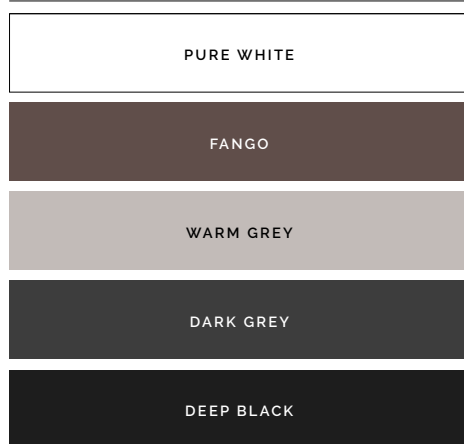

**NICKEL LUCIDO** - POLISHED NICKEL 3IBSEQUEWLNK  
POLIERNICKEL - NICKEL POLI P 11.86  
NIQUEL BRILLANTE - НИКЕЛЬ БЛЕСТЯЩИЙ

**WESTMINSTER WHITE  
PAINTED SEAT IN MDF**

**SEDILE LISTRATO IN MDF VERNICIATO BIANCO**  
MDF STANDARD SEAT, WHITE PAINTED  
WEISS LACKIERTER KLOSETTSITZ  
ABATTANT VERNI BLANC  
ASIENTO BLANCO  
СИДЕНЬЕ ИЗ МДФ БЕЛОЕ С ПЛАВНЫМ ОПУСКАНИЕМ

### WESTMINSTER SEMI-GLOSS PAINTED SEAT IN MDF

**SEDILE IN MDF LACCATO SEMI-LUCIDO NEI COLORI:**  
MDF SEAT, AVAILABLE IN THE FOLLOWING SEMI-GLOSS  
COLOURS:  
MDF WC-SITZ, ERHÄLTICH IN FOLGENDEN HALB-  
GLÄNZENDEN FARBEN:  
ABATTANT DISPONIBLE DANS LES COULEURS SUIVANTES  
À HAUTE BRILLANCE:  
ASIENTO DISPONIBLE EN LOS SIGUENTES COLORES  
LACADOS BRILLO:  
СИДЕНЬЕ ИЗ МДФ КРАШЕНОЕ, ПОЛУГЛЯНЦЕВОЕ, С  
ПЛАВНЫМ ПОУСКНИЕМ В СЛЕДУЮЩИХ ЦВЕТАХ: