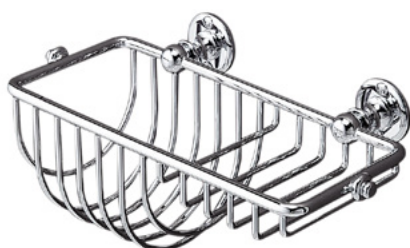

PORTA SPUGNA DA PARETE
SPONGE HOLDER WALL MOUNTED
SCHWAMMHALTER FÜR WANDMONTAGE
GRILLE PORTE-ÉPONGE MURAL
PORTA ESPONJA A PARED
ПОЛОЧКА ДЛЯ ГУБКИ РЕШЕТЧАТАЯ НА СТЕНУ

cm L: 27,2 x H: 12,1 x D: 14
L: 10 5/7" x H: 4 3/4" x D: 5 1/2"

CROMO - CHROME DD33075CR
CHROM - CHROME P 7.38
CROMO - XPOM

ORO CHIARO - LIGHT GOLD DD33075OT
HELLGOLD - OR CLAIR P 9.02
ORO CLARO - СВЕТЛОЕ ЗОЛОТО

NICKEL LUCIDO - POLISHED NICKEL DD33075NKS
POLIERNICKEL - NICKEL POLI P 9.02
NIQUEL BRILLANTE - НИКЕЛЬ БЛЕСТЯЩИЙ