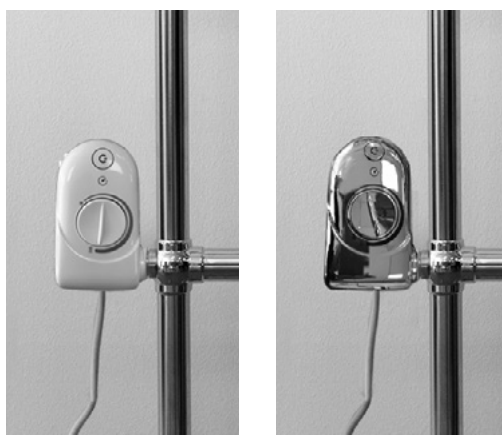

ELECTRIC TOWEL WARMERS THERMOSTAT INCLUDED

BIANCO
WHITE
WEISS
BLANC
BLANCO
БЕЛЫЙ

CROMO
CHROME
CHROM
CHROME
CROMO
ХРОМ

AL MOMENTO DELL'ORDINE SPECIFICARE FINITURA E RELATIVO CODICE DEL TERMOSTATO. TUTTI I NOSTRI TERMOSTATI VENGONO FORNITI UNICAMENTE IN BIANCO O FINITURA CROMO
PLEASE SPECIFY THE FINISH AND RELATIVE CODE OF THE THERMOSTAT WHEN PLACING THE ORDER. ALL OF OUR TOWEL WARMERS ARE SUPPLIED WITH ONLY WHITE OR CHROME THERMOSTATS
MERCİ D'INDIQUER LA FINITION ET LA RÉFÉRENCE DU THERMOSTAT À LA COMMANDE. TOUS NOS THERMOSTATS SONT FOURNIS UNIQUEMENT EN FINITION BLANC OU CHROME
BEI DER BESTELLUNG DIE AUSFUEHRUNG ANGEBEN UND DIE BETREFFENDE ARTIKELNUMMER DES THERMOSTATEN. ALLE UNSERE THERMOSTATEN SIND AUSSCHLIESSLICH IN WEISS
ODER CHROMAUSFUEHRUNG ERHAELTLICH
CON EL PEDIDO DEBERÁ ESPECIFICAR EL ACABADO Y EL CÓDIGO DEL TERMOSTATO. TODOS NUESTROS TERMOSTATOS SE ENTREGAN SÓLO EN ACABADO BLANCO O CROMO
ПРИ ЗАКАЗЕ УКАЗАТЬ ОТДЕЛКУ И СООТВЕТСТВУЮЩИЙ КОД ТЕРМОСТАТА. ВСЕ НАШИ ТЕРМОСТАТЫ ПОСТАВЛЯЮТСЯ ТОЛЬКО В БЕЛОЙ ИЛИ ХРОМИРОВАННОЙ ОТДЕЛКЕ

A SOLO FUNZIONAMENTO ELETTRICO A 220V. CLASSE 2
FORNITI COMPLETI DI LIQUIDO SCAMBIATORE, RESISTENZA ELETTRICA, TERMOSTATO DI REGOLAZIONE, CAVO E SPINA PER IL COLLEGAMENTO ALLA RETE ELETTRICA.
RICHIEDONO SOLO IL FISSAGGIO A PARETE E/O A PAVIMENTO ED IL COLLEGAMENTO ALLA RETE ELETTRICA

WITH ELECTRIC ONLY OPERATION AT 220V. CLASS 2
SUPPLIED COMPLETE WITH LIQUID HEAT EXCHANGER, ELECTRIC HEATER, THERMOSTAT CONTROL PANEL, POWER CORD AND PLUG FOR CONNECTION TO THE BUILDING'S MAIN ELECTRICAL SYSTEM.
REQUIRES ONLY THE SPECIFICATION OF CONNECTION AND MOUNTING FROM THE WALL AND/OR FLOOR THE MAIN ELECTRICAL SYSTEM

NUR ELEKTRISCHER BETRIEB MIT 220V. KLASSE 2
KOMPLETT AUSGESTATTET MIT WÄRMEÜBERTRAGUNGSFLÜSSIGKEIT, ELEKTRISCHEM HEIZELEMENT, TEMPERATURREGLER, STROMKABEL UND STECKER ZUM ANSCHLUSS ANS STROMNETZ.
ERFORDERLICH IST NUR DIE VERANKERUNG AN WAND UND/ODER IM FUSSBODEN UND DER ANSCHLUSS ANS STROMNETZ

FONCTIONNEMENT EXCLUSIVEMENT ÉLECTRIQUE À 220V. CLASSE 2
ELLES SONT FOURNIES AVEC LIQUIDE ÉCHANGEUR, RÉSISTANCE ÉLECTRIQUE, THERMOSTAT DE RÉGLAGE, CÂBLE ET FICHE POUR LE BRANCHEMENT À L'ÉLECTRICITÉ.
ELLES NÉCESSITENT UNIQUEMENT LA FIXATION AU MUR ET/OU AU PLANCHER ET LE BRANCHEMENT À L'ÉLECTRICITÉ

FUNCIONA SÓLO CON VOLTAJE DE 220V. CLASE 2
PRODUCTOS SUMINISTRADOS YA COMPLETOS DE LÍQUIDO INTERCAMBIADOR, RESISTENCIA ELÉCTRICA, TERMÓSTATO DE REGULACIÓN, CABLE Y ENCHUFE PARA SU CONEXIÓN CON LA RED ELÉCTRICA.
HAN DE SER FIJADOS EN LA PARED Y/O EN EL SUELO Y CONECTADOS CON LA RED ELÉCTRICA

РАБОТАЕТ ТОЛЬКО ОТ ЭЛЕКТРОСЕТИ 220V. КЛАСС 2
ПОСТАВЛЯЕТСЯ В КОМПЛЕКТЕ С ТЕПЛООБМЕННОЙ ЖИДКОСТЬЮ, ЭЛЕКТРОСОПРОТИВЛЕНИЕМ, РЕГУЛИРУЮЩИМ ТЕРМОСТАТОМ, КАБЕЛЕМ С ВИЛКОЙ ДЛЯ ПОДКЛЮЧЕНИЯ К ЭЛЕКТРОСЕТИ.
ТРЕБУЕТСЯ ЛИШЬ КРЕПЕЖ К СТЕНЕ И/ИЛИ К ПОЛУ, А ТАКЖЕ ПОДСОЕДИНЕНИЕ К ЭЛЕКТРОСЕТИ