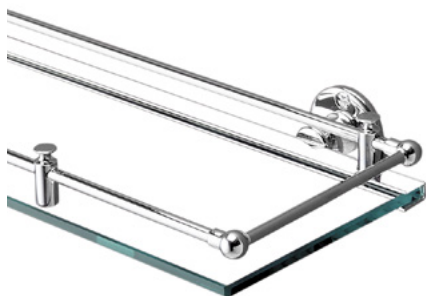

FIRST CLASS

MENSOLA IN CRISTALLO
GLASS SHELF
GLASABLAGE
ÉTAGÈRE AVEC PETITE TABLETTE EN VERRE
ESTANTE CON CRISTAL
ПОЛКА СО СТЕКЛОМ

cm L: 61,3 x H: 5 x D: 15,7
L: 24 1/8" x H: 2" x D: 6 1/6"

CROMO - CHROME DD33024CR
CHROM - CHROME P 6.15
CROMO - XPOM

ORO CHIARO - LIGHT GOLD DD33024OT
HELLGOLD - OR CLAIR P 7.79
ORO CLARO - СВЕТЛОЕ ЗОЛОТО

NICKEL LUCIDO - POLISHED NICKEL DD33024NKS
POLIERNICKEL - NICKEL POLI P 7.79
NIQUEL BRILLANTE - НИКЕЛЬ БЛЕСТЯЩИЙ