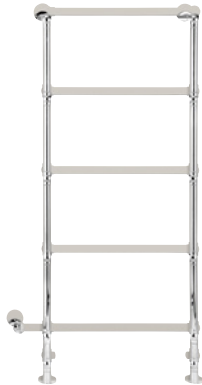

BACCUS 7

cm L: 80,5 x H: 155,7 x D: 15,7
L: 31 5/7" x H: 61 2/7" x D: 6 1/6"

CROMO - CHROME
CHROM - CHROME
CROMO - ХРОМ

PRB7CRELDX/CF
PRB7CRELSX/CF
P 46.70

ORO CHIARO - LIGHT GOLD
HELLGOLD - OR CLAIR
ORO CLARO - СВЕТЛОЕ ЗОЛОТО

PRB7ELDX/CF
PRB7ELSX/CF
P 50.59

NICKEL LUCIDO - POLISHED NICKEL
POLIERNICKEL - NICKEL POLI
NIQUEL BRILLANTE
НИКЕЛЬ БЛЕСТЯЩИЙ

PRB7NKELDX/CF
PRB7NKELSX/CF
P 50.59