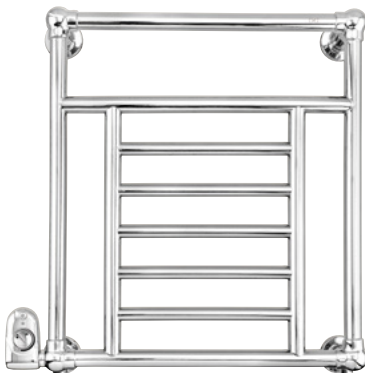

JUPITER 3

cm L: 66 x H: 68,5 x D: 14,3
L: 26" x H: 27" x D: 5 5/8"

CROMO - CHROME
CHROM - CHROME
CROMO - XPOM

PRJ3CRELDX/CR
PRJ3CRELSX/CR
PRJ3CRELDX/BI
PRJ3CRELSX/BI
P 34.65

ORO CHIARO - LIGHT GOLD
HELLGOLD - OR CLAIR
ORO CLARO - СВЕТЛОЕ ЗОЛОТО

PRJ3ELDX/CR
PRJ3ELSX/CR
PRJ3ELDX/BI
PRJ3ELSX/BI
P 37.23

NICKEL LUCIDO - POLISHED NICKEL
POLIERNICKEL - NICKEL POLI
NIQUEL BRILLANTE
НИКЕЛЬ БЛЕСТЯЩИЙ

PRJ3NKELDX/CR
PRJ3NKELSX/CR
PRJ3NKELDX/BI
PRJ3NKELSX/BI
P 37.23