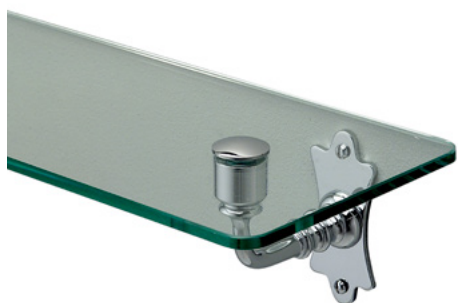

MENSOLA IN CRISTALLO
GLASS SHELF
GLASABLAGE
ÉTAGÈRE AVEC PETITE TABLETTE EN VERRE
ESTANTE CON CRISTAL
ПОЛКА СО СТЕКЛОМ

cm L: 55 x H: 10 x D: 14,2
L: 21 2/3" x H: 3 8/9" x D: 5 3/5"

CROMO - CHROME
CHROM - CHROME
CROMO - XPOM

DD118CR
P 3.86

ORO CHIARO - LIGHT GOLD
HELLGOLD - OR CLAIR
ORO CLARO - СВЕТЛОЕ ЗОЛОТО

DD118IN
P 4.14

NICKEL LUCIDO - POLISHED NICKEL
POLIERNICKEL - NICKEL POLI
NIQUEL BRILLANTE - НИКЕЛЬ БЛЕСТЯЩИЙ

DD118NKS
P 4.14