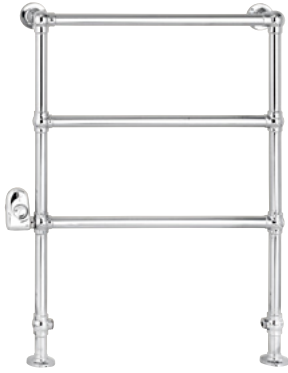

BACCUS 4

cm L: 74 x H: 95,2 x D: 15,7
L: 29 1/8" x H: 37 1/2" x D: 6 1/6"

CROMO - CHROME
CHROM - CHROME
CROMO - XPOM

PRB4CRELDX/CR
PRB4CRELSX/CR
PRB4CRELDX/BI
PRB4CRELSX/BI
P 33.36

ORO CHIARO - LIGHT GOLD
HELLGOLD - OR CLAIR
ORO CLARO - СВЕТЛОЕ ЗОЛОТО

PRB4ELDX/CR
PRB4ELSX/CR
PRB4ELDX/BI
PRB4ELSX/BI
P 34.07

NICKEL LUCIDO - POLISHED NICKEL
POLIERNICKEL - NICKEL POLI
NIQUEL BRILLANTE
НИКЕЛЬ БЛЕСТЯЩИЙ

PRB4NKELDX/CR
PRB4NKELSX/CR
PRB4NKELDX/BI
PRB4NKELSX/BI
P 34.07