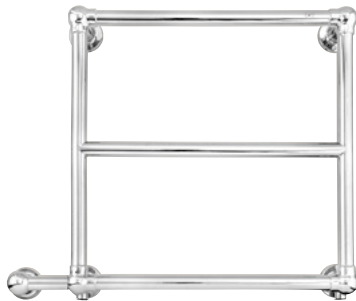

ISIDE 5

cm L: 72,5 x H: 61,5 x D: 14,3
L: 28 5/9" x H: 24 2/9" x D: 5 5/8"

CROMO - CHROME
CHROM - CHROME
CROMO - ХРОМ

PR15CRELDX/CF
PR15CRELSX/CF
P 30.29

ORO CHIARO - LIGHT GOLD
HELLGOLD - OR CLAIR
ORO CLARO - СВЕТЛОЕ ЗОЛОТО

PR15ELDX/CF
PR15ELSX/CF
P 31.77

NICKEL LUCIDO - POLISHED NICKEL
POLIERNICKEL - NICKEL POLI
NIQUEL BRILLANTE
НИКЕЛЬ БЛЕСТЯЩИЙ

PR15NKELDX/CF
PR15NKELSX/CF
P 31.77