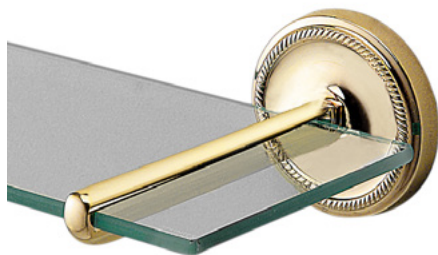

MENSOLA IN CRISTALLO
GLASS SHELF
GLASABLAGE
ÉTAGÈRE AVEC PETITE TABLETTE EN VERRE
ESTANTE CON CRISTAL
ПОЛКА СО СТЕКЛОМ

cm L: 58 x H: 7,7 x D: 17
L: 22 5/6" x H: 3" x D: 6 5/7"

CROMO - CHROME
CHROM - CHROME
CROMO - XPOM 1ADY87CR
P 7.61

ORO CHIARO - LIGHT GOLD
HELLGOLD - OR CLAIR
ORO CLARO - СВЕТЛОЕ ЗОЛОТО 1ADY87
P 8.53

NICKEL LUCIDO - POLISHED NICKEL
POLIERNICKEL - NICKEL POLI
NIQUEL BRILLANTE - НИКЕЛЬ БЛЕСТЯЩИЙ 1ADY87NK
P 8.53