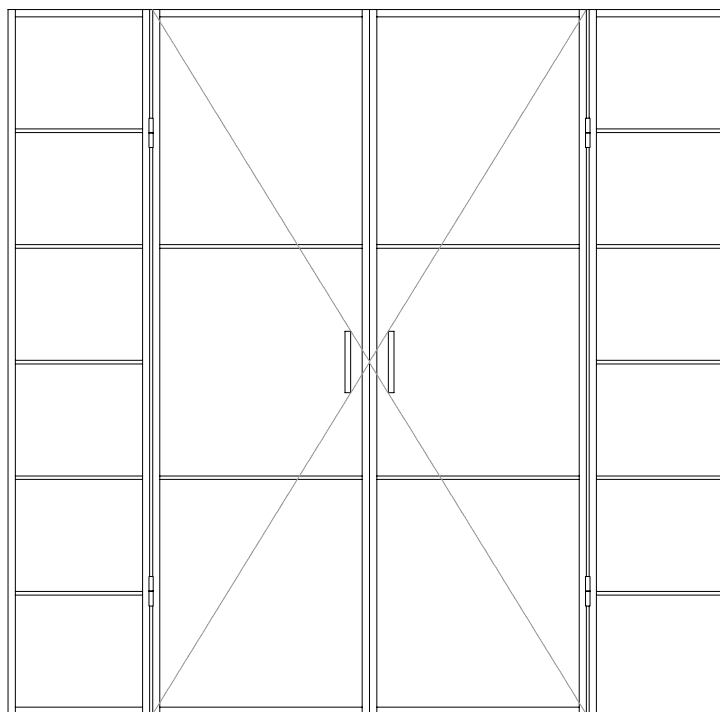

LOFT

LOFT A 60

cm L: 198,5/200 x H: 195
L: 78 3/4" - 78 1/8" x H: 76 3/4"

PARETE PER DOCCIA - VETRO TRASPARENTE
SHOWER ENCLOSURE - CLEAR GLASS
DUSCHEWAND - TRANSPARENT GLAS
PAROI DE DOUCHE - VERRE TRANSPARENT
PUERTA PARA DUCHA - VIDRIO TRANSPARENTE
ДВЕРЬ ДЛЯ ДУША - СТЕКЛО ПРОЗРАЧНОЕ

BIANCO
WHITE
WEISS
BLANC
BLANCO
БЕЛАЯ

LOFT-A60-TBI
P 134.29

NERO
BLACK
SCHWARZ
NOIR
NEGRO
ЧЕРНАЯ

LOFT-A60-TNE
P 134.29

PARETE PER DOCCIA - VETRO SATINATO
SHOWER ENCLOSURE - FROSTED GLASS
DUSCHEWAND - GLAS SATINIERT
PAROI DE DOUCHE - VERRE DÉPOLI
PUERTA PARA DUCHA - VIDRIO SATINADO
ДВЕРЬ ДЛЯ ДУША - СТЕКЛО САТИНИРОВАННОЕ

BIANCO
WHITE
WEISS
BLANC
BLANCO
БЕЛАЯ

LOFT-A60-SBI
P 134.29

NERO
BLACK
SCHWARZ
NOIR
NEGRO
ЧЕРНАЯ

LOFT-A60-SNE
P 134.29