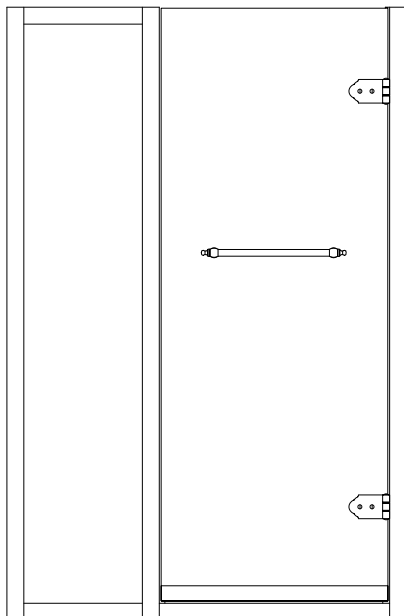

SAVOY K

SAVOY K80

C

cm L: 118/122 x H: 181
L: 46 1/2" - 48" x H: 71 1/4"

PARETE PER DOCCIA - VETRO TRASPARENTE
SHOWER ENCLOSURE - CLEAR GLASS
DUSCHEWAND - TRANSPARENT GLAS
PAROI DE DOUCHE - VERRE TRANSPARENT
PUERTA PARA DUCHA - VIDRIO TRANSPARENTE
ДВЕРЬ ДЛЯ ДУША - СТЕКЛО ПРОЗРАЧНОЕ