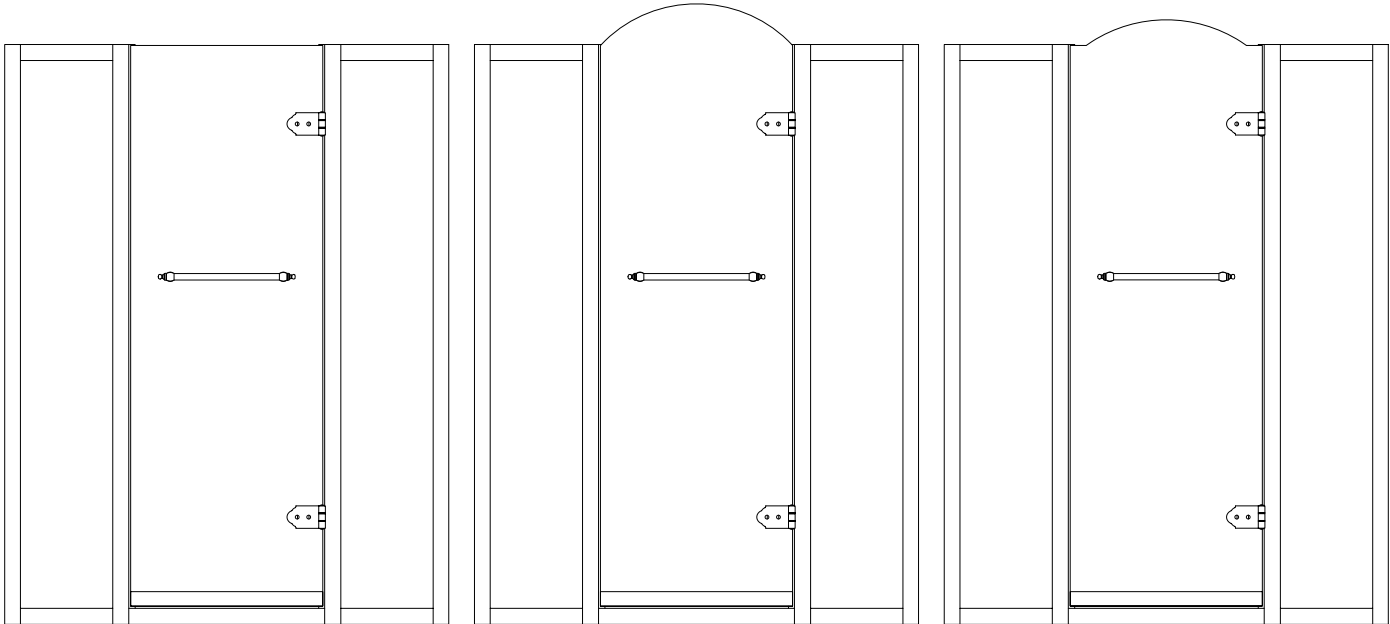

SAVOY J

SAVOY J100

C

cm L: 99/101 x H: 181 x D: 99/101
L: 39" - 39 3/4" x H: 71 1/4" D: 39" - 39 3/4"

PARETE PER DOCCIA - VETRO TRASPARENTE
SHOWER ENCLOSURE - CLEAR GLASS
DUSCHEWAND - TRANSPARENT GLAS
PAROI DE DOUCHE - VERRE TRANSPARENT
PUERTA PARA DUCHA - VIDRIO TRANSPARENTE
ДВЕРЬ ДЛЯ ДУША - СТЕКЛО ПРОЗРАЧНОЕ