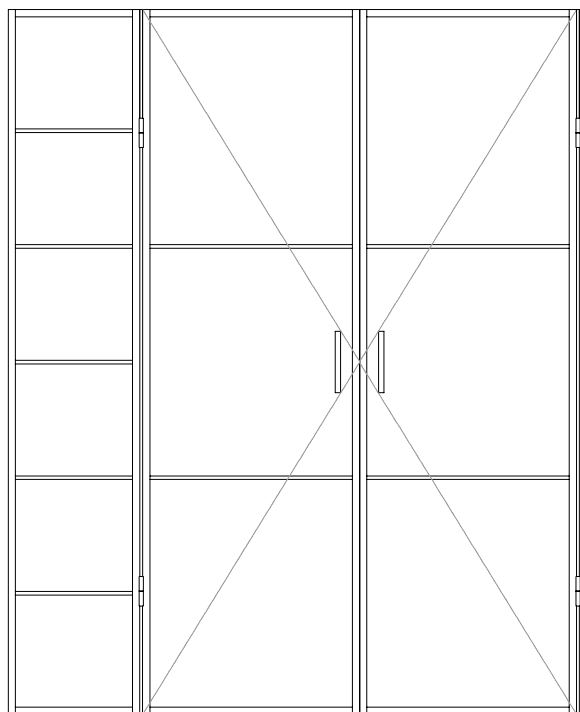

BIANCO
WHITE
WEISS
BLANC
BLANCO
БЕЛАЯ

LOFT-A60-SBI
P 134.29

NERO
BLACK
SCHWARZ
NOIR
NEGRO
ЧЕРНАЯ

LOFT-A60-SNE
P 134.29

LOFT

LOFT B 60

cm L: 158,5/160 x H: 195
L: 62 3/8" - 63" x H: 76 3/4"

PARETE PER DOCCIA - VETRO TRASPARENTE
SHOWER ENCLOSURE - CLEAR GLASS
DUSCHEWAND - TRANSPARENT GLAS
PAROI DE DOUCHE - VERRE TRANSPARENT
PUERTA PARA DUCHA - VIDRIO TRANSPARENTE
ДВЕРЬ ДЛЯ ДУША - СТЕКЛО ПРОЗРАЧНОЕ