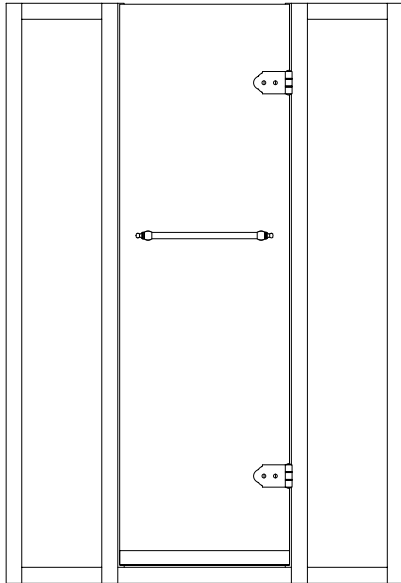

SAVOY J

SAVOY J90

C

cm L: 89/91 x H: 181 x D: 89/91
L: 35" - 35 7/8" x H: 71 1/4" D: 35" - 35 7/8"