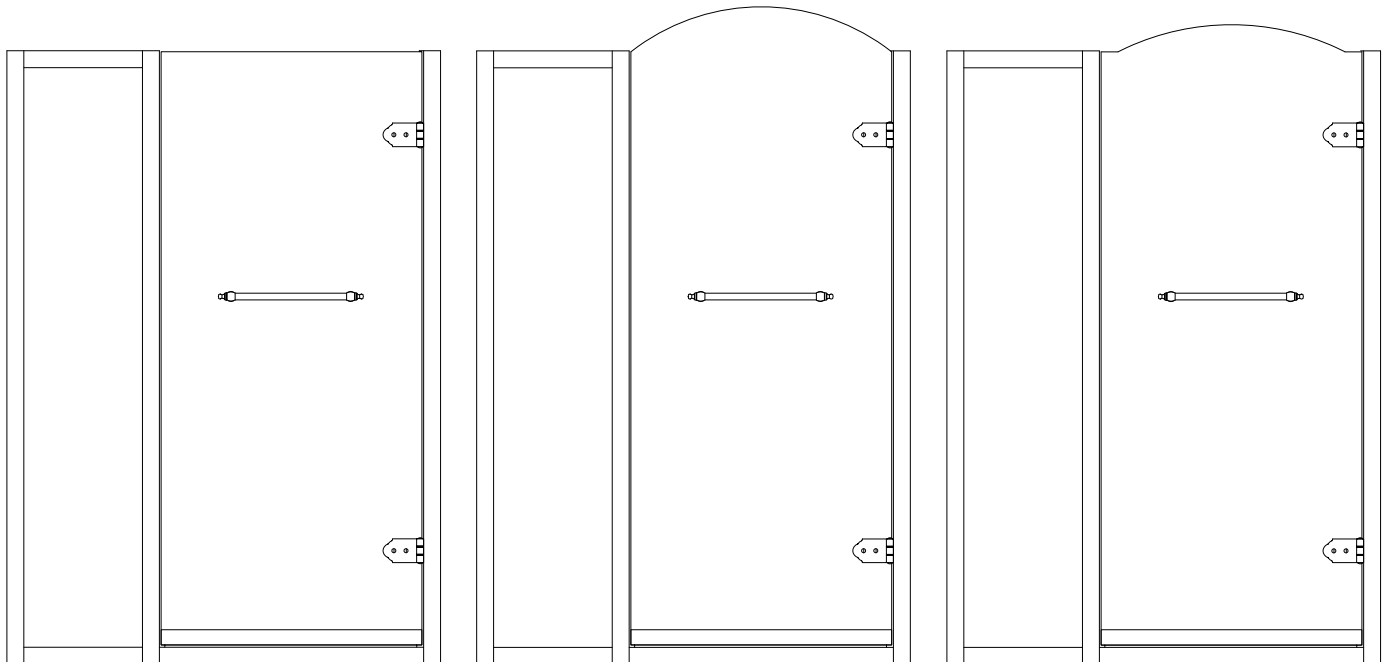

SAVOY K

SAVOY K90

C

cm L: 128/132 x H: 181
L: 50 3/8" - 52" x H: 71 1/4"

PARETE PER DOCCIA - VETRO TRASPARENTE
SHOWER ENCLOSURE - CLEAR GLASS
DUSCHEWAND - TRANSPARENT GLAS
PAROI DE DOUCHE - VERRE TRANSPARENT
PUERTA PARA DUCHA - VIDRIO TRANSPARENTE
ДВЕРЬ ДЛЯ ДУША - СТЕКЛО ПРОЗРАЧНОЕ

CROMO
CHROME
CHROM
CHROME
CROMO
ХРОМ

C: CQK90CTCR - P 55.46
B: CQK90BTCTCR - P 57.48
A: CQK90ATCR - P 57.48

ORO CHIARO
LIGHT GOLD
HELLGOLD
OR CLAIR
ORO CLARO
СВЕТЛОЕ ЗОЛОТО

C: CQK90CTOT - P 64.93
B: CQK90BTOT - P 66.95
A: CQK90ATOT - P 66.95

B

cm L: 128/132 x H: 194
L: 50 3/8" - 52" x H: 76 3/8"

PARETE PER DOCCIA - VETRO SATINATO
SHOWER ENCLOSURE - FROSTED GLASS
DUSCHEWAND - GLAS SATINIERT
PAROI DE DOUCHE - VERRE DÉPOLI
PUERTA PARA DUCHA - VIDRIO SATINADO
ДВЕРЬ ДЛЯ ДУША - СТЕКЛО САТИНИРОВАННОЕ

CROMO
CHROME
CHROM
CHROME
CROMO
ХРОМ

C: CQK90CSCR - P 62.84
B: CQK90BSCR - P 64.86
A: CQK90ASCR - P 64.86

ORO CHIARO
LIGHT GOLD
HELLGOLD
OR CLAIR
ORO CLARO
СВЕТЛОЕ ЗОЛОТО

C: CQK90CSOT - P 72.31
B: CQK90BSOT - P 74.33
A: CQK90ASOT - P 74.33

A

cm L: 128/132 x H: 189
L: 50 3/8" - 52" x H: 74 3/8"

PARETE PER DOCCIA - VETRO DECORATO
SHOWER ENCLOSURE - DECORATED GLASS
DUSCHEWAND - GLAS DEKORIERT
PAROI DE DOUCHE - VERRE DÉCORÉ
PUERTA PARA DUCHA - VIDRIO DECORADO
ДВЕРЬ ДЛЯ ДУША - СТЕКЛО ДЕКОРИРОВАННОЕ

CROMO
CHROME
CHROM
CHROME
CROMO
ХРОМ

C: CQK90CDCR - P 63.94
B: CQK90BDCR - P 65.96
A: CQK90ADCR - P 65.96

ORO CHIARO
LIGHT GOLD
HELLGOLD
OR CLAIR
ORO CLARO
СВЕТЛОЕ ЗОЛОТО

C: CQK90CDOT - P 73.41
B: CQK90BDOT - P 75.43
A: CQK90ADOT - P 75.43