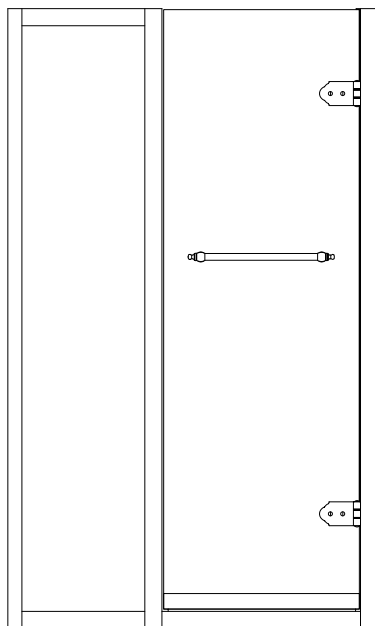

SAVOY Y

SAVOY Y70

C

cm L: 108/110 x H: 181 x D: 68/70
L: 42 1/2" - 43 1/4" x H: 71 1/4" D: 26 3/4" - 27 1/2"