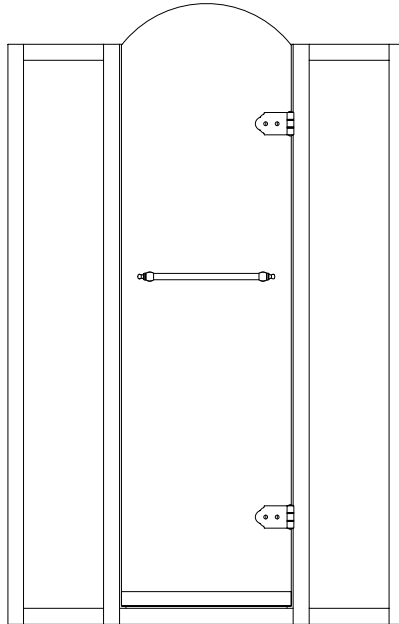

SAVOY J

SAVOY J90

C

cm L: 89/91 x H: 181 x D: 89/91
L: 35" - 35 7/8" x H: 71 1/4" D: 35" - 35 7/8"

B

cm L: 89/91 x H: 194 x D: 89/91
L: 35" - 35 7/8" x H: 76 3/8" D: 35" - 35 7/8"

A

cm L: 89/91 x H: 189 x D: 89/91
L: 35" - 35 7/8" x H: 74 3/8" D: 35" - 35 7/8"