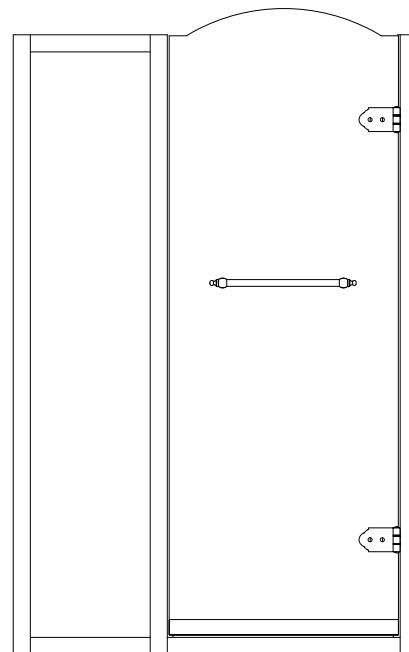

SAVOY Y

SAVOY Y80

C

cm L: 118/120 x H: 181 x D: 78/80
L: 46 1/2" - 47 1/4" x H: 71 1/4" D: 30 3/4" - 31 1/2"

B

cm L: 118/120 x H: 194 x D: 78/80
L: 46 1/2" - 47 1/4" x H: 76 3/8" D: 30 3/4" - 31 1/2"

A

cm L: 118/120 x H: 189 x D: 78/80
L: 46 1/2" - 47 1/4" x H: 74 3/8" D: 30 3/4" - 31 1/2"