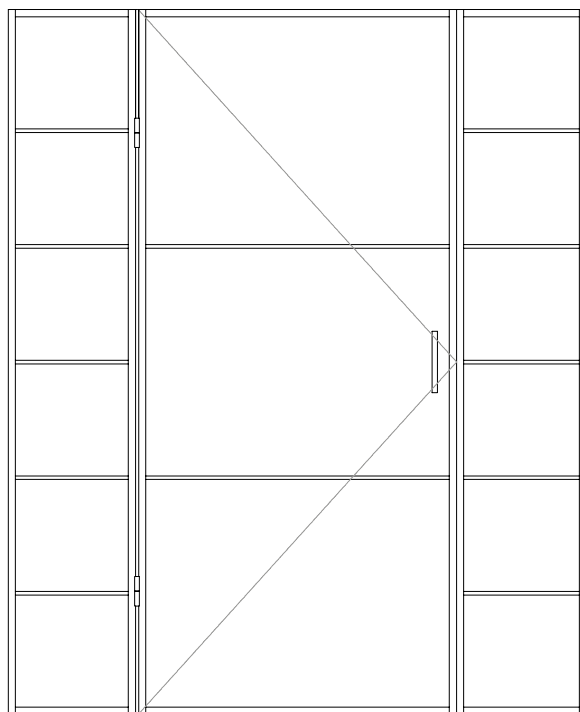

LOFT

LOFT C 88

cm L: 158,5/160 x H: 195
L: 62 3/8" - 63" x H: 76 3/4"

PARETE PER DOCCIA - VETRO TRASPARENTE
SHOWER ENCLOSURE - CLEAR GLASS
DUSCHEWAND - TRANSPARENT GLAS
PAROI DE DOUCHE - VERRE TRANSPARENT
PUERTA PARA DUCHA - VIDRIO TRANSPARENTE
ДВЕРЬ ДЛЯ ДУША - СТЕКЛО ПРОЗРАЧНОЕ

BIANCO
WHITE
WEISS
BLANC
BLANCO
БЕЛАЯ

LOFT-C88-TBI
P 106.20

NERO
BLACK
SCHWARZ
NOIR
NEGRO
ЧЕРНАЯ

LOFT-C88-TNE
P 106.20

PARETE PER DOCCIA - VETRO SATINATO
SHOWER ENCLOSURE - FROSTED GLASS
DUSCHEWAND - GLAS SATINIERT
PAROI DE DOUCHE - VERRE DÉPOLI
PUERTA PARA DUCHA - VIDRIO SATINADO
ДВЕРЬ ДЛЯ ДУША - СТЕКЛО САТИНИРОВАННОЕ

BIANCO
WHITE
WEISS
BLANC
BLANCO
БЕЛАЯ

LOFT-C88-SBI
P 106.20

NERO
BLACK
SCHWARZ
NOIR
NEGRO
ЧЕРНАЯ

LOFT-C88-SNE
P 106.20