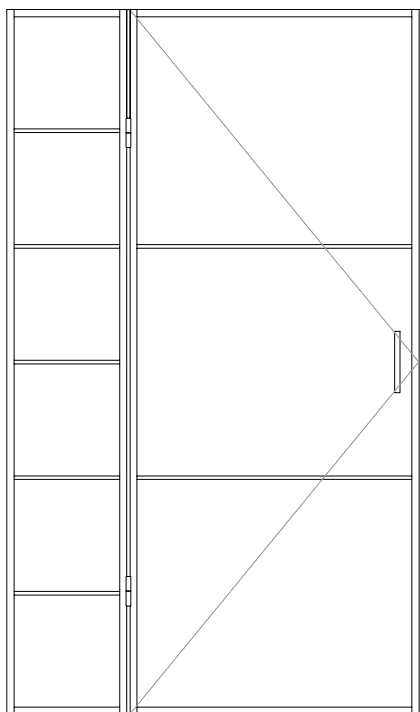

BIANCO
WHITE
WEISS
BLANC
BLANCO
БЕЛАЯ

LOFT-D70-SBI
P 78.23

NERO
BLACK
SCHWARZ
NOIR
NEGRO
ЧЕРНАЯ

LOFT-D70-SNE
P 78.23

LOFT

LOFT D 80

cm L: 114,5/116 x H: 195
L: 45 1/8" - 45 5/8" x H: 76 3/4"

PARETE PER DOCCIA - VETRO TRASPARENTE
SHOWER ENCLOSURE - CLEAR GLASS
DUSCHEWAND - TRANSPARENT GLAS
PAROI DE DOUCHE - VERRE TRANSPARENT
PUERTA PARA DUCHA - VIDRIO TRANSPARENTE
ДВЕРЬ ДЛЯ ДУША - СТЕКЛО ПРОЗРАЧНОЕ