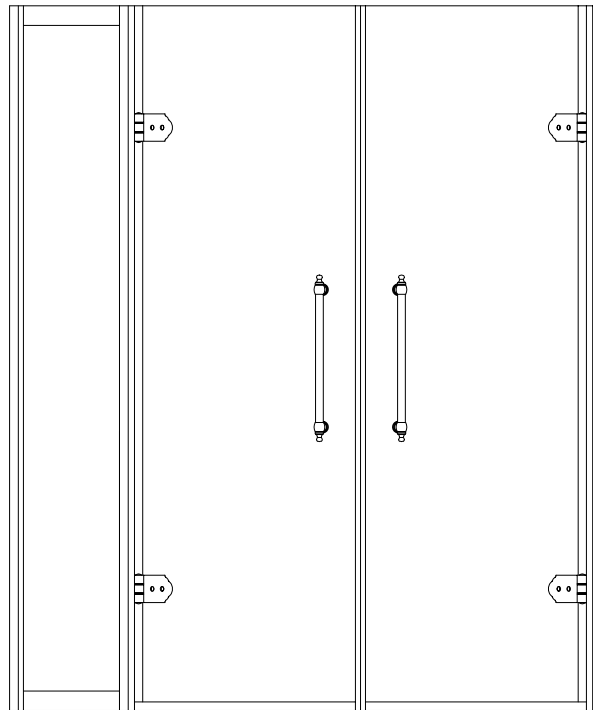

CROMO
 CHROME
 CHROM
 CHROME
 CROMO
 XPOМ

W/80
 P 86.54

ORO CHIARO
 LIGHT GOLD
 HELLGOLD
 OR CLAIR
 ORO CLARO
 СВЕТЛОЕ ЗОЛОТО

W/80
 P 96.86

SAVOY W

SAVOY W90

cm L: 129/131 x H: 181 x D: 89/91
 L: 50 3/4" - 51 5/8" x H: 71 1/4" D: 35" - 35 7/8"