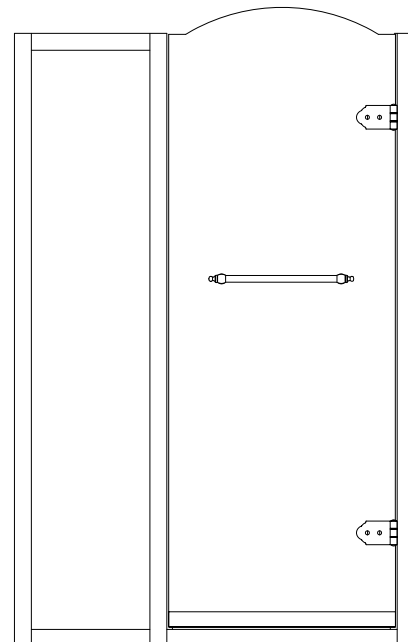

A

cm L: 118/122 x H: 189
L: 46 1/2" - 48" x H: 74 3/8"

PARETE PER DOCCIA - VETRO DECORATO
SHOWER ENCLOSURE - DECORATED GLASS
DUSCHEWAND - GLAS DEKORIERT
PAROI DE DOUCHE - VERRE DÉCORÉ
PUERTA PARA DUCHA - VIDRIO DECORADO
ДВЕРЬ ДЛЯ ДУША - СТЕКЛО ДЕКОРИРОВАННОЕ

CROMO
CHROME
CHROM
CHROME
CROMO
ХРОМ

C: CQK80CDCR - P 62.58
B: CQK80BDCR - P 64.60
A: CQK80ADCR - P 64.60

ORO CHIARO
LIGHT GOLD
HELLGOLD
OR CLAIR
ORO CLARO
СВЕТЛОЕ ЗОЛОТО

C: CQK80CDOT - P 71.91
B: CQK80BDOT - P 73.93
A: CQK80ADOT - P 73.93