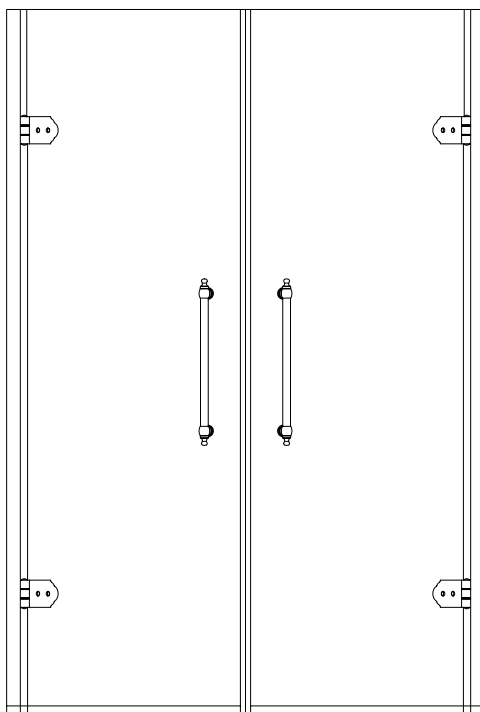

SAVOY T

SAVOY T90

cm L: 89/91 x H: 181 x D: 89/91
L: 35" - 35 7/8" x H: 71 1/4" D: 35" - 35 7/8"

CABINE DOCCIA AD ANGOLO - VETRO TRASPARENTE
CORNER ENCLOSURES - CLEAR GLASS
ECK DUSCHKABINEN - TRANSPARENT GLAS
CABINE DE DOUCHE A COIN - VERRE TRANSPARENT
CABINAS DUCHA EN ANGULO - VIDRIO TRANSPARENTE
ДУШЕВЫЕ КАБИНЫ УГЛОВЫЕ - СТЕКЛО ПРОЗРАЧНОЕ

CROMO
CHROME
CHROM
CHROME
CROMO
ХРОМ

T/90
P 52.18

ORO CHIARO
LIGHT GOLD
HELLGOLD
OR CLAIR
ORO CLARO
СВЕТЛОЕ ЗОЛОТО

T/90
P 59.67

CABINE DOCCIA AD ANGOLO - VETRO SATINATO
CORNER ENCLOSURES - FROSTED GLASS
ECK DUSCHKABINEN - GLAS SATINIERT
CABINE DE DOUCHE A COIN - VERRE DÉPOLI
CABINAS DUCHA EN ANGULO - VIDRIO SATINADO
ДУШЕВЫЕ КАБИНЫ УГЛОВЫЕ - СТЕКЛО САТИНИРОВАННОЕ

CROMO
CHROME
CHROM
CHROME
CROMO
ХРОМ

T/90
P 60.14

ORO CHIARO
LIGHT GOLD
HELLGOLD
OR CLAIR
ORO CLARO
СВЕТЛОЕ ЗОЛОТО

T/90
P 67.63

CABINE DOCCIA AD ANGOLO - VETRO DECORATO
CORNER ENCLOSURES - DECORATED GLASS
ECK DUSCHKABINEN - GLAS DEKORIERT
CABINE DE DOUCHE A COIN - VERRE DÉCORÉ
CABINAS DUCHA EN ANGULO - VIDRIO DECORADO
ДУШЕВЫЕ КАБИНЫ УГЛОВЫЕ - СТЕКЛО ДЕКОРИРОВАННОЕ

CROMO
CHROME
CHROM
CHROME
CROMO
ХРОМ

T/90
P 66.25

ORO CHIARO
LIGHT GOLD
HELLGOLD
OR CLAIR
ORO CLARO
СВЕТЛОЕ ЗОЛОТО

T/90
P 73.74