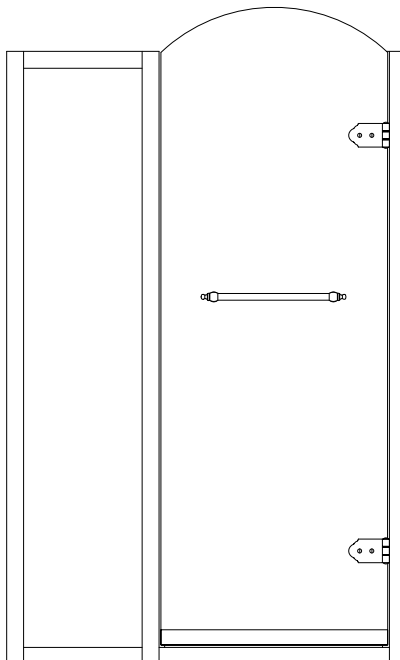

B

cm L: 118/122 x H: 194
L: 46 1/2" - 48" x H: 76 3/8"

PARETE PER DOCCIA - VETRO SATINATO
SHOWER ENCLOSURE - FROSTED GLASS
DUSCHEWAND - GLAS SATINIERT
PAROI DE DOUCHE - VERRE DÉPOLI
PUERTA PARA DUCHA - VIDRIO SATINADO
ДВЕРЬ ДЛЯ ДУША - СТЕКЛО САТИНИРОВАННОЕ

CROMO
CHROME
CHROM
CHROME
CROMO
ХРОМ

C: CQK80CSCR - P 61.51
B: CQK80BSCR - P 63.53
A: CQK80ASCR - P 63.53

ORO CHIARO
LIGHT GOLD
HELLGOLD
OR CLAIR
ORO CLARO
СВЕТЛОЕ ЗОЛОТО

C: CQK80CSOT - P 70.84
B: CQK80BSOT - P 72.86
A: CQK80ASOT - P 72.86