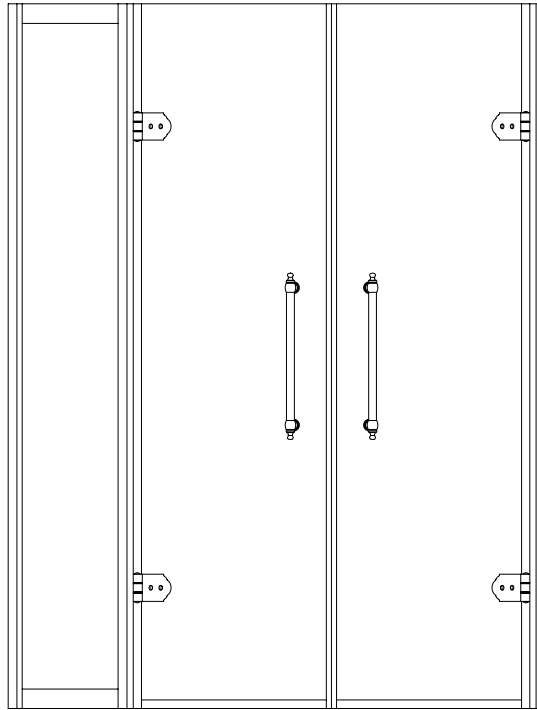

SAVOY W

SAVOY W80

cm L: 119/121 x H: 181 x D: 79/81
L: 46 7/8" - 47 5/8" x H: 71 1/4" D: 31 1/8" - 31 7/8"

CABINE DOCCIA AD ANGOLO - VETRO TRASPARENTE
CORNER ENCLOSURES - CLEAR GLASS
ECK DUSCHKABINEN - TRANSPARENT GLAS
CABINE DE DOUCHE A COIN - VERRE TRANSPARENT
CABINAS DUCHA EN ANGULO - VIDRIO TRANSPARENTE
ДУШЕВЫЕ КАБИНЫ УГЛОВЫЕ - СТЕКЛО ПРОЗРАЧНОЕ

CROMO
CHROME
CHROM
CHROME
CROMO
XPOМ

W/80
P 72.84

ORO CHIARO
LIGHT GOLD
HELLGOLD
OR CLAIR
ORO CLARO
СВЕТЛОЕ ЗОЛОТО

W/80
P 83.16

CABINE DOCCIA AD ANGOLO - VETRO SATINATO
CORNER ENCLOSURES - FROSTED GLASS
ECK DUSCHKABINEN - GLAS SATINIERT
CABINE DE DOUCHE A COIN - VERRE DÉPOLI
CABINAS DUCHA EN ANGULO - VIDRIO SATINADO
ДУШЕВЫЕ КАБИНЫ УГЛОВЫЕ - СТЕКЛО САТИНИРОВАННОЕ

CROMO
CHROME
CHROM
CHROME
CROMO
XPOМ

W/80
P 80.44

ORO CHIARO
LIGHT GOLD
HELLGOLD
OR CLAIR
ORO CLARO
СВЕТЛОЕ ЗОЛОТО

W/80
P 90.76

CABINE DOCCIA AD ANGOLO - VETRO DECORATO
CORNER ENCLOSURES - DECORATED GLASS
ECK DUSCHKABINEN - GLAS DEKORIERT
CABINE DE DOUCHE A COIN - VERRE DÉCORÉ
CABINAS DUCHA EN ANGULO - VIDRIO DECORADO
ДУШЕВЫЕ КАБИНЫ УГЛОВЫЕ - СТЕКЛО ДЕКОРИРОВАННОЕ

CROMO
CHROME
CHROM
CHROME
CROMO
XPOМ

W/80
P 86.54

ORO CHIARO
LIGHT GOLD
HELLGOLD
OR CLAIR
ORO CLARO
СВЕТЛОЕ ЗОЛОТО

W/80
P 96.86