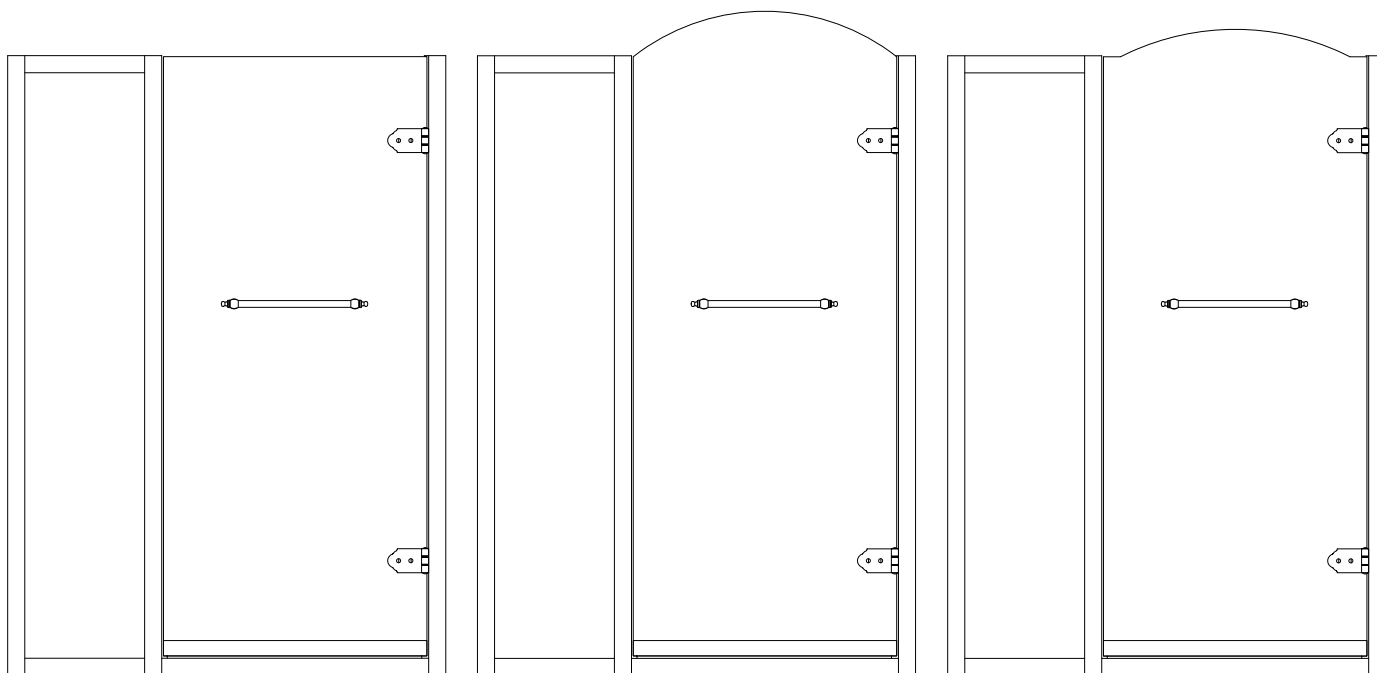

SAVOY Y

SAVOY Y90

C

cm L: 128/130 x H: 181 x D: 88/90
L: 50 3/8" - 51 1/8" x H: 71 1/4" D: 34 5/8" - 35 3/8"

B

cm L: 128/130 x H: 194 x D: 88/90
L: 50 3/8" - 51 1/8" x H: 76 3/8" D: 34 5/8" - 35 3/8"

A

cm L: 128/130 x H: 189 x D: 88/90
L: 50 3/8" - 51 1/8" x H: 74 3/8" D: 34 5/8" - 35 3/8"

PARETE PER DOCCIA - VETRO TRASPARENTE
SHOWER ENCLOSURE - CLEAR GLASS
DUSCHEWAND - TRANSPARENT GLAS
PAROI DE DOUCHE - VERRE TRANSPARENT
PUERTA PARA DUCHA - VIDRIO TRANSPARENTE
ДВЕРЬ ДЛЯ ДУША - СТЕКЛО ПРОЗРАЧНОЕ

CROMO
CHROME
CHROM
CHROME
CROMO
ХРОМ

C: CQY90CTCR - P 78.43
B: CQY90BTOT - P 80.45
A: CQY90ATCR - P 80.45

ORO CHIARO
LIGHT GOLD
HELLGOLD
OR CLAIR
ORO CLARO
СВЕТЛОЕ ЗОЛОТО

C: CQY90CTOT - P 91.78
B: CQY90BTOT - P 93.80
A: CQY90ATOT - P 93.80

PARETE PER DOCCIA - VETRO SATINATO
SHOWER ENCLOSURE - FROSTED GLASS
DUSCHEWAND - GLAS SATINIERT
PAROI DE DOUCHE - VERRE DÉPOLI
PUERTA PARA DUCHA - VIDRIO SATINADO
ДВЕРЬ ДЛЯ ДУША - СТЕКЛО САТИНИРОВАННОЕ

CROMO
CHROME
CHROM
CHROME
CROMO
ХРОМ

C: CQY90CSCR - P 89.26
B: CQY90BSCR - P 91.28
A: CQY90ASCR - P 91.28

ORO CHIARO
LIGHT GOLD
HELLGOLD
OR CLAIR
ORO CLARO
СВЕТЛОЕ ЗОЛОТО

C: CQY90CSOT - P 102.61
B: CQY90BSOT - P 104.63
A: CQY90ASOT - P 104.63

PARETE PER DOCCIA - VETRO DECORATO
SHOWER ENCLOSURE - DECORATED GLASS
DUSCHEWAND - GLAS DEKORIERT
PAROI DE DOUCHE - VERRE DÉCORÉ
PUERTA PARA DUCHA - VIDRIO DECORADO
ДВЕРЬ ДЛЯ ДУША - СТЕКЛО ДЕКОРИРОВАННОЕ

CROMO
CHROME
CHROM
CHROME
CROMO
ХРОМ

C: CQY90CDCR - P 90.88
B: CQY90BDCR - P 92.90
A: CQY90ADCR - P 92.90

ORO CHIARO
LIGHT GOLD
HELLGOLD
OR CLAIR
ORO CLARO
СВЕТЛОЕ ЗОЛОТО

C: CQY90CDOT - P 104.23
B: CQY90BDOT - P 106.25
A: CQY90ADOT - P 106.25