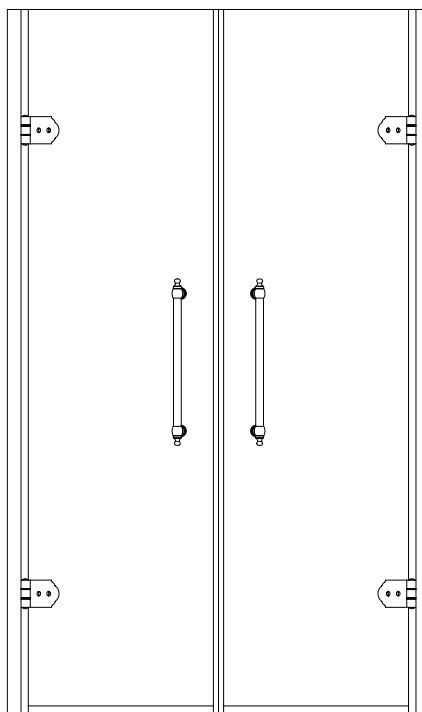

SAVOY T

SAVOY T80

cm L: 79/81 x H: 181 x D: 79/81
 L: 31 1/8" - 31 7/8" x H: 71 1/4" D: 31 1/8" - 31 7/8"

CABINE DOCCIA AD ANGOLO - VETRO TRASPARENTE
 CORNER ENCLOSURES - CLEAR GLASS
 ECK DUSCHKABINEN - TRANSPARENT GLAS
 CABINE DE DOUCHE A COIN - VERRE TRANSPARENT
 CABINAS DUCHA EN ANGULO - VIDRIO TRANSPARENTE
 ДУШЕВЫЕ КАБИНЫ УГЛОВЫЕ - СТЕКЛО ПРОЗРАЧНОЕ