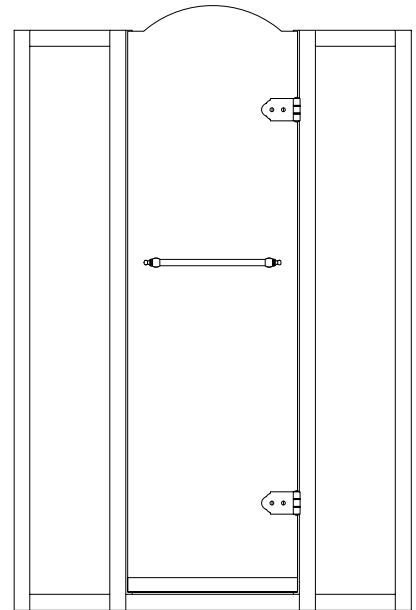

SAVOY J

SAVOY J90

C

cm L: 89/91 x H: 181 x D: 89/91
L: 35" - 35 7/8" x H: 71 1/4" D: 35" - 35 7/8"

B

cm L: 89/91 x H: 194 x D: 89/91
L: 35" - 35 7/8" x H: 76 3/8" D: 35" - 35 7/8"

A

cm L: 89/91 x H: 189 x D: 89/91
L: 35" - 35 7/8" x H: 74 3/8" D: 35" - 35 7/8"