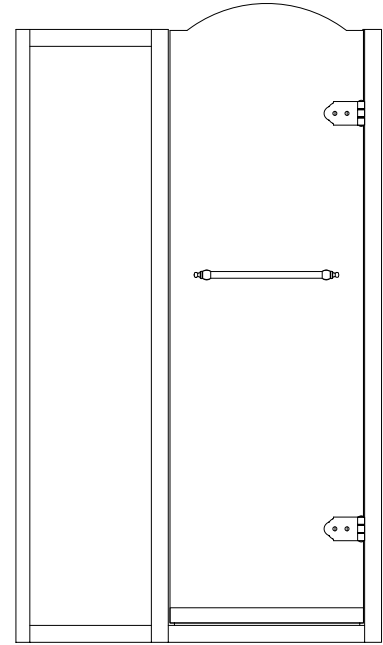

A

cm L: 108/112 x H: 189
L: 42 1/2" - 44 1/8" x H: 74 3/8"

PARETE PER DOCCIA - VETRO DECORATO
SHOWER ENCLOSURE - DECORATED GLASS
DUSCHEWAND - GLAS DEKORIERT
PAROI DE DOUCHE - VERRE DÉCORÉ
PUERTA PARA DUCHA - VIDRIO DECORADO
ДВЕРЬ ДЛЯ ДУША - СТЕКЛО ДЕКОРИРОВАННОЕ

CROMO
CHROME
CHROM
CHROME
CROMO
ХРОМ

C: CQK70CDCR - P 61.24
B: CQK70BDCR - P 63.26
A: CQK70ADCR - P 63.26

ORO CHIARO
LIGHT GOLD
HELLGOLD
OR CLAIR
ORO CLARO
СВЕТЛОЕ ЗОЛОТО

C: CQK70CDOT - P 70.39
B: CQK70BDOT - P 72.41
A: CQK70ADOT - P 72.41