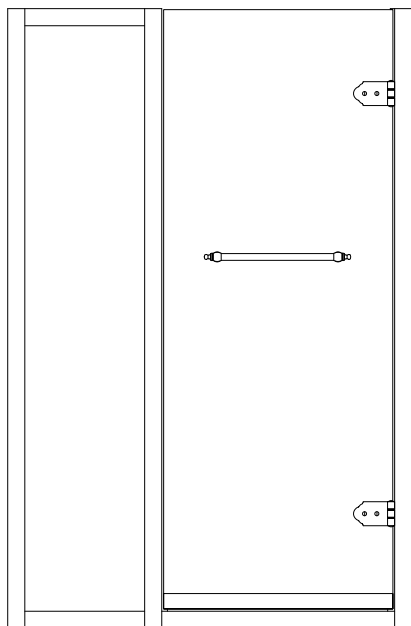

SAVOY Y

SAVOY Y80

C

cm L: 118/120 x H: 181 x D: 78/80
L: 46 1/2" - 47 1/4" x H: 71 1/4" D: 30 3/4" - 31 1/2"

B

cm L: 118/120 x H: 194 x D: 78/80
L: 46 1/2" - 47 1/4" x H: 76 3/8" D: 30 3/4" - 31 1/2"

A

cm L: 118/120 x H: 189 x D: 78/80
L: 46 1/2" - 47 1/4" x H: 74 3/8" D: 30 3/4" - 31 1/2"