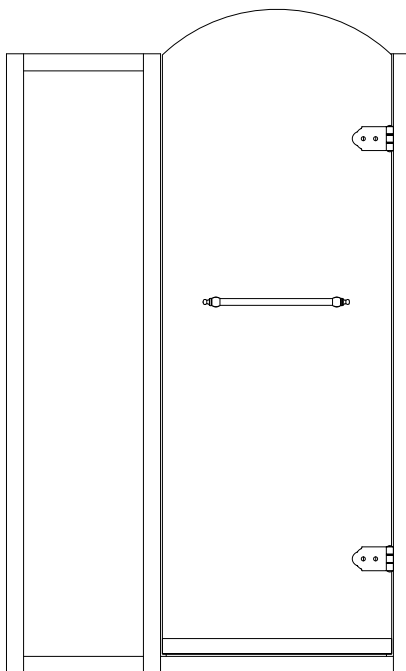

SAVOY Y

SAVOY Y80

C

cm L: 118/120 x H: 181 x D: 78/80
L: 46 1/2" - 47 1/4" x H: 71 1/4" D: 30 3/4" - 31 1/2"

B

cm L: 118/120 x H: 194 x D: 78/80
L: 46 1/2" - 47 1/4" x H: 76 3/8" D: 30 3/4" - 31 1/2"

A

cm L: 118/120 x H: 189 x D: 78/80
L: 46 1/2" - 47 1/4" x H: 74 3/8" D: 30 3/4" - 31 1/2"