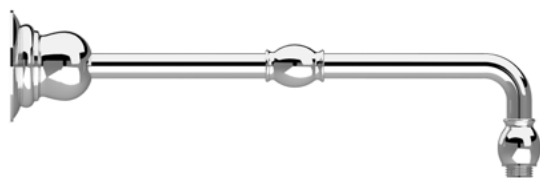

BRACCIO DOCCIA
SHOWER ARM
DUSCHEARM
BRAS DE DOUCHE
BRAZO DUCHA
КРОНШТЕИН ДЛЯ ДУША

ANTICO RAME - ANTIQUE COPPER - ANTIK KUPFER ANTIQUE CUIVRE - COBRE ENVEJECIDO - АНТИЧНАЯ МЕДЬ	AQ5901AR P 7.94
BRONZO - BRONZE - BRONZE BRONZE - BRONZE - БРОНЗА	AQ5901BR P 6.73
CROMO - CHROME - CHROM CHROME - CROMO - ХРОМ	AQ5901CR P 4.81
NICKEL LUCIDO - POLISHED NICKEL - POLIERNICKEL NICKEL POLI - NIQUEL BRILLANTE - НИКЕЛЬ БЛЕСТЯЩИЙ	AQ5901NKS P 6.73
NICKEL NERO - BLACK NICKEL - SCHWARZ NICKEL NICKEL NOIR - NIQUEL NEGRO - ЧЁРНЫЙ НИКЕЛЬ	AQ5901NNE P 6.73
NICKEL SATINATO - SATIN NICKEL - SATINNICKEL NICKEL SATINE - NIQUEL SATINADO - НИКЕЛЬ САТИНИРОВАННЫЙ	AQ5901NKSA P 7.40
ORO CHIARO - LIGHT GOLD - HELLGOLD OR CLAIR - ORO CLARO - СВЕТЛОЕ ЗОЛОТО	AQ5901OT P 6.73
ORO ROSA - ROSE GOLD - ROSÉ GOLD OR ROSE - ORO ROSA - РОЗОВОЕ ЗОЛОТО	AQ5901OR P 6.73

cm L: 8 x H: 11,2 x D: 38
L: 3 1/7" x H: 4 2/5" x D: 15"