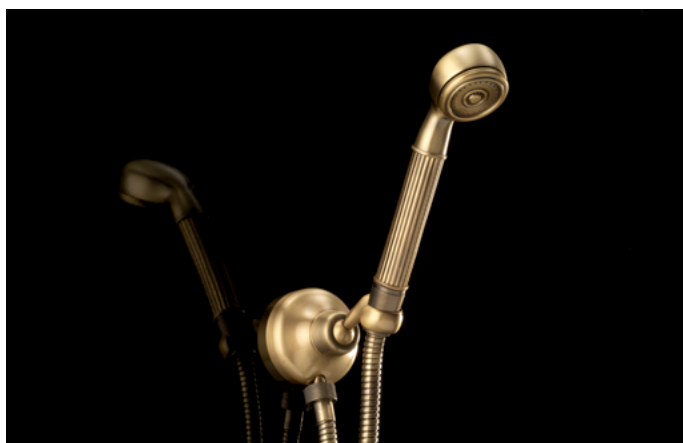

CROMO - CHROME - CHROM CHROME - CROMO - ХРОМ	EXC-RY118CR P 17.04
NICKEL LUCIDO - POLISHED NICKEL - POLIERNICKEL NICKEL POLI - NIQUEL BRILLANTE - НИКЕЛЬ БЛЕСТЯЩИЙ	EXC-RY118NK P 17.87
ORO 24K - 24K GOLD - 24K GOLD - OR 24K ORO DE 24K - 24K ЗОЛОТО	EXC-RY118GK P 21.09
ORO CHIARO - LIGHT GOLD - HELLGOLD OR CLAIR - ORO CLARO - СВЕТЛОЕ ЗОЛОТО	EXC-RY118OT P 17.87
OTTONE ANTICO - ANTIQUE BRASS - MESSING ANTIK - LAITON ANTIQUE - LATÓN ENVEJECIDO - АНТИЧНАЯ ЛАТУНЬ	EXC-RY118OTS P 21.09

cm L: 7,2 x H: 23,7
L: 2 5/6" x H: 9 1/3"

DOCETTA FLESSIBILE CON GANCIO A PARETE E PRESA ACQUA
SHOWER SET: LONG HOSE, HANDSET, WALL BRACKET AND WATER INTAKE
DUSCHSATZ: DUSCHSCHLAUCH, HANDBRAUSE, MAUERHAKEN UND WASSERKUPPLUNG
DOUCHETTE FLEXIBLE AVEC CROCHET MURAL ET PRISE D'EAU
TELEDUCHA FLEXIBLE CON GANCHO A PARED Y CONEXIÓN
ЛЕЙКА ГИБКАЯ С КРЮЧКОМ НАСТЕННЫМ И ВПУСКОМ