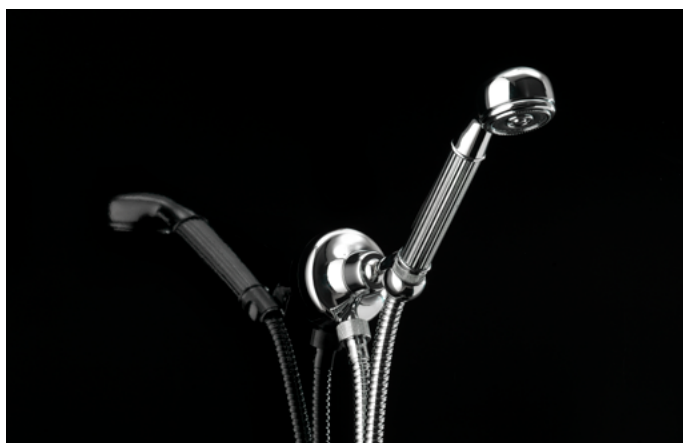

CROMO - CHROME - CHROM CHROME - CROMO - ХРОМ	EXC-RY118CR P 17.04
NICKEL LUCIDO - POLISHED NICKEL - POLIERNICKEL NICKEL POLI - NIQUEL BRILLANTE - НИКЕЛЬ БЛЕСТЯЩИЙ	EXC-RY118NK P 17.87
ORO 24K - 24K GOLD - 24K GOLD - OR 24K ORO DE 24K - 24K ЗОЛОТО	EXC-RY118GK P 21.09
ORO CHIARO - LIGHT GOLD - HELLGOLD OR CLAIR - ORO CLARO - СВЕТЛОЕ ЗОЛОТО	EXC-RY118OT P 17.87
OTTONE ANTICO - ANTIQUE BRASS - MESSING ANTIK - LAITON ANTIQUE - LATÓN ENVEJECIDO - АНТИЧНАЯ ЛАТУНЬ	EXC-RY118OTS P 21.09

cm L: 7,2 x H: 23,7
L: 2 5/6" x H: 9 1/3"

DOCCETTA FLESSIBILE CON GANCIO A PARETE E PRESA ACQUA
SHOWER SET: LONG HOSE, HANDSET, WALL BRACKET AND WATER INTAKE
DUSCHSATZ: DUSCHSCHLAUCH, HANDBRAUSE, MAUERHAKEN UND WASSERKUPPLUNG
DOUCHETTE FLEXIBLE AVEC CROCHET MURAL ET PRISE D'EAU
TELEDUCHA FLEXIBLE CON GANCHO A PARED Y CONEXIÓN
ЛЕЙКА ГИБКАЯ С КРЮЧКОМ НАСТЕННЫМ И ВПУСКОМ