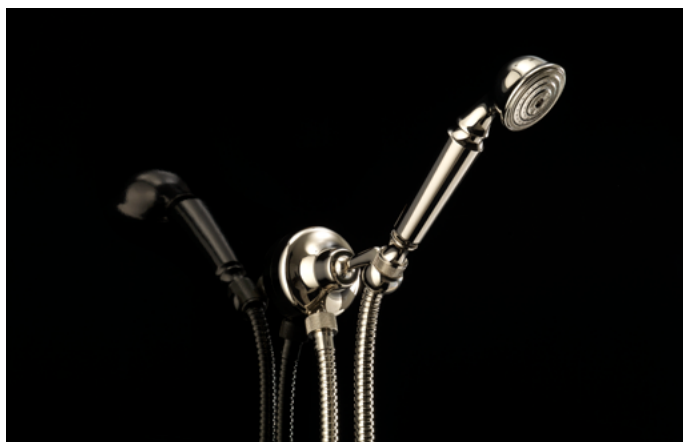

cm L: 20,3 x H: 21,2 x D: 45,4
 L: 8" x H: 8 3/8" x D: 17 7/8"

DOCCETTA FLESSIBILE CON GANCIO A PARETE E PRESA ACQUA
 SHOWER SET: LONG HOSE, HANDSET, WALL BRACKET AND WATER INTAKE
 DUSCHSATZ: DUSCHSCHLAUCH, HANDBRAUSE, MAUERHAKEN UND WASSERKUPPLUNG
 DOUCHETTE FLEXIBLE AVEC CROCHET MURAL ET PRISE D'EAU
 TELEDUCHA FLEXIBLE CON GANCHO A PARED Y CONEXIÓN
 ЛЕЙКА С ГИБКИМ ШЛАНГОМ, ДЕРЖАТЕЛЕМ И ВЫПУСКОМ