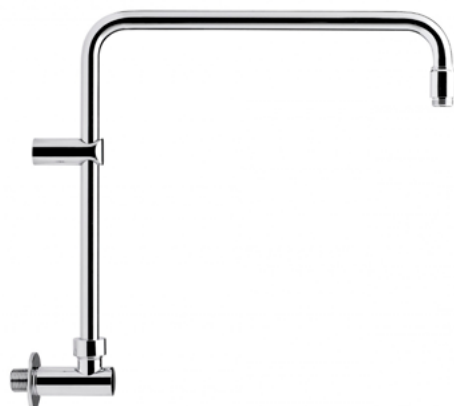

SHOWER ROSES AND ARMS

BRACCIO DOCCIA ORIENTABILE
ADJUSTABLE SHOWER ARM
EINSTELLBARER DUSCHARM
BRAS DE DOUCHE RÉGLABLE
BRAZO DE DUCHA AJUSTABLE
ДЕРЖАТЕЛЬ ДУША ПОВОРОТНЫЙ

ANTICO RAME - ANTIQUE COPPER - ANTIK KUPFER ANTIQUE CUIVRE - COBRE ENVEJECIDO - АНТИЧНАЯ МЕДЬ	AQ5936AR P 10.35
BRONZO - BRONZE - BRONZE BRONZE - BRONCE - БРОНЗА	AQ5936BR P 9.00
CROMO - CHROME - CHROM CHROME - CROMO - ХРОМ	AQ5936CR P 5.86
NICKEL LUCIDO - POLISHED NICKEL - POLIERNICKEL NICKEL POLI - NIQUEL BRILLANTE - НИКЕЛЬ БЛЕСТЯЩИЙ	AQ5936NK P 9.00
NICKEL NERO - BLACK NICKEL - SCHWARZ NICKEL NICKEL NOIR - NIQUEL NEGRO - ЧЁРНЫЙ НИКЕЛЬ	AQ5936NNE P 9.00
NICKEL SATINATO - SATIN NICKEL - SATINNICKEL NICKEL SATINE - NIQUEL SATINADO - НИКЕЛЬ САТИНИРОВАННЫЙ	AQ5936NKSA P 9.50
ORO CHIARO - LIGHT GOLD - HELLGOLD OR CLAIR - ORO CLARO - СВЕТЛОЕ ЗОЛОТО	AQ5936OT P 9.00
ORO ROSA - ROSE GOLD - ROSÉ GOLD OR ROSE - ORO ROSA - РОЗОВОЕ ЗОЛОТО	AQ5936OR P 9.00

cm L: 5,7 x H: 35 MAX x D: 40,5
L: 2 1/4" x H: 13 7/9" MAX x D: 16"