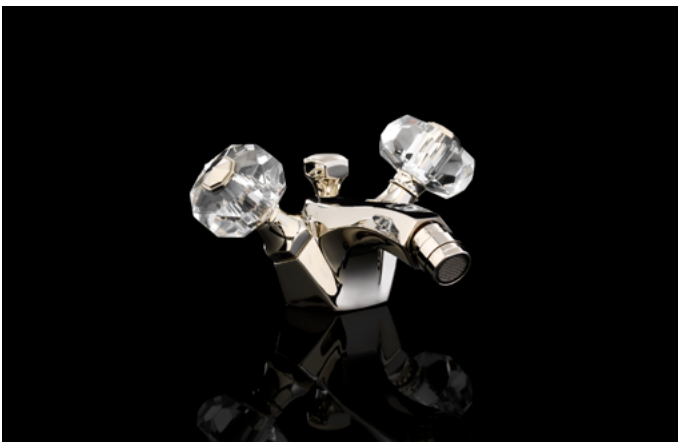

GRUPPO LAVABO A MURO
BASIN WALL MIXER
BECKEN WANDMISCHER
ROBINETTERIE MURAL LAVABO
GRIFERIA LAVABO A PARED
НАСТЕННЫЙ СМЕСИТЕЛЬ ДЛЯ РАКОВИНЫ

CROMO - CHROME - CHROM CHROME - CROMO - ХРОМ	EXC-GM110CR P 57.86
NICKEL LUCIDO - POLISHED NICKEL - POLIERNICKEL NICKEL POLI - NIQUEL BRILLANTE - НИКЕЛЬ БЛЕСТЯЩИЙ	EXC-GM110NK P 60.74
ORO 14K - 14K GOLD - 14K GOLD OR 14K - ORO DE 14K - 14K ЗОЛОТО	EXC-GM110/14K P 79.88
ORO 24K - 24K GOLD - 24K GOLD OR 24K - ORO DE 24K - 24K ЗОЛОТО	EXC-GM110GK P 83.88
OTTONE ANTICO - ANTIQUE BRASS - MESSING ANTIK LAITON ANTIQUE - LATÓN ENVEJECIDO - АНТИЧНАЯ ЛАТУНЬ	EXC-GM110OTS P 66.53

BATTERIA BIDET MONOFORO CON SALTARELLO
1 HOLE BIDET SET WITH POP-UP WASTE
EINLOCH BIDETSATZ MIT ZUGKNOPFGARNITUR
ROBINETTERIE POUR BIDET MONOTROU AVEC TIRETTE
GRUPO GRIFONES BIDE 1 HUESO CON DESAGUE
КРАН ДЛЯ БИДЕ С 1 ОТВЕРСТИЕМ, С ДОННЫМ КЛАПАНОМ