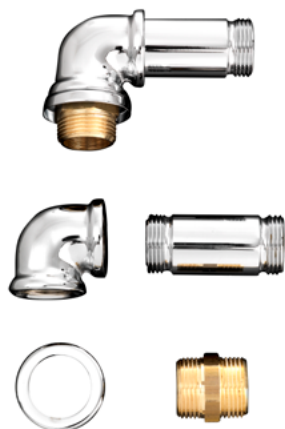

ANTICO RAME - ANTIQUE COPPER - ANTIK KUPFER ANTIQUE CUIVRE - COBRE ENVEJECIDO - АНТИЧНАЯ МЕДЬ	MARFCAR P 4.89
BRONZO - BRONZE - BRONZE BRONZE - BRONCE - БРОНЗА	MARFCBR P 4.14
CROMO - CHROME - CHROM CHROME - CROMO - ХРОМ	MARFCCR P 3.56
NICKEL LUCIDO - POLISHED NICKEL - POLIERNICKEL NICKEL POLI - NIQUEL BRILLANTE - НИКЕЛЬ БЛЕСТЯЩИЙ	MARFCNK P 4.14
NICKEL NERO - BLACK NICKEL - SCHWARZ NICKEL NICKEL NOIR - NIQUEL NEGRO - ЧЁРНЫЙ НИКЕЛЬ	MARFCNNE P 4.14
NICKEL SATINATO - SATIN NICKEL - SATINNICKEL NICKEL SATINE - NIQUEL SATINADO - НИКЕЛЬ САТИНИРОВАННЫЙ	MARFCNKS P 4.55
ORO CHIARO - LIGHT GOLD - HELLGOLD OR CLAIR - ORO CLARO - СВЕТЛОЕ ЗОЛОТО	MARFCOT P 4.14
ORO ROSA - ROSE GOLD - ROSÉ GOLD OR ROSE - ORO ROSA - РОЗОВОЕ ЗОЛОТО	MARFCOR P 4.14

KIT COLLEGAMENTO PER GAMBE A TERRA MARFRGT+UTAU933/B
MATCHING KIT FOR FREE STANDING LEGS MARFRGT+UTAU933/B
MONTAGE-SET FÜR STANDBEINE MARFRGT+UTAU933/B
SET BRANCHEMENT POUR PIEDS À TERRE MARFRGT+UTAU933/B
KIT QUE EMPAREJA PARA LAS COLUMNAS GRIFERIAS MARFRGT+UTAU933/B
НАБОР СОЕДИНИТЕЛЬНЫЙ ДЛЯ НАПОЛЬНЫХ НОЖЕК MARFRGT+UTAU933/B

cm L: 4 x H: 6,6 x D: 12
L: 1 5/8" x H: 2 5/8" x D: 4 3/4"