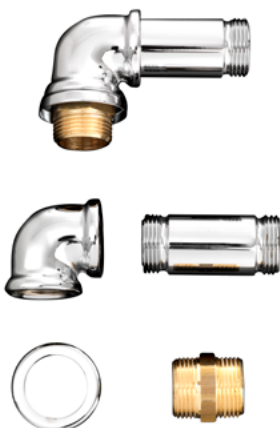

ACCESSORIES FOR TAPS

ANTICO RAME - ANTIQUE COPPER - ANTIK KUPFER ANTIQUE CUIVRE - COBRE ENVEJECIDO - АНТИЧНАЯ МЕДЬ	MARFCAR P 4.89
BRONZO - BRONZE - BRONZE BRONZE - BRONCE - БРОНЗА	MARFCBR P 4.14
CROMO - CHROME - CHROM CHROME - CROMO - ХРОМ	MARFCCR P 3.56
NICKEL LUCIDO - POLISHED NICKEL - POLIERNICKEL NICKEL POLI - NIQUEL BRILLANTE - НИКЕЛЬ БЛЕСТЯЩИЙ	MARFCNKL P 4.14
NICKEL NERO - BLACK NICKEL - SCHWARZ NICKEL NICKEL NOIR - NIQUEL NEGRO - ЧЁРНЫЙ НИКЕЛЬ	MARFCNNE P 4.14
NICKEL SATINATO - SATIN NICKEL - SATINNICKEL NICKEL SATINE - NIQUEL SATINADO - НИКЕЛЬ САТИНИРОВАННЫЙ	MARFCNKA P 4.55
ORO CHIARO - LIGHT GOLD - HELLGOLD OR CLAIR - ORO CLARO - СВЕТЛОЕ ЗОЛОТО	MARFCOT P 4.14
ORO ROSA - ROSE GOLD - ROSÉ GOLD OR ROSE - ORO ROSA - РОЗОВОЕ ЗОЛОТО	MARFCOR P 4.14

cm L: 4 x H: 6,6 x D: 12
L: 1 5/8" x H: 2 5/8" x D: 4 3/4"

PER:
FOR: / FÜR: / POUR: / PARA: / ДЛЯ:
AUSTIN - CITY - MORRIS
BLACK MORRIS - WHITE ROSE

KIT COLLEGAMENTO PER GAMBE A TERRA MARFRGT+UTAU933/B+UTC133/B+MR333/B+MRBL333/B+UTWR733/B
MATCHING KIT FOR FREE STANDING LEGS MARFRGT+UTAU933/B+UTC133/B+MR333/B+MRBL333/B+UTWR733/B
MONTAGE-SET FÜR STANDBEINE MARFRGT+UTAU933/B+UTC133/B+MR333/B+MRBL333/B+UTWR733/B
SET BRANCHEMENT POUR PIEDS À TERRE MARFRGT+UTAU933/B+UTC133/B+MR333/B+MRBL333/B+UTWR733/B
KIT QUE EMPAREJA PARA LAS COLUMNAS GRIFERIAS MARFRGT+UTAU933/B+UTC133/B+MR333/B+MRBL333/B+UTWR733/B
НАБОР СОЕДИНИТЕЛЬНЫЙ ДЛЯ НАПОЛЬНЫХ НОЖЕК MARFRGT+UTAU933/B+UTC133/B+MR333/B+MRBL333/B+UTWR733/B