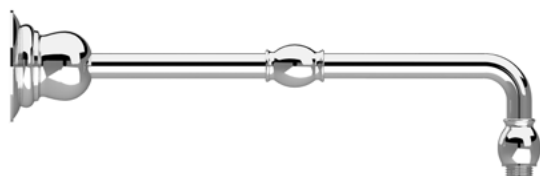

BRACCIO DOCCIA
SHOWER ARM
DUSCHEARM
BRAS DE DOUCHE
BRAZO DUCHA
КРОНШТЕИН ДЛЯ ДУША

ANTICO RAME - ANTIQUE COPPER - ANTIK KUPFER ANTIQUE CUIVRE - COBRE ENVEJECIDO - АНТИЧНАЯ МЕДЬ	AQ5901AR P 7.94
BRONZO - BRONZE - BRONZE BRONZE - BRONCE - БРОНЗА	AQ5901BR P 6.73
CROMO - CHROME - CHROM CHROME - CROMO - ХРОМ	AQ5901CR P 4.81
NICKEL LUCIDO - POLISHED NICKEL - POLIERNICKEL NICKEL POLI - NIQUEL BRILLANTE - НИКЕЛЬ БЛЕСТЯЩИЙ	AQ5901NKS P 6.73
NICKEL NERO - BLACK NICKEL - SCHWARZ NICKEL NICKEL NOIR - NIQUEL NEGRO - ЧЁРНЫЙ НИКЕЛЬ	AQ5901NNE P 6.73
NICKEL SATINATO - SATIN NICKEL - SATINNICKEL NICKEL SATINE - NIQUEL SATINADO - НИКЕЛЬ САТИНИРОВАННЫЙ	AQ5901NKSA P 7.40
ORO CHIARO - LIGHT GOLD - HELLGOLD OR CLAIR - ORO CLARO - СВЕТЛОЕ ЗОЛОТО	AQ5901OT P 6.73
ORO ROSA - ROSE GOLD - ROSÉ GOLD OR ROSE - ORO ROSA - РОЗОВОЕ ЗОЛОТО	AQ5901OR P 6.73

cm L: 8 x H: 11,2 x D: 38
L: 3 1/7" x H: 4 2/5" x D: 15"