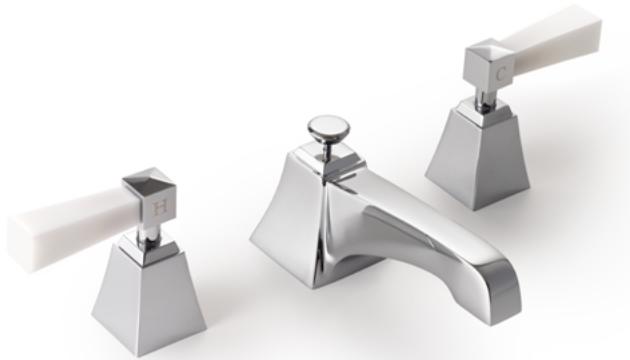

CROMO - CHROME - CHROM
CHROME - CROMO - ХРОМ

3VPTIME200CRBI
P 14.44

NICKEL LUCIDO - POLISHED NICKEL - POLIERNICKEL
NICKEL POLI - NIQUEL BRILLANTE - НИКЕЛЬ БЛЕСТЯЩИЙ

3VPTIME200NKBI
P 23.70

NICKEL SATINATO - SATIN NICKEL - SATINNICKEL
NICKEL SATINE - NIQUEL SATINADO - НИКЕЛЬ САТИНИРОВАННЫЙ

3VPTIME200NKSABI
P 26.07

ORO CHIARO - LIGHT GOLD - HELLGOLD
OR CLAIR - ORO CLARO - СВЕТЛОЕ ЗОЛОТО

3VPTIME200OTBI
P 23.70

BATTERIA LAVABO 3 FORI CON SALTARELLO - LEVE IN OTTONE IN FINITURA BIANCA OPACA
3 HOLE BASIN SET WITH POP-UP WASTE - BRASS LEVERS WITH A MATTE WHITE FINISH
DREILOCHARMATUR MIT ZUGKNOPFGARNITUR - HEBEL AUS MESSING IN MATTWEISSEER AUSFÜHRUNG
ROBINETTERIE POUR LAVABO 3 TROUS AVEC TIRETTE - LEVIERS EN LAITON FINITION BLANC MAT
GRUPO GRIFONES LAVABO 3 HUECOS CON DESAGUE - PALANCAS DE LATÓN CON ACABADO BLANCO MATE
КРАН ДЛЯ РАКОВИНЫ НА 3 ОТВЕРСТИЕ С ДОННЫМ КЛАПАНОМ - РУЧКИ ИЗ ЛАТУНИ С БЕЛОЙ МАТОВОЙ ОТДЕЛКОЙ