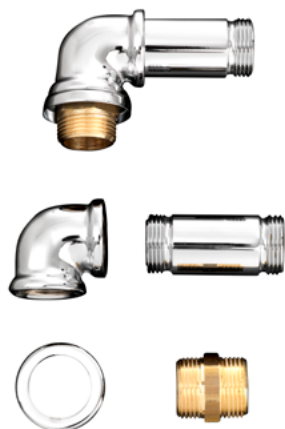

KIT COLLEGAMENTO PER GAMBE A TERRA MARFRGT•MRBL333/B
MATCHING KIT FOR FREE STANDING LEGS MARFRGT•MRBL333/B
MONTAGE-SET FÜR STANDBEINE MARFRGT•MRBL333/B
SET BRANCHEMENT POUR PIEDS À TERRE MARFRGT•MRBL333/B
KIT QUE EMPAREJA PARA LAS COLUMNAS GRIFERIAS MARFRGT•MRBL333/B
НАБОР СОЕДИНИТЕЛЬНЫЙ ДЛЯ НАПОЛЬНЫХ НОЖЕК MARFRGT•MRBL333/B

ANTICO RAME - ANTIQUE COPPER - ANTIK KUPFER ANTIQUE CUIVRE - COBRE ENVEJECIDO - АНТИЧНАЯ МЕДЬ	MARFCAR P 4.89
BRONZO - BRONZE - BRONZE BRONZE - BRONCE - БРОНЗА	MARFCBR P 4.14
CROMO - CHROME - CHROM CHROME - CROMO - ХРОМ	MARFCCR P 3.56
NICKEL LUCIDO - POLISHED NICKEL - POLIERNICKEL NICKEL POLI - NIQUEL BRILLANTE - НИКЕЛЬ БЛЕСТЯЩИЙ	MARFCNK P 4.14
NICKEL NERO - BLACK NICKEL - SCHWARZ NICKEL NICKEL NOIR - NIQUEL NEGRO - ЧЁРНЫЙ НИКЕЛЬ	MARFCNNE P 4.14
NICKEL SATINATO - SATIN NICKEL - SATINNICKEL NICKEL SATINE - NIQUEL SATINADO - НИКЕЛЬ САТИНИРОВАННЫЙ	MARFCNKS P 4.55
ORO CHIARO - LIGHT GOLD - HELLGOLD OR CLAIR - ORO CLARO - СВЕТЛОЕ ЗОЛОТО	MARFCOT P 4.14
ORO ROSA - ROSE GOLD - ROSÉ GOLD OR ROSE - ORO ROSA - РОЗОВОЕ ЗОЛОТО	MARFCOR P 4.14

cm L: 4 x H: 6,6 x D: 12
L: 1 5/8" x H: 2 5/8" x D: 4 3/4"