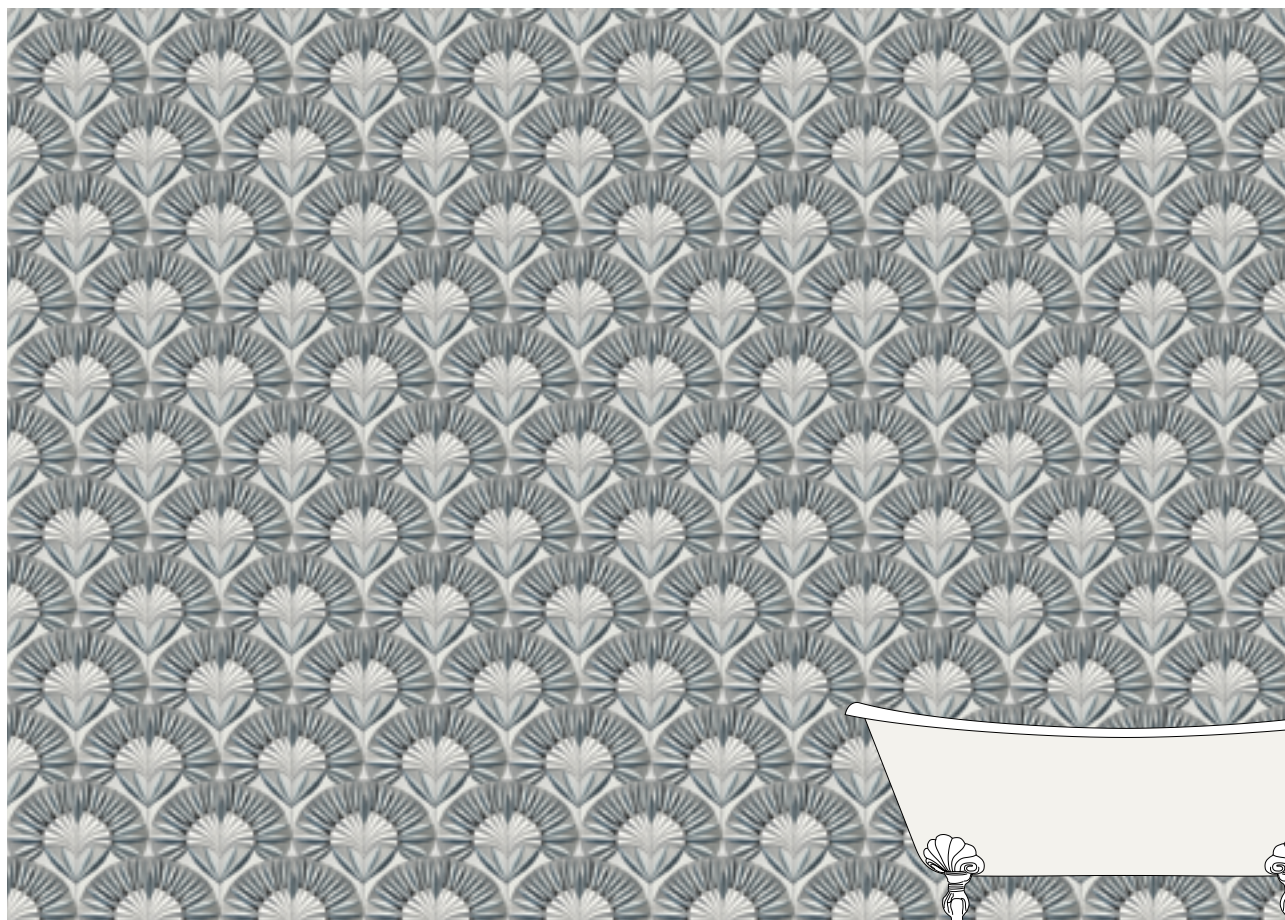

COROLLA 1 - FGCOR1

◀ 1:50

mm L: 4230 x H: 3000 - L: 166 1/2" x H: 118 1/8"

WALLPAPER COLLECTION - FRANCESCA GRECO