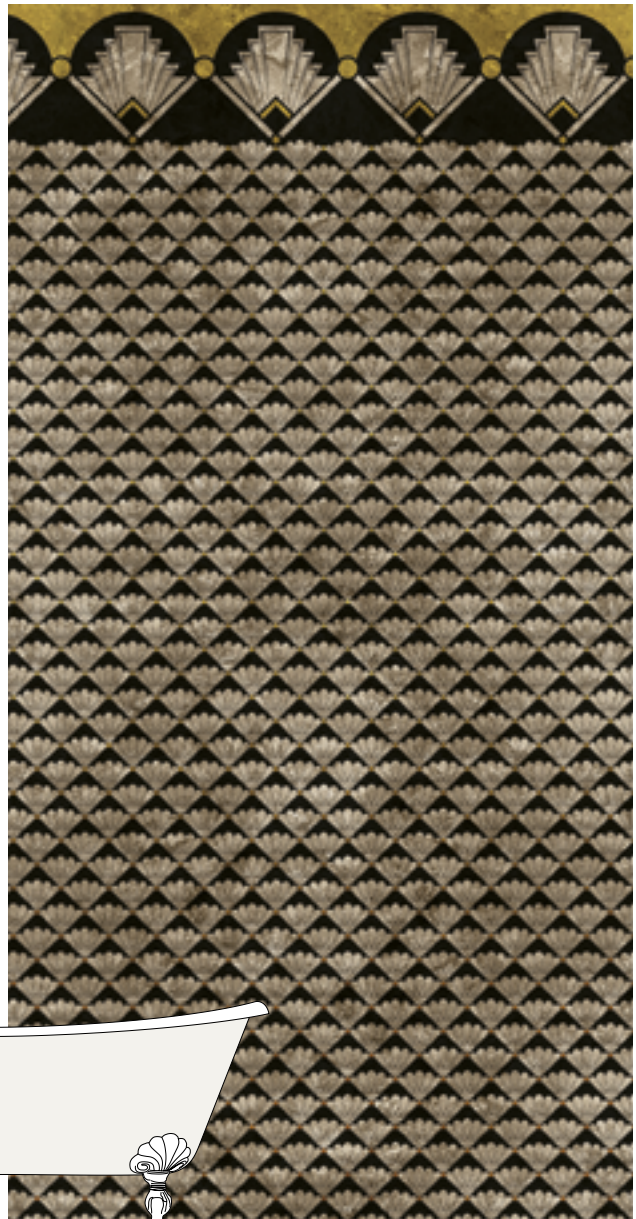

EMPIRE BLACK&WHITE ANTIQUE GOLD
CPVNEMPBAG

EMPIRE BLACK&WHITE GOLD LEAF
CPVNEMPBGL

◀ 1:10

EMPIRE BLACK&WHITE ANTIQUE GOLD

EMPIRE BLACK&WHITE GOLD LEAF

◀ 1:50

mm L: 4230 x H: 4000 - L: 166 1/2" x H: 157 1/2"