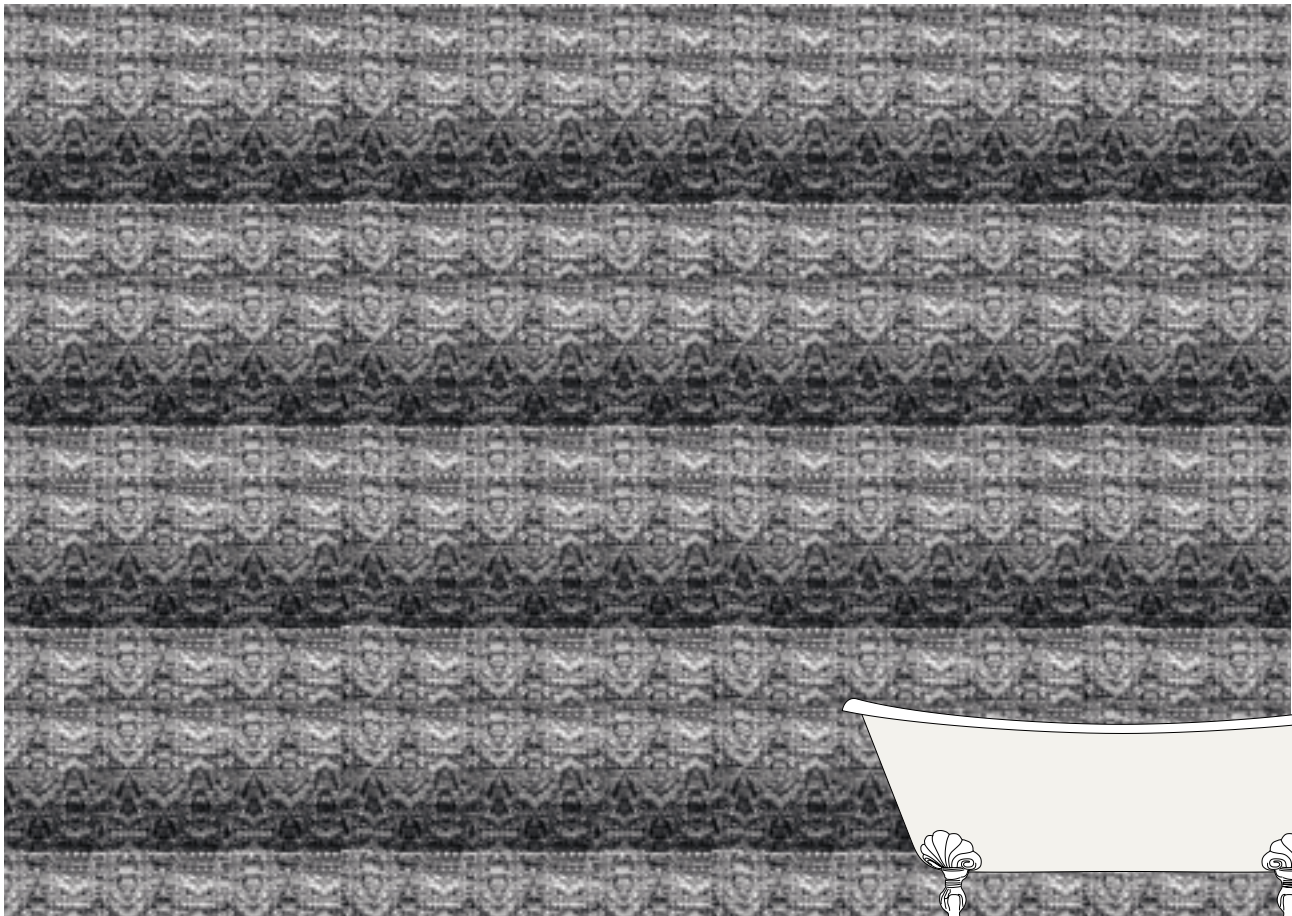

TAPISSERIE BORDEAUX
NFTAPB

TAPISSERIE GOLD
NFTAPG

TAPISSERIE GREY BLUE
NFTAPGB

TAPISSERIE RED
NFTAPR

◀ 1:10

TAPISSERIE BLACK - NFTAPBL

◀ 1:50

mm L: 4230 x H: 3000 - L: 166 1/2" x H: 118 1/8"