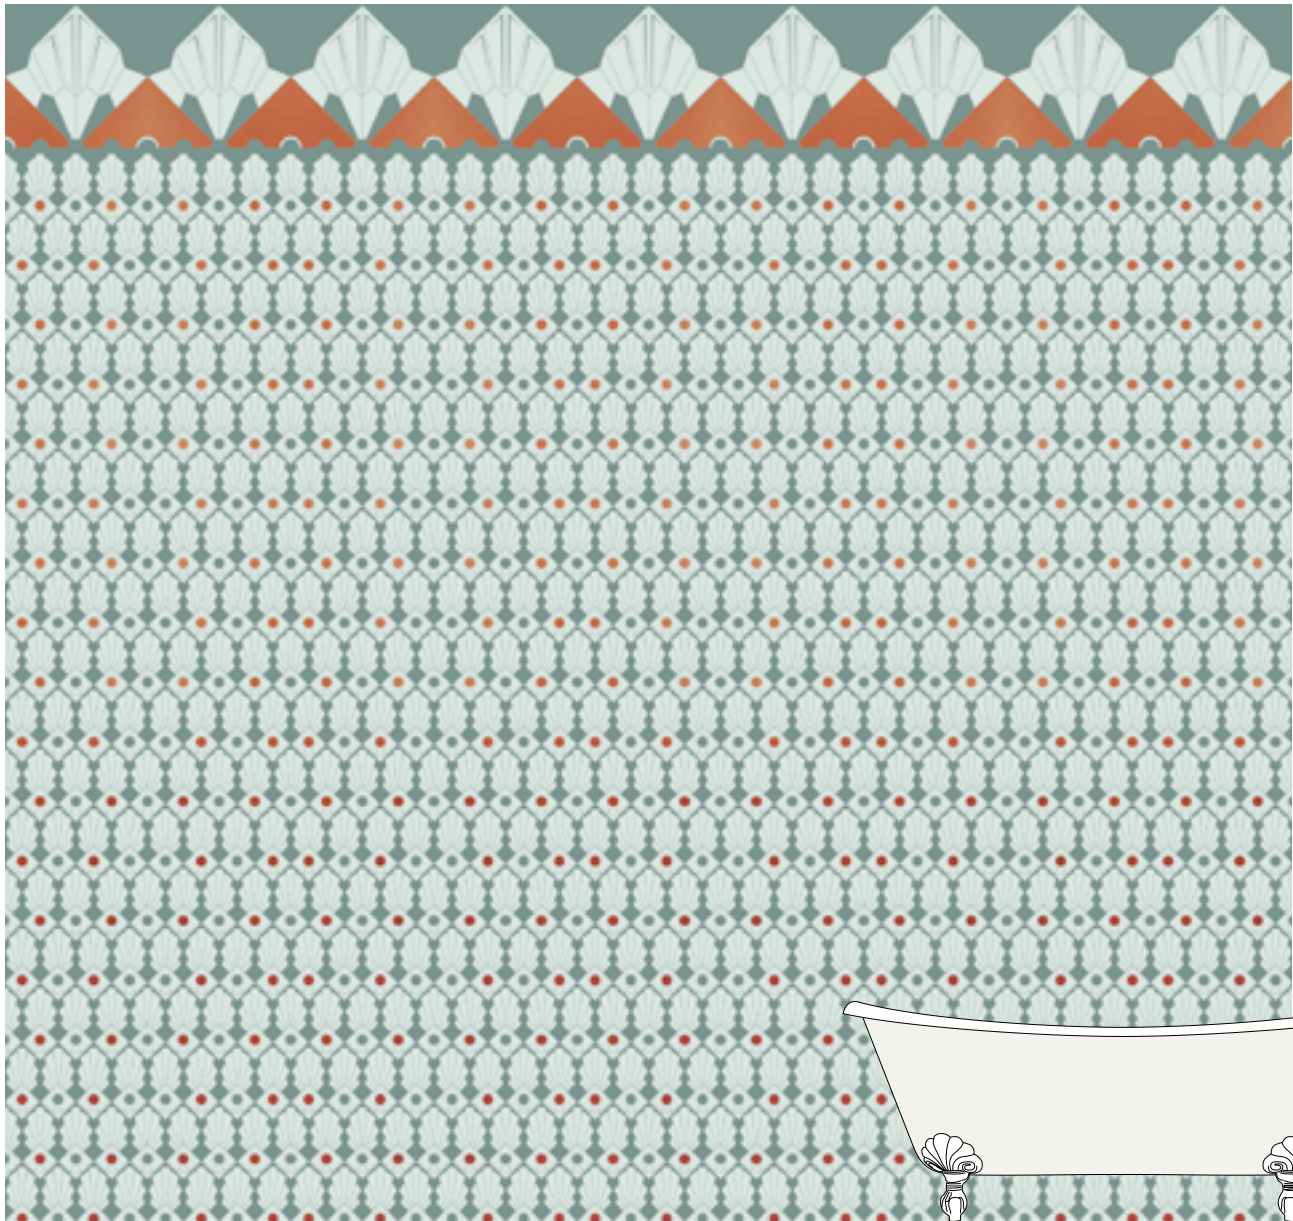

MAJESTIC

MAJESTIC GOLD
VNMAJG

MAJESTIC WINTER
VNMAJW

◀ 1:10

MAJESTIC COPPER - VNMAJC

◀ 1:50

mm L: 4230 x H: 4000 - L: 166 1/2" x H: 157 1/2"

NAPPINE