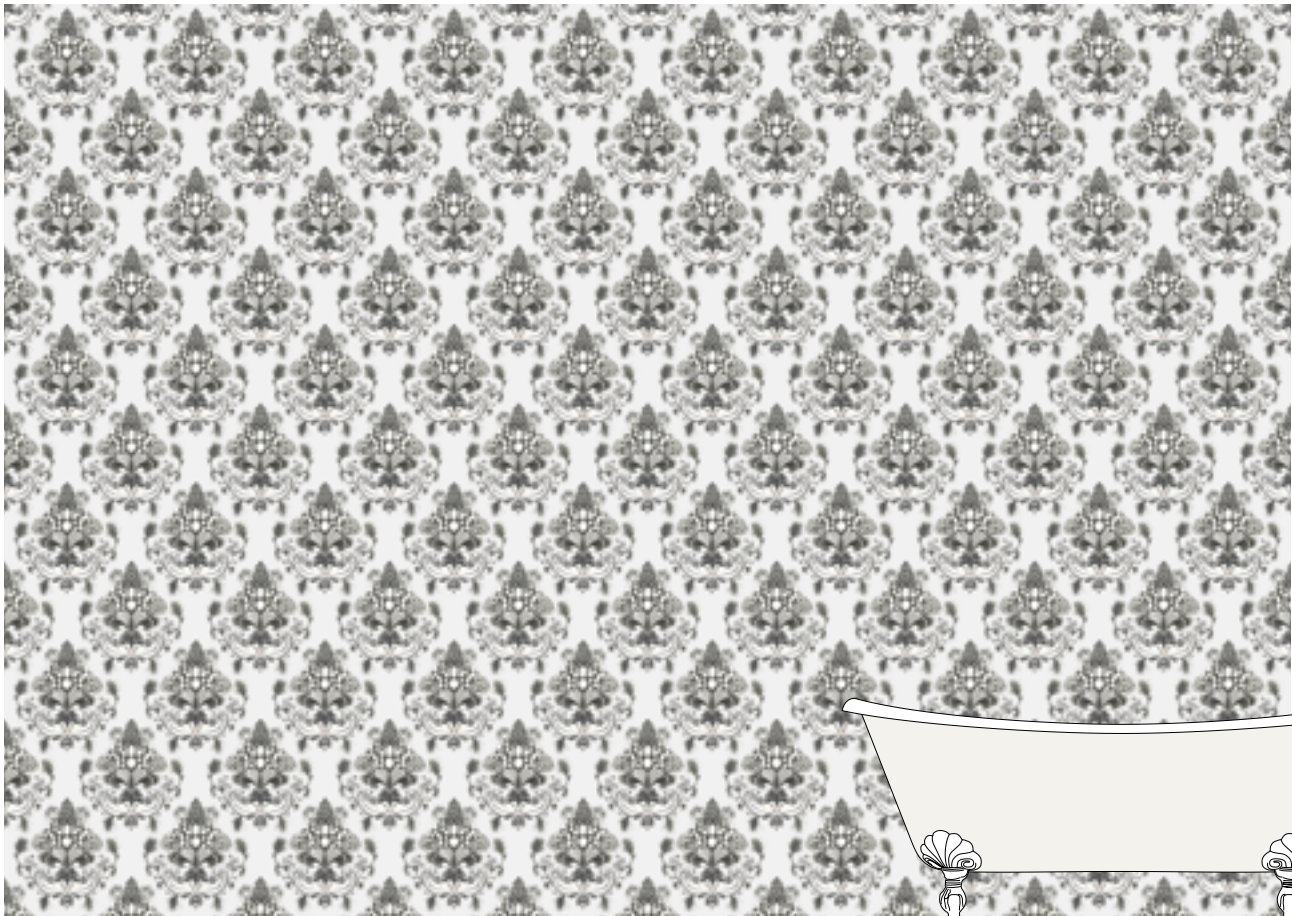

mm L: 4230 x H: 4000 - L: 166 1/2" x H: 157 1/2"

WALLPAPER COLLECTION - VITO NESTA

BIRDS

BIRDS 2
FGBIR2

BIRDS 3
FGBIR3

BIRDS 4
FGBIR4

◀ 1:10

BIRDS 1 - FGBIR1