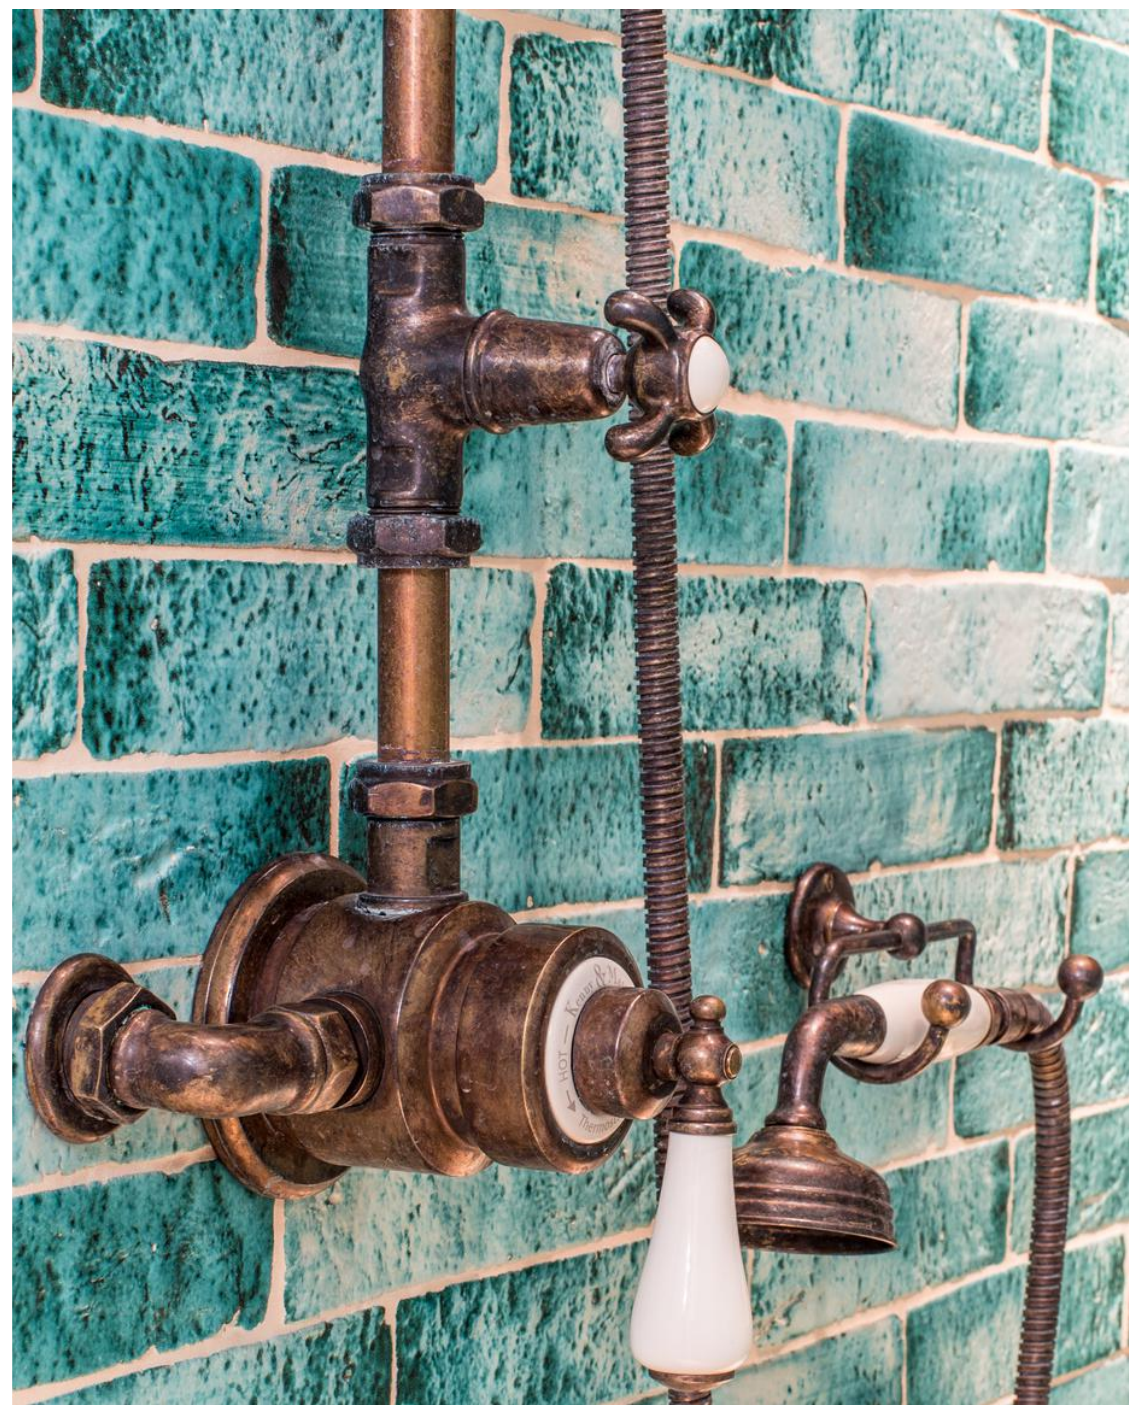

SHOWER TAPS