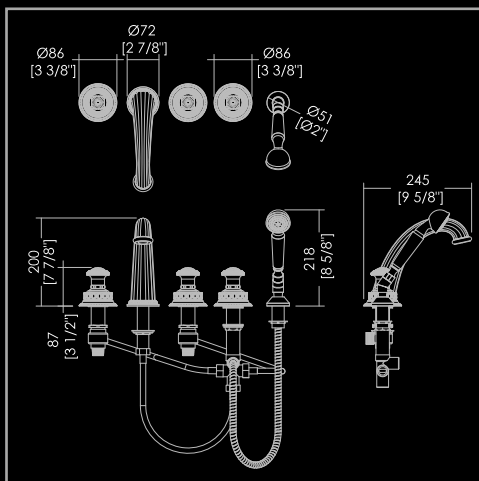

DOCCETTA FLESSIBILE CON GANCIO A PARETE E PRESA ACQUA

SHOWER SET: LONG HOSE, HANDSET, WALL BRACKET AND WATER INTAKE
 DUSCHSATZ: DUSCHSCHLAUCH, HANDBRAUSE, MAUERHAKEN UND
 WASSERKUPPLUNG

DOUCHETTE FLEXIBLE AVEC CROCHET MURAL ET PRISE D'EAU
 TELEDUCHA FLEXIBLE CON GANCHO A PARED Y CONEXIÓN
 ЛЕЙКА ГИБКАЯ С КРЮЧКОМ НАСТЕННЫМ И ВПУСКОМ

GRUPPO VASCA PER MONTAGGIO BORDOVASCA 5 FORI, CON DEVIATORE E DOCCETTA

5-HOLE BATHTUB MIXER WITH DIVERTER AND HAND SHOWER.

5-LOCH-WANNENRANDARMATUR MIT UMSTELLER UND HANDBRAUSE

MITIGEUR 5 TROUS POUR MONTAGE SUR BORD DE BAIGNOIRE, AVEC SÉLECTEUR ET DOUCHETTE.

GRIFERIA DE 5 AGUJEROS CON DESVIADOR Y DUCHA-TELÉFONO. SE MONTA EN EL BORDE DE LA BAÑERA.

СМЕСИТЕЛЬ ДЛЯ УСТАНОВКИ НА БОРТ ВАННЫ С 5 ОТВЕРСТИЯМИ, ПЕРЕКЛЮЧАТЕЛЕМ И ДУШЕМ.

EXC-SW155CR P 76.07

CROMO - CHROME - CHROM - CHROME - CROMO - ХРОМ