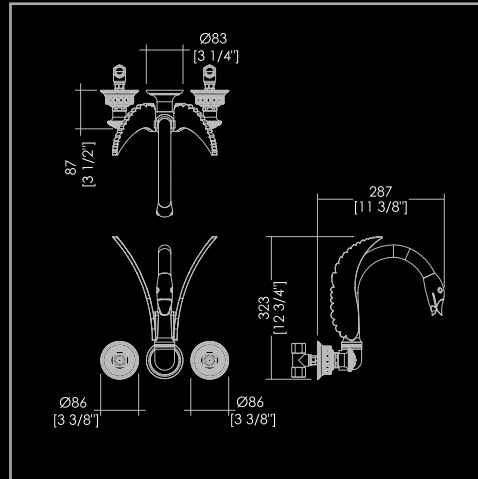

EXC-SW133MCR P 91.58
CROMO - CHROME - CHROM - CHROME - CROMO - ХРОМ

EXC-SW133MNK P 96.20
NICKEL LUCIDO - POLISHED NICKEL - POLIERNICKEL - NICKEL POLI - NIQUEL LUCIDO - НИКЕЛЬ БЛЕСТЯЩИЙ

EXC-SW133MOTS P 103.91
OTTONE ANTICO - ANTIQUE BRASS - MESSING ANTIK - LAITON ANTIQUE - LATÓN ENVEJECIDO - АНТИЧНАЯ ЛАТУНЬ

EXC-SW133MGK P 132.74
ORO 24K - 24K GOLD - 24K GOLD - OR 24K - ORO DE 24K - 24K ЗОЛОТО

GRUPPO LAVABO A MURO

BASIN WALL MIXER
BECKEN WANDMISCHER
ROBINETTERIE MURAL LAVABO
GRIFERIA LAVABO A PARED
НАСТЕННЫЙ СМЕСИТЕЛЬ ДЛЯ РАКОВИНЫ