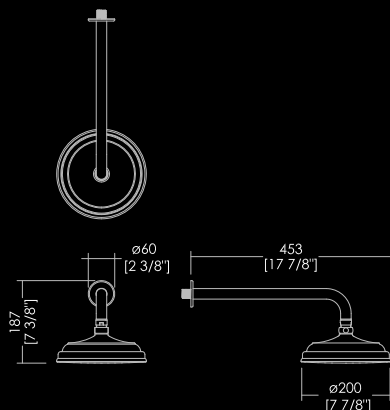

EXC-SW140CR P 13.92
CROMO - CHROME - CHROM - CHROME - CROMO - ХРОМ
EXC-SW140NK P 14.67
NICKEL LUCIDO - POLISHED NICKEL - POLIERNICKEL - NICKEL POLI -
NIQUEL LUCIDO - НИКЕЛЬ БЛЕСТЯЩИЙ
EXC-SW140OTS P 15.74
OTTONE ANTICO - ANTIQUE BRASS - MESSING ANTIK - LAITON ANTIQUE -
LATÓN ENVEJECIDO - АНТИЧНАЯ ЛАТУНЬ
EXC-SW140GK P 20.24
ORO 24K - 24K GOLD - 24K GOLD - OR 24K - ORO DE 24K - 24K ЗОЛОТО

SOFFIONE E BRACCIO

SHOWER ROSE AND ARM
BRAUSEKOPF UND ARME
POMME DE DOUCHE ET BRAS

CABEZA DUCHA Y BRAZO
ДУШЕВАЯ ГОЛОВКА И КРОНШТЕЙН