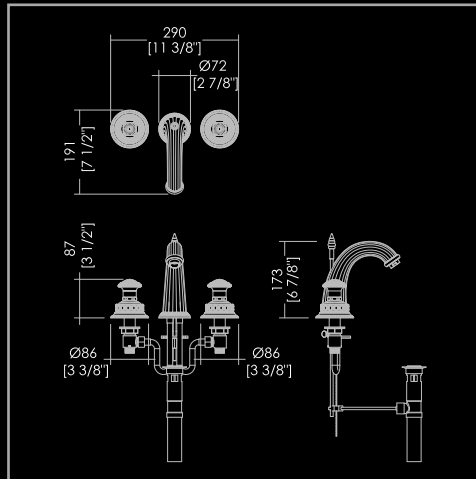

EXC-SW101CR P 38,59
CROMO - CHROME - CHROM - CHROME - CROMO - ХРОМ

EXC-SW101NK P 40,49
NICKEL LUCIDO - POLISHED NICKEL - POLIERNICKEL - NICKEL POLI - NIQUEL LUCIDO - НИКЕЛЬ БЛЕСТЯЩИЙ

EXC-SW101OTS P 43,70
OTTONE ANTICO - ANTIQUE BRASS - MESSING ANTIK - LAITON ANTIQUE - LATÓN ENVEJECIDO - АНТИЧНАЯ ЛАТУНЬ

EXC-SW101GK P 55,91
ORO 24K - 24K GOLD - 24K GOLD - OR 24K - ORO DE 24K - 24K ЗОЛОТО

BATTERIA LAVABO 3 FORI CON SALTARELLO

3 HOLE BASIN SET WITH POP-UP WASTE
DREILOCH WASCHTISCHSATZ MIT ZUGKNOPFGARNITUR
ROBINETTERIE POUR LAVABO 3 TROUS AVEC TIRETTE
GRUPO GRIFONES LAVABO 3 HUECOS CON DESAGUE
Блок для раковины с 3 отверстиями, донный клап