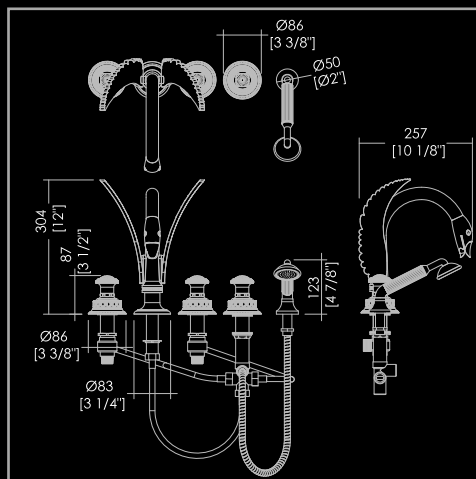

EXC-SW150CR	P 111.16
CROMO - CHROME - CHROM - CHROME - CROMO - ХРОМ	
EXC-SW150NK	P 121.70
NICKEL LUCIDO - POLISHED NICKEL - POLIERNICKEL - NICKEL POLI - NIQUEL LUCIDO - НИКЕЛЬ БЛЕСТЯЩИЙ	
EXC-SW150OTS	P 132.60
OTTONE ANTICO - ANTIQUE BRASS - MESSING ANTIK - LAITON ANTIQUE - LATÓN ENVEJECIDO - АНТИЧНАЯ ЛАТУНЬ	
EXC-SW150GK	P 172.43
ORO 24K - 24K GOLD - 24K GOLD - OR 24K - ORO DE 24K - 24K ЗОЛОТО	

GRUPPO VASCA PER MONTAGGIO BORDOVASCA 5 FORI, CON DEVIATORE E DOCCETTA

5-HOLE BATHTUB MIXER WITH DIVERTER AND HAND SHOWER.

5-LOCH-WANNENRANDARMATUR MIT UMSTELLER UND HANDBRAUSE

MITIGEUR 5 TROUS POUR MONTAGE SUR BORD DE BAIGNOIRE, AVEC SÉLECTEUR ET DOUCHETTE.

GRIFERIA DE 5 AGUJEROS CON DESVIADOR Y DUCHA-TELÉFONO. SE MONTA EN EL BORDE DE LA BAÑERA.

СМЕСИТЕЛЬ ДЛЯ УСТАНОВКИ НА БОРТ ВАННЫ С 5 ОТВЕРСТИЯМИ, ПЕРЕКЛЮЧАТЕЛЕМ И ДУШЕМ.