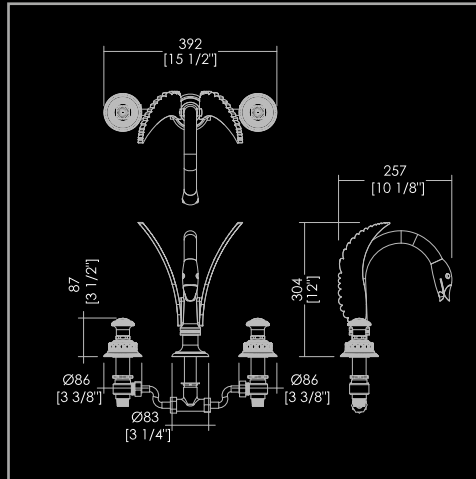

EXC-SW100CR P 84.54
CROMO - CHROME - CHROM - CHROME - CROMO - ХРОМ

EXC-SW100NK P 92.76
NICKEL LUCIDO - POLISHED NICKEL - POLIERNICKEL - NICKEL POLI - NIQUEL LUCIDO - НИКЕЛЬ БЛЕСТЯЩИЙ

EXC-SW100OTS P 100.27
OTTONE ANTICO - ANTIQUE BRASS - MESSING ANTIK - LAITON ANTIQUE - LATÓN ENVEJECIDO - АНТИЧНАЯ ЛАТУНЬ

EXC-SW100GK P 123.06
ORO 24K - 24K GOLD - 24K GOLD - OR 24K - ORO DE 24K - 24K ЗОЛОТО

BATTERIA LAVABO 3 FORI CON SALTARELLO

3 HOLE BASIN SET WITH POP-UP WASTE
DREILOCH WASCHTISCHSATZ MIT ZUGKNOPFGARNITUR
ROBINETTERIE POUR LAVABO 3 TROUS AVEC TIRETTE
GRUPO GRIFONES LAVABO 3 HUECOS CON DESAGUE
Блок для раковины с 3 отверстиями, донный клап