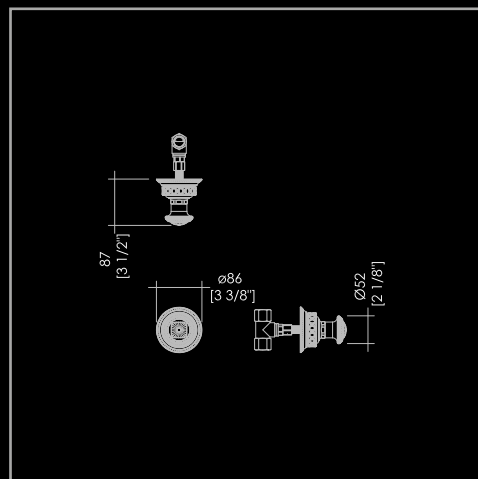

EXC-SW111GK P 61.37
 ORO 24K - 24K GOLD - 24K GOLD - OR 24K - ORO DE 24K - 24K ЗОЛОТО

BOCCA D'EROGAZIONE SINGOLA A PARETE

SINGLE FLOW SPOUT, WALL MOUNTED
EINZELNES AUSFLUSSROHR, WANDAUSLAUF
BEC VERSEUR SIMPLE, MURAL
BOCA DE EROGACIÓN SENCILLA, A PARED
ИЗЛИВ ОДИНАРНЫЙ НАСТЕННЫЙ