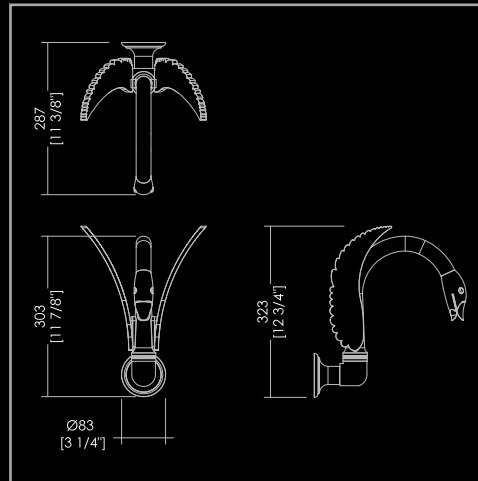

EXC-SW111CR P 42.30
CROMO - CHROME - CHROM - CHROME - CROMO - ХРОМ

EXC-SW111NK P 44.46
NICKEL LUCIDO - POLISHED NICKEL - POLIERNICKEL - NICKEL POLI - NIQUEL LUCIDO - НИКЕЛЬ БЛЕСТЯЩИЙ

EXC-SW111OTS P 48.00
OTTONE ANTICO - ANTIQUE BRASS - MESSING ANTIK - LAITON ANTIQUE - LATÓN ENVEJECIDO - АНТИЧНАЯ ЛАТУНЬ

EXC-SW111GK P 61.37
ORO 24K - 24K GOLD - 24K GOLD - OR 24K - ORO DE 24K - 24K ЗОЛОТО

BOCCA D'EROGAZIONE SINGOLA A PARETE

SINGLE FLOW SPOUT, WALL MOUNTED
EINZELNES AUSFLUSSROHR, WANDAUSLAUF
BEC VERSEUR SIMPLE, MURAL
BOCA DE EROGACIÓN SENCILLA, A PARED
ИЗЛИВ ОДИНАРНЫЙ НАСТЕННЫЙ