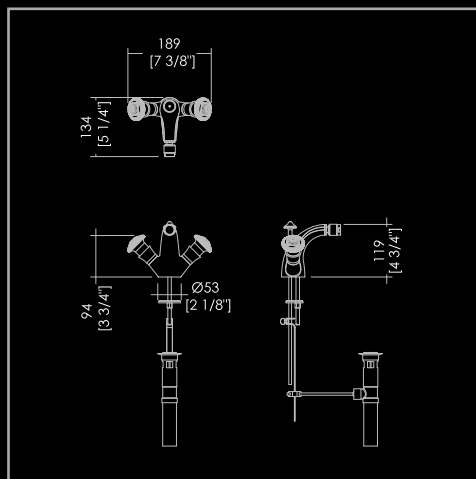

EXC-SW110CR P 48.20
CROMO - CHROME - CHROM - CHROME - CROMO - ХРОМ

EXC-SW110NK P 50.66
NICKEL LUCIDO - POLISHED NICKEL - POLIERNICKEL - NICKEL POLI - NIQUEL LUCIDO - НИКЕЛЬ БЛЕСТЯЩИЙ

EXC-SW110OTS P 55.49
OTTONE ANTICO - ANTIQUE BRASS - MESSING ANTIK - LAITON ANTIQUE - LATÓN ENVEJECIDO - АНТИЧНАЯ ЛАТУНЬ

EXC-SW110GK P 69.73
ORO 24K - 24K GOLD - 24K GOLD - OR 24K - ORO DE 24K - 24K ЗОЛОТО

BATTERIA BIDET MONOFORO CON SALTARELLO

1 HOLE BIDET SET WITH POP-UP WASTE
EINLOCH BIDETSATZ MIT ZUGKNOPFGARNITUR
ROBINETTERIE POUR BIDET MONOTROU AVEC TIRETTE
GRUPO GRIFONES BIDÉ 1 HUECO CON DESAGUE
Блок для биде с 1 отверстием, донный клапан