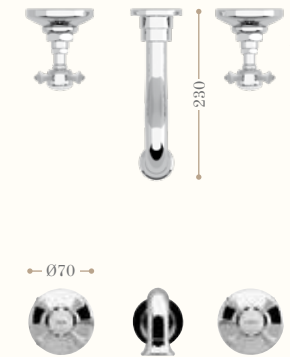

disponibile in tutte le finiture
available in all our finishes

Rubinetti singoli lavabo

Pillar taps

Codice/Code 8154

disponibile in tutte le finiture
available in all our finishes

Gruppo lavabo incasso a muro