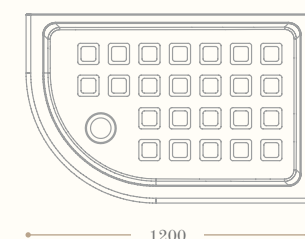

**Aurora
piatto doccia semicircolare**

Corner shower-tray

800x800 mm

Codice/Code 10025

900x900 mm

Codice/Code 10027

disponibile in tutte le finiture
dark gold/bronzo
*available in all our finishes
dark gold/bronze*