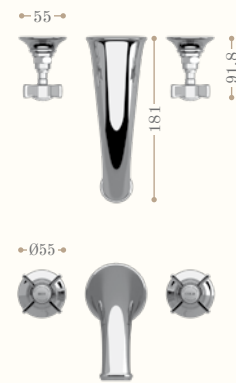

Codice/Code 8790

disponibile in tutte le finiture
available in all our finishes

Monoforo bidet un foro con salterello

Bidet one hole mixer with pop-up waste

Codice/Code 8740

disponibile in tutte le finiture
available in all our finishes