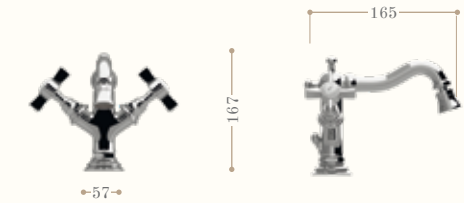

Gruppo bidet Style tre fori con salterello

Style Bidet mixer three tap holes with pop-up waste

Codice/Code 8785

disponibile in tutte le finiture
available in all our finishes

Monoforo bidet Style un foro con salterello

Style bidet one hole mixer with pop-up waste

Codice/Code 8760

disponibile in tutte le finiture
available in all our finishes