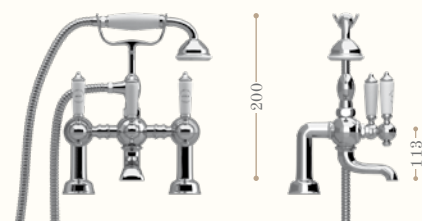

*Floor mounted bath
and shower mixer*

Codice/Code 8366

disponibile in tutte le finiture
available in all our finishes

**Gruppo vasca con doccetta
montaggio a bordo**