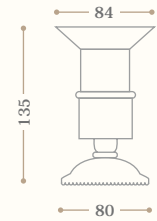

Portabicchiere in ceramica da appoggio

Ceramic freestanding tumbler holder

Codice/Code 10623

disponibile in tutte le finiture
available in all our finishes