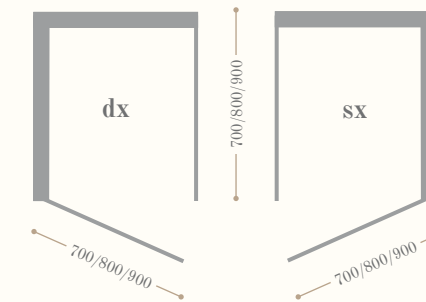

**Arcadia cabina doccia
ad angolo semicircolare**

Arcadia corner enclosures
vetro trasparente/vetro satinato
clear glass/frosted glass

disponibile in cromo/incaflux
decoro vetro floreale o déco
*available in chrome/incaflux
glass decoration floral or déco*

**Arcadia cabina doccia
ad angolo semicircolare**

Arcadia corner enclosures
vetro trasparente/vetro satinato
clear glass/frosted glass

disponibile in cromo/incaflux
decoro vetro floreale o déco
*available in chrome/incaflux
glass decoration floral or déco*

**Athena cabina doccia
ad angolo battente fisso**

**Athena shower enclosure
with door and fixed panel**

vetro trasparente/vetro satinato
clear glass/frosted glass

decoro greca/greek decor

disponibile in tutte le finiture
dark gold/bronzo
*available in all our finishes
dark gold/bronze*

Athena cabina doccia

Athena shower enclosure

vetro trasparente/vetro satinato
clear glass/frosted glass

decoro greca/greek decor

disponibile in tutte le finiture
dark gold/bronzo
*available in all our finishes
dark gold/bronze*