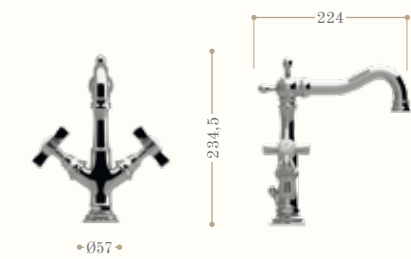

disponibile in tutte le finiture
available in all our finishes

**Monoforo lavabo Style
un foro con salterello**
*Style basin one hole mixer
with pop-up waste*
Codice/Code 8756

disponibile in tutte le finiture
available in all our finishes