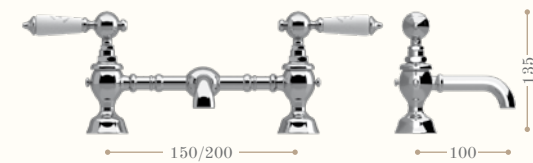

La serie Berkeley è disponibile anche con leve in porcellana nera.

Gruppo lavabo a ponte due fori
Bridge basin mixer two tap holes