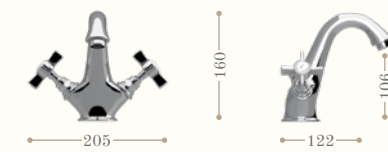

Gruppo lavabo tre fori con salterello

Basin mixer three tap holes with pop-up waste

Codice/Code 8748

disponibile in tutte le finiture
available in all our finishes