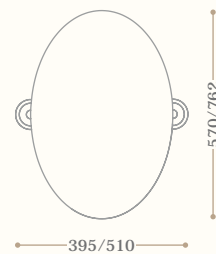

basculante ovale
oval tilting mirror

Codice/Code 10300

disponibile in tutte le finiture
available in chrome/
incaluz/

Eve

basculante ovale
oval tilting mirror

395 x 570 mm

Codice/Code 8676

510 x 762 mm