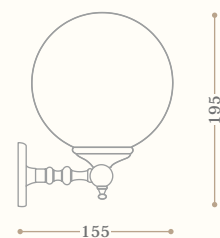

Oxford

lampada a parete
con sfera in vetro
wall lamp
with glass globe

Codice/Code 9203

disponibile in tutte le finiture
available in all our finishes