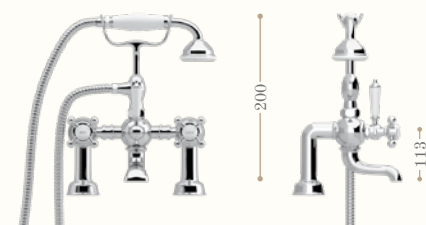

Codice/Code 8041

disponibile in tutte le finiture
available in all our finishes

**Gruppo vasca con doccetta
montaggio a terra**

*Floor mounted bath
and shower mixer*

Codice/Code 8069

*disponibile in tutte le finiture
available in all our finishes*