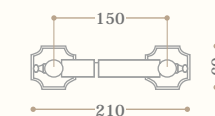

disponibile in tutte le finiture
available in all our finishes

Portarotolo

Toilet paper holder

Codice/Code 8443

disponibile in tutte le finiture
available in all our finishes

Cestello piccolo

Small soap basket