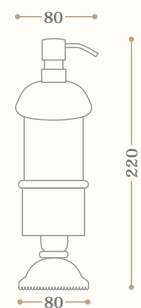

Porta sapone liquido in ceramica da appoggio

Ceramic freestanding dispenser

Codice/Code 10627

disponibile in tutte le finiture
available in all our finishes