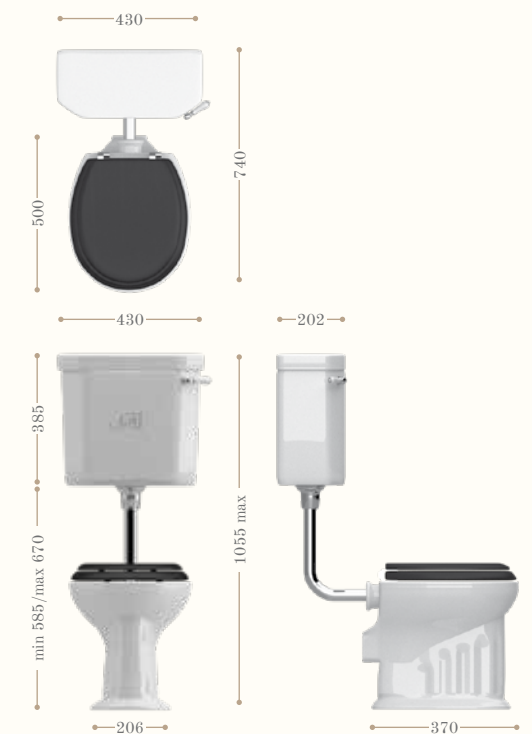

**Cassetta monoblocco
Close coupled cistern**
Codice/Code 2008

accessori disponibili in tutte le finiture
accessories available in all our finishes

**Vaso
Closet**
Codice/Code 2505