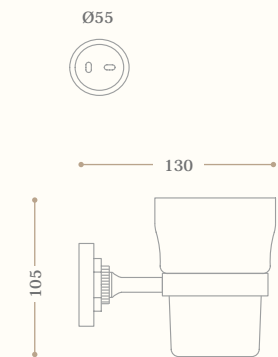

Codice/Code 10905

disponibile in tutte le finiture
available in all our finishes