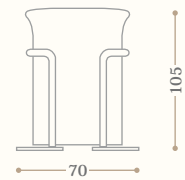

**Portabicchiere in ceramica
da appoggio**
Ceramic freestanding tumbler holder
Codice/Code 8623

disponibile in tutte le finiture
available in all our finishes