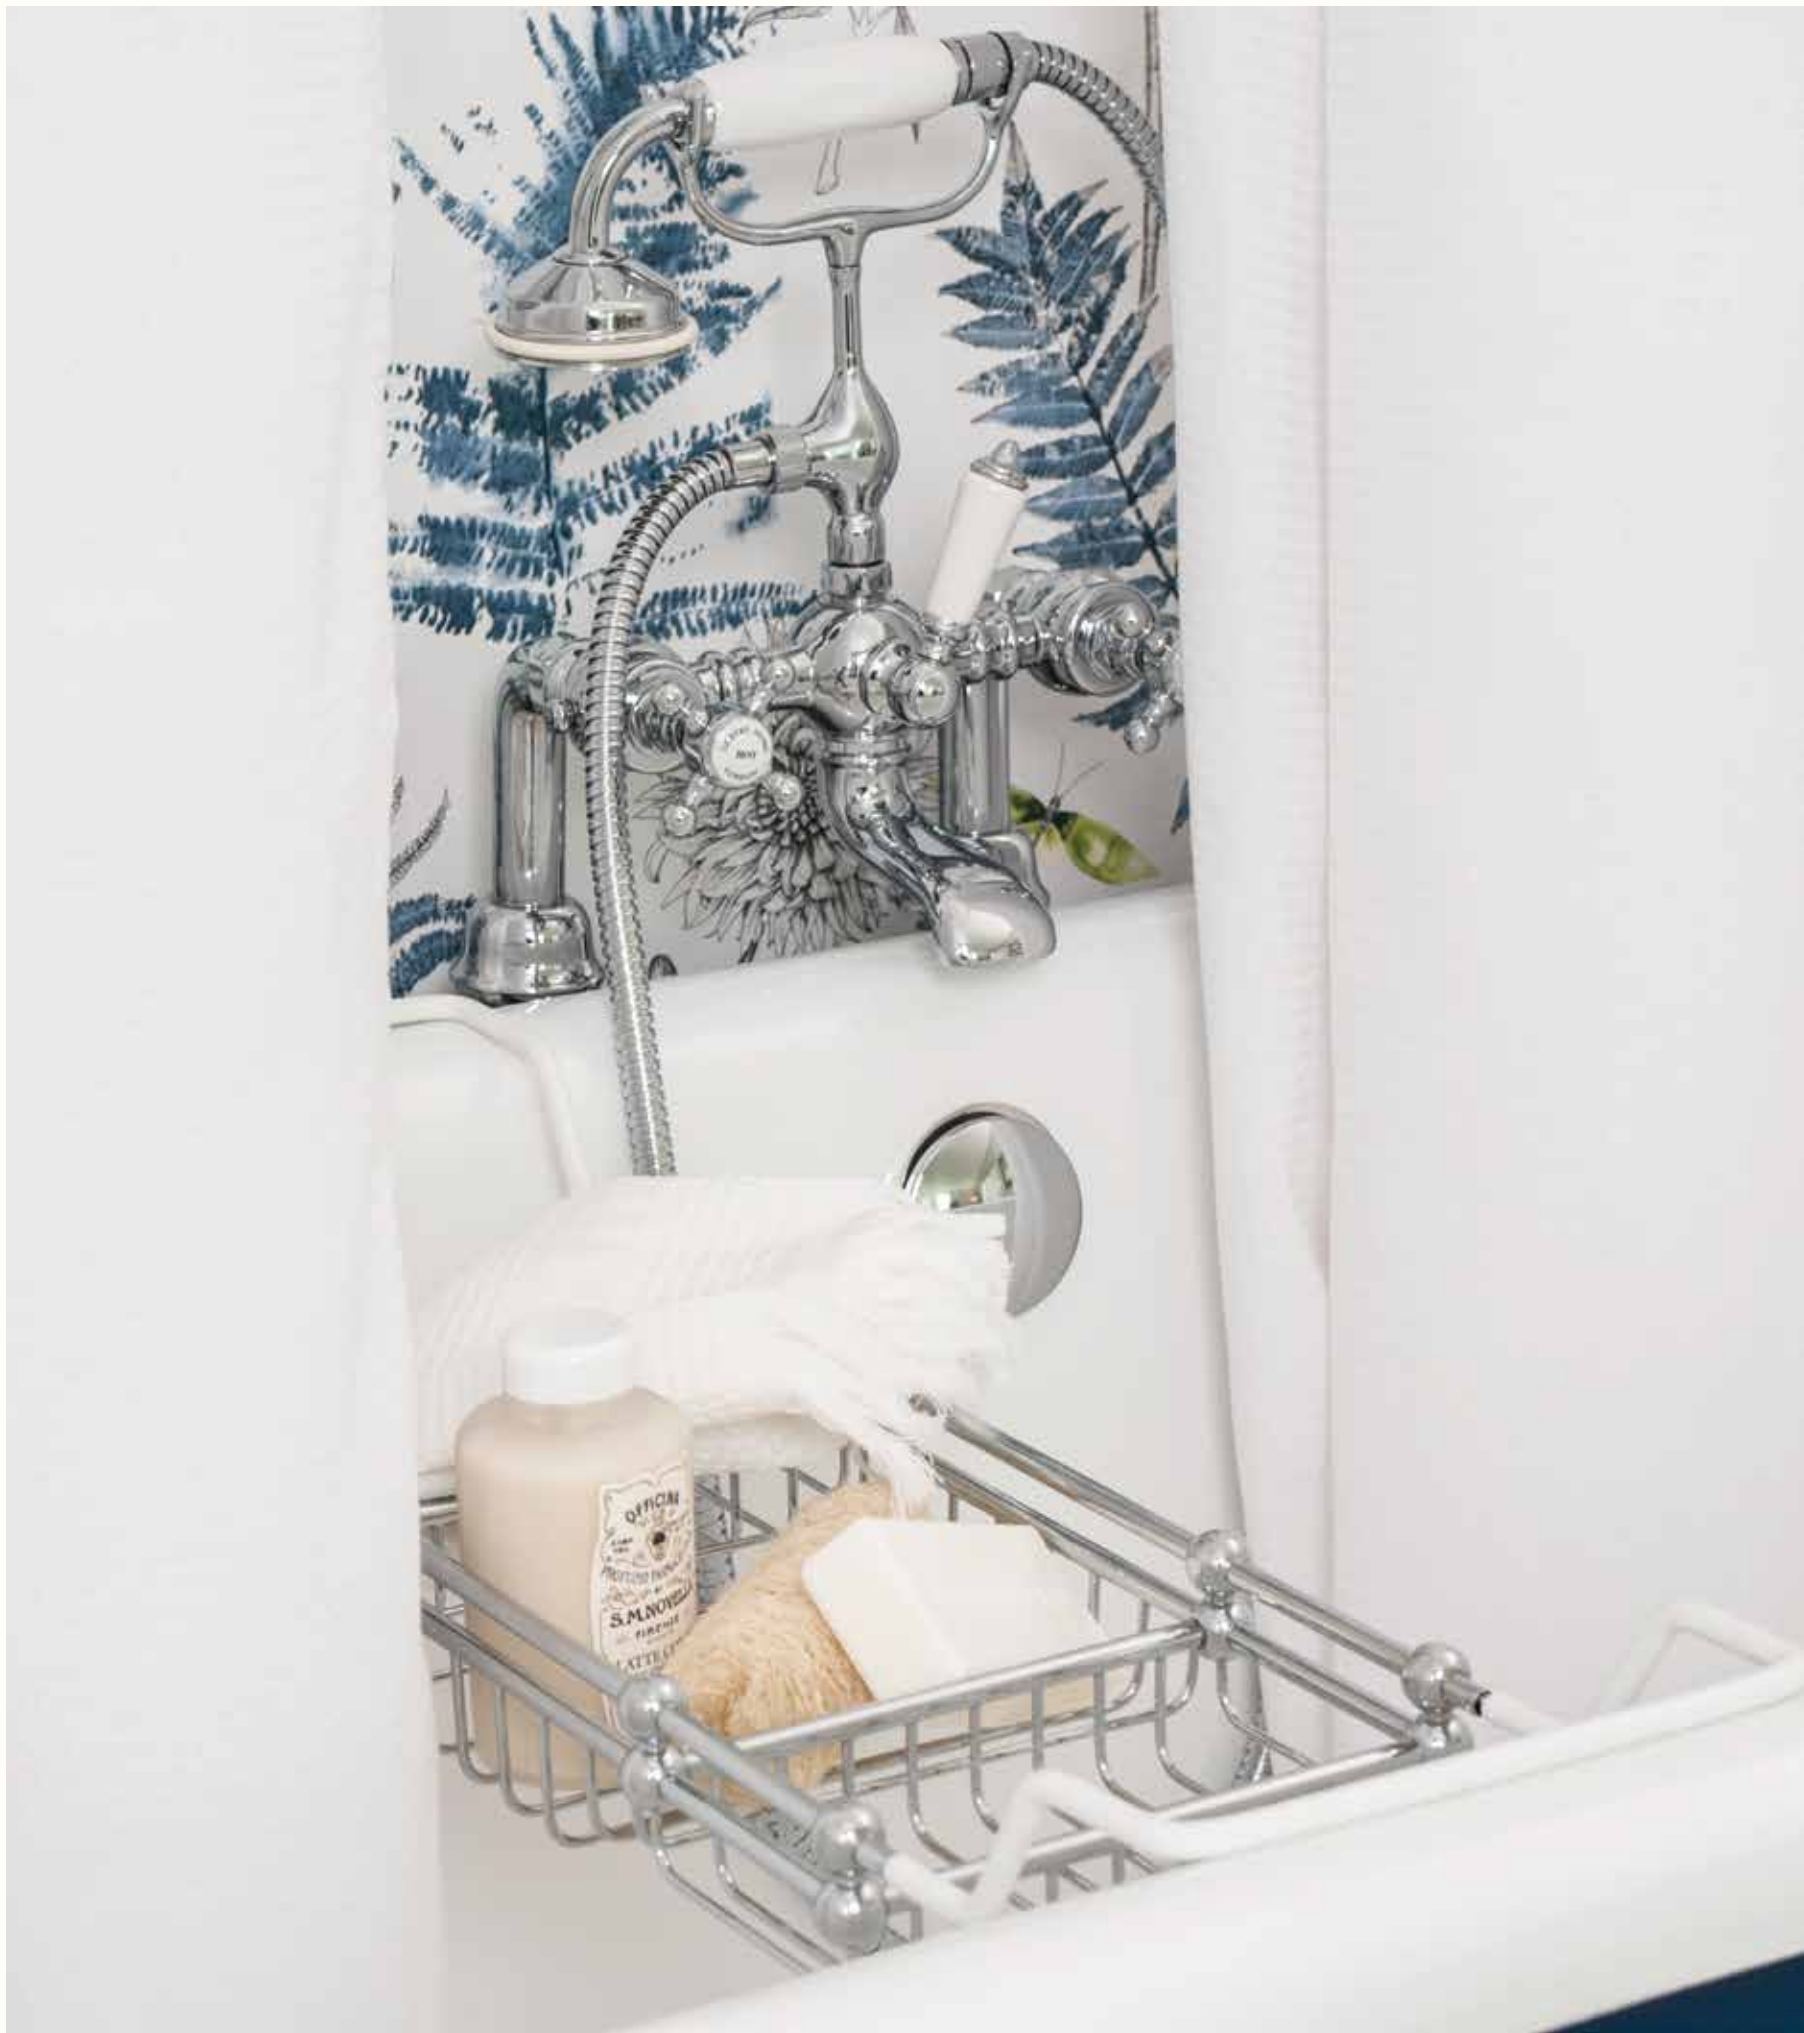

UNIQUE

Shower shelf.
Left page: Ella, soap and sponge tray.