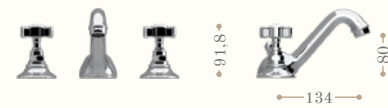

Gruppo lavabo tre fori con salterello

Basin mixer three tap holes with pop-up waste

Codice/Code 8748

disponibile in tutte le finiture
available in all our finishes

Monoforo lavabo un foro con salterello

Basin one hole mixer with pop-up waste

Codice/Code 8744

disponibile in tutte le finiture
available in all our finishes

Gruppo bidet Style tre fori con salterello

Style Bidet mixer three tap holes with pop-up waste

Codice/Code 8785

disponibile in tutte le finiture
available in all our finishes

Monoforo bidet Style un foro con salterello

Style bidet one hole mixer with pop-up waste

Codice/Code 8760

disponibile in tutte le finiture
available in all our finishes

Batteria per bidet tre fori con salterello

Bidet mixer three tap holes with pop-up waste

Codice/Code 8790

disponibile in tutte le finiture
available in all our finishes

Monoforo bidet un foro con salterello

Bidet one hole mixer with pop-up waste

Codice/Code 8740

disponibile in tutte le finiture
available in all our finishes