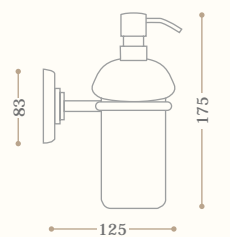

Porta sapone liquido in ceramica a muro
Ceramic wall mounted dispenser
Codice/Code 10850

disponibile in tutte le finiture
available in all our finishes