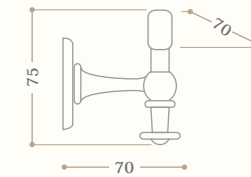

Codice/Code 10660

disponibile in tutte le finiture
available in all our finishes

Anello portasalvietta
Towel ring

Codice/Code 10648

disponibile in tutte le finiture
available in all our finishes

Appendino
Robe hook