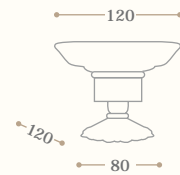

**Portasapone da appoggio
in ceramica**

Ceramic freestanding soap dish

Codice/Code 10720

disponibile in tutte le finiture
available in all our finishes