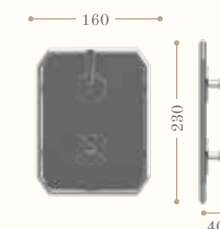

Bloomsbury gruppo doccia termostatico a incasso

Bloomsbury built-in thermostatic wall shower mixer

Codice/Code 12150L

disponibile in tutte le finiture
available in all our finishes