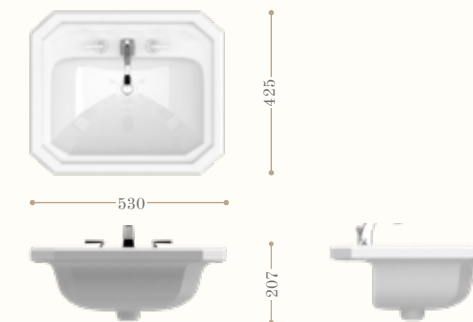

**Lavabo ad incasso
soprapiano**
Inset basin
Codice/Code 2240

disponibile a 1, 2, 3 fori
available with 1, 2, 3 holes