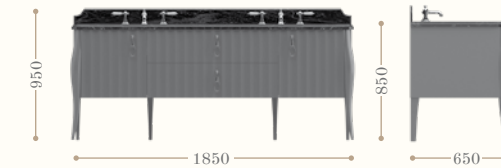

Victorian lavabo sottopiano nero
Victorian undermounted basin black
Codice/Code 2010-B

Charlotte doppio

Codice/Code 3147

marmo/marble:

Bianco Carrara/White Carrara

Codice/Code 3146

marmo/marble:

Nero Marquinia/Black Marquinia