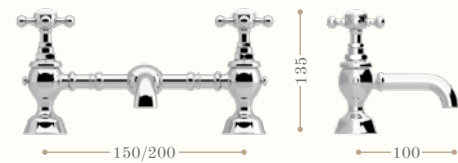

Gruppo lavabo a ponte due fori

Bridge basin mixer two tap holes

200 mm
Codice/Code 8048

150 mm
Codice/Code 8050

disponibile in tutte le finiture
available in all our finishes

Gruppo lavabo tre fori con bocca e salterello