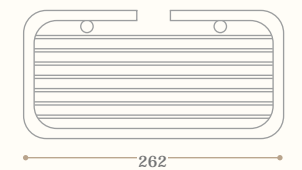

Cestello grande
Big soap basket
Codice/Code 7000GHG

disponibile in tutte le finiture
available in all our finishes