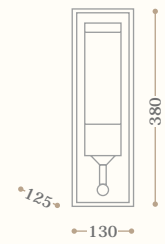

Hancock

lampada a parete
wall lamp

Codice/Code 9268

disponibile solo in nickel
available only in nickel

Albert

lampada a parete
con sfera in vetro
wall lamp
with glass globe

Codice/Code 9209

disponibile in tutte le finiture
available in all our finishes

Oxford

lampada a parete
con sfera in vetro
wall lamp
with glass globe

Codice/Code 9203

disponibile in tutte le finiture
available in all our finishes

Regent

lampada a parete
con sfera in vetro
wall lamp
with glass globe

Codice/Code 9201

disponibile in tutte le finiture
available in all our finishes