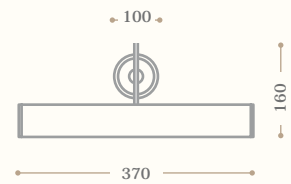

Jade

lampada sopra specchio
mirror lamp

Codice/Code 9223

disponibile solo in cromo
available only in chrome