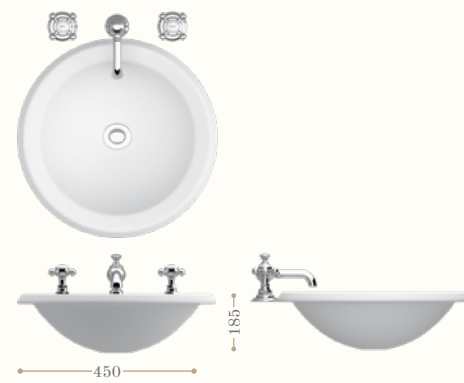

**Nouveau lavabo
ad incasso soprapiano**
Nouveau inset basin
Codice/Code 5012