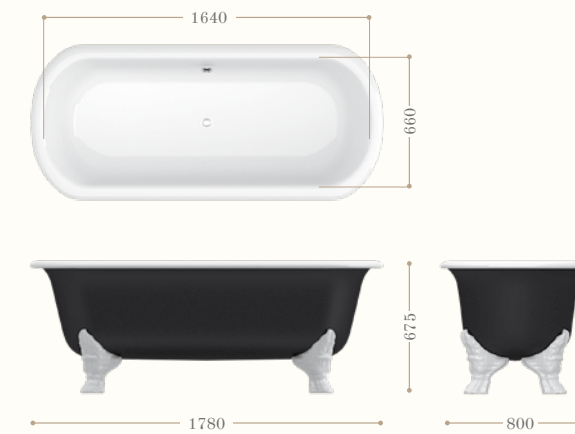

Vasche in ghisa - *Cast iron bathtubs*

Carlton

Codice/Code 9135

verniciatura esterna/external painting:
bianco/white
codice RAL/colours RAL code

set piedi in ghisa/cast iron feet set:
cromo/chrome
incalux/incaluz
bianchi/white
bronzo/bronze
grezzi/unfinished
codice RAL/colours RAL code