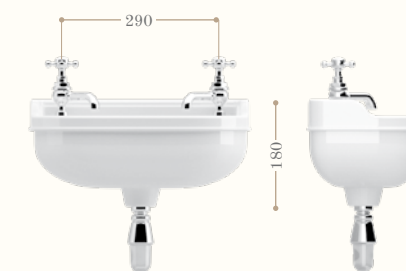

Micro lavabo quadrato

Micro square basin

sinistro/left

Codice/Code 2025

destro/right

Codice/Code 2026

disponibile solo a 1 foro rubinetteria
available only with 1 tap hole for tap

Micro lavabo