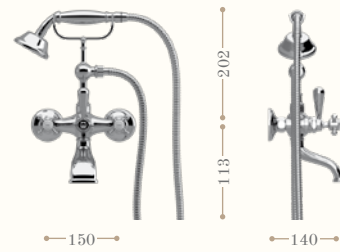

Codice/Code 8264

disponibile in tutte le finiture
available in all our finishes

**Gruppo vasca con doccetta
montaggio a muro**

*Wall mounted bath
and shower mixer*

Codice/Code 8260

disponibile in tutte le finiture
available in all our finishes