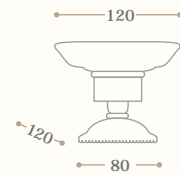

Codice/Code 10654

disponibile in tutte le finiture
available in all our finishes

Portabicchiere in ceramica da appoggio

Ceramic freestanding tumbler holder

Codice/Code 10623

disponibile in tutte le finiture
available in all our finishes