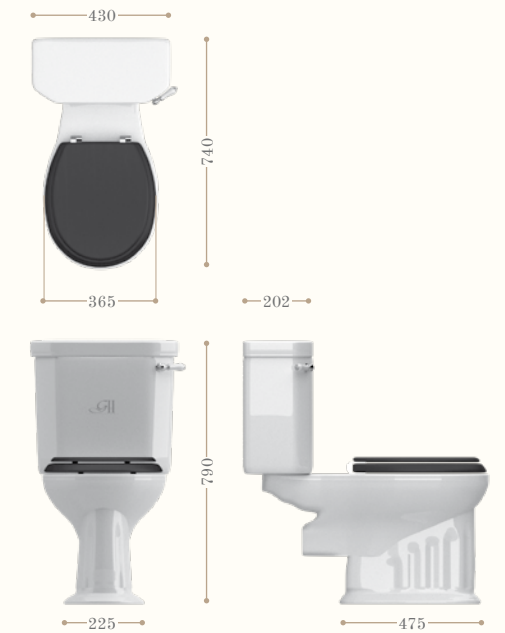

**Vaso monoblocco
Close coupled closet**
Codice/Code 2504