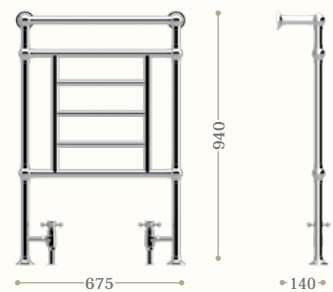

Angel

675x970 mm
430 W - 380 Kcal/h Δt 50°

Codice/Code 9060

disponibile in tutte le finiture
available in all our finishes