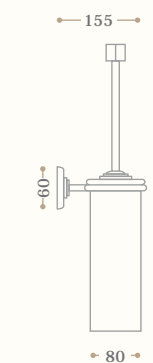

Scopino a muro
Wall mounted toilet brush holder

Codice/Code 10865

disponibile in tutte le finiture
available in all our finishes