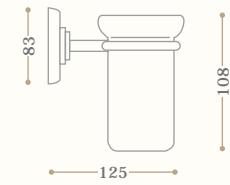

Portabecchiere in ceramica a muro
Ceramic wall mounted tumbler holder
Codice/Code 10840

disponibile in tutte le finiture
available in all our finishes