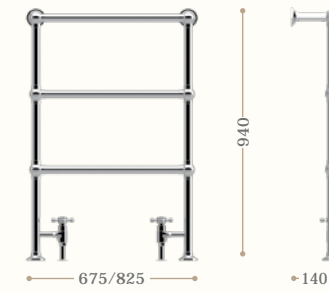

Portobello 1

675x940 mm
244 W - 210 Kcal/h Δt 50°

Codice/Code 9076

Portobello 2

825x940 mm
260 W - 224 Kcal/h Δt 50°

Codice/Code 9078

disponibile in tutte le finiture
available in all our finishes

Portobello 3