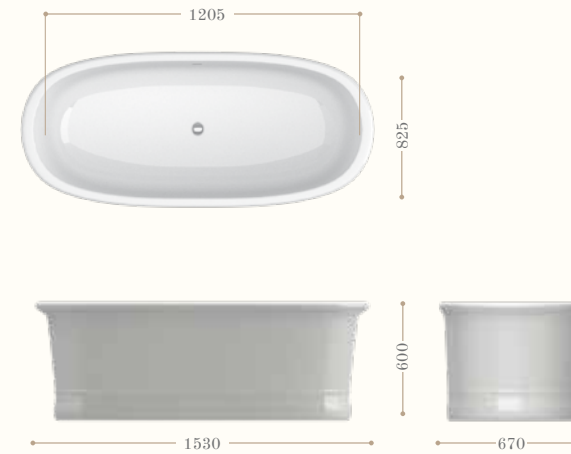

Manhattan

Codice/Code 9350

Vasche in Quarzo - *Quarzo Stone Bathtubs*

Jacqueline

Codice/Code 9355

Prado

Codice/Code 9357

Per i disegni tecnici vi invitiamo a consultare le schede - www.gentry-home.com
For the technical drawings, please visit our website www.gentry-home.com.