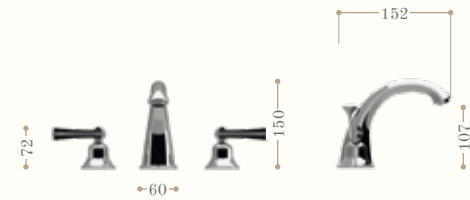

Codice/Code 11055

disponibile in tutte le finiture
available in all our finishes