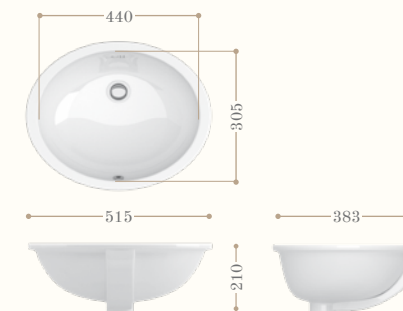

Lavabi ad incasso - *Inset basins*

**Victorian lavabo
sottopiano 440mm**
**Victorian
undermounted basin 480mm**
Codice/Code 2009

disponibile nella decorazione
Blue Pattern e Garden
*available in Blue Pattern
and Garden decoration*