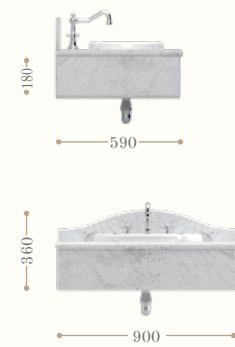

Cambridge 1
console