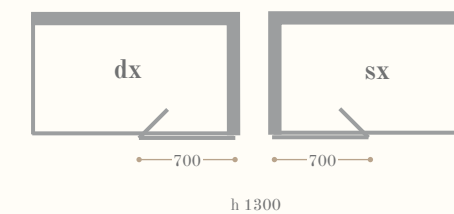

Arcadia sopravasca
Arcadia bath screen

vetro trasparente/vetro satinato
clear glass/frosted glass

disponibile in cromo/incalux
decoro vetro floreale o déco
*available in chrome/incalux
glass decoration floral or déco*