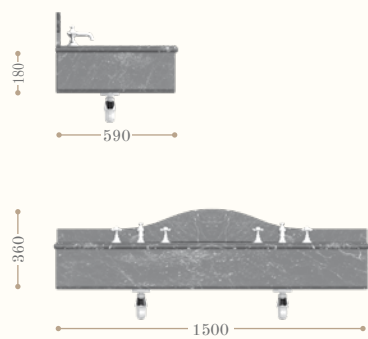

Victorian lavabo ad incasso soprapiano
Victorian inset basin
Codice/Code 2012

Cambridge 2
console

Codice/Code 3061
marmo/marble:
Nero Marquinia/*Black Marquinia*
Codice/Code 3060
marmo/marble:
Bianco Carrara/*White Carrara*