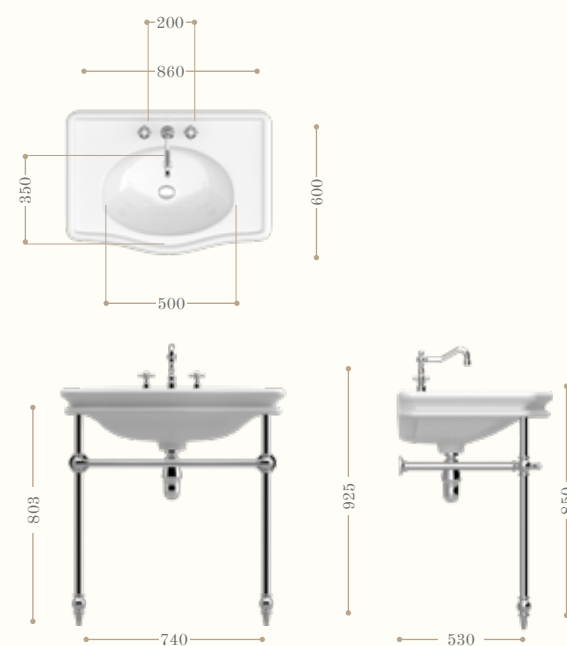

Lavabo Minimal 860 mm bianco
Classic Minimal 860 mm white
Codice/Code 2330 | 2331 | 2332

disponibile a 1, 2, 3 fori
available with 1, 2, 3 tap holes

Console in ottone
Brass console

Codice/Code 2355 | 23516

Codice/Code 2365 | 2366
disponibile in tutte le finiture
available in all our finishes