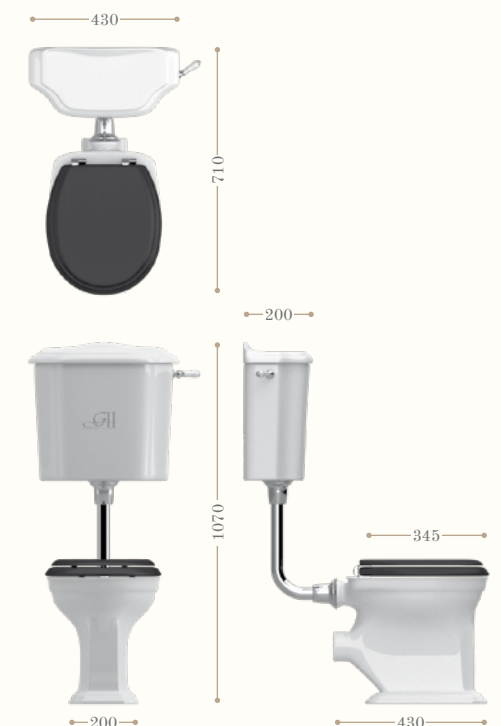

Vaso monoblocco

Close coupled closet

Codice/Code 4004

Cassetta monoblocco

Close coupled cistern

Codice/Code 4008

accessori disponibili in tutte le finiture
accessories available in all our finishes

Vaso

Closet

Codice/Code 4005

Cassetta bassa

Low level cistern

Codice/Code 4006

accessori disponibili in tutte le finiture
accessories available in all our finishes

Bidet sospeso
Wall hung bidet
Codice/Code 2014

disponibile solo 1 foro rubinetteria
available only with 1 hole for tap