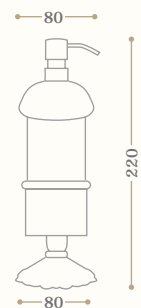

**Porta sapone liquido in ceramica
da appoggio**

Ceramic freestanding dispenser

Codice/Code 10727

disponibile in tutte le finiture
available in all our finishes