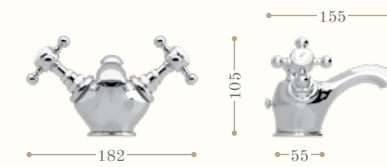

Rubinetti singoli lavabo

Pillar taps

Codice/Code 8054

disponibile in tutte le finiture
available in all our finishes

Gruppo lavabo incasso a muro

Basin wall mounted mixer

Codice/Code 8073

disponibile in tutte le finiture
available in all our finishes