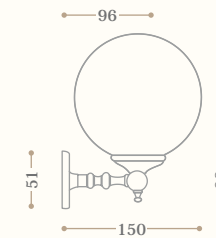

Lampada a parete

Wall lamp

Codice/Code 9202

disponibile in tutte le finiture
available in all our finishes