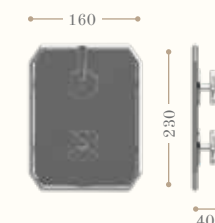

disponibile in tutte le finiture
available in all our finishes

Chopin gruppo doccia termostatico a incasso
Chopin built-in thermostatic wall shower mixer
Codice/Code 12050

disponibile in tutte le finiture
available in all our finishes