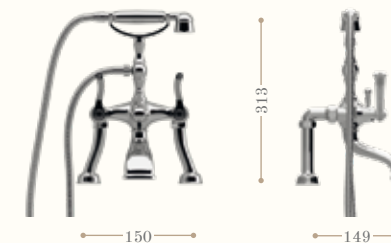

Gruppo vasca con doccetta montaggio a bordo

Deck mounted bath and shower mixer

Codice/Code 11080

disponibile in tutte le finiture
available in all our finishes