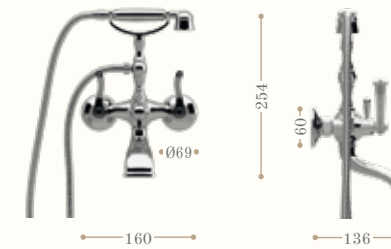

disponibile in tutte le finiture
available in all our finishes

Le misure sono espresse in mm. *The measures are expressed in mm.*

Gruppo vasca con doccetta montaggio a muro

Wall mounted bath and shower mixer