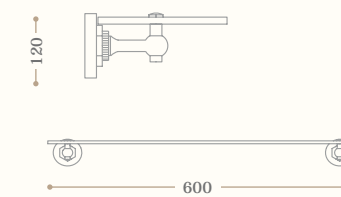

Mensola in cristallo
Glass shelf
Codice/Code 10960

disponibile in tutte le finiture
available in all our finishes