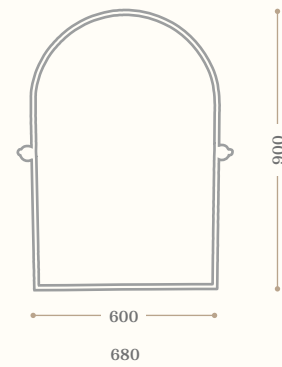

Tay
specchiera basculante
tilting mirror
Codice/Code 3118

disponibile in tutte le finiture
available in all our finishes