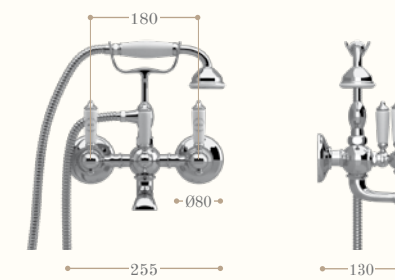

The Berkeley series is also available with black porcelain levers.

**Gruppo vasca con doccetta
montaggio a muro**