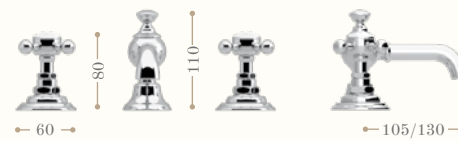

Gruppo lavabo a ponte due fori

Bridge basin mixer two tap holes

200 mm
Codice/Code 8048

150 mm
Codice/Code 8050

disponibile in tutte le finiture
available in all our finishes

Gruppo lavabo tre fori con bocca e salterello