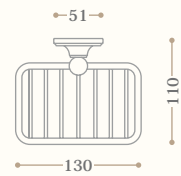

Cestello piccolo
Small soap basket
Codice/Code 8392

disponibile in tutte le finiture
available in all our finishes