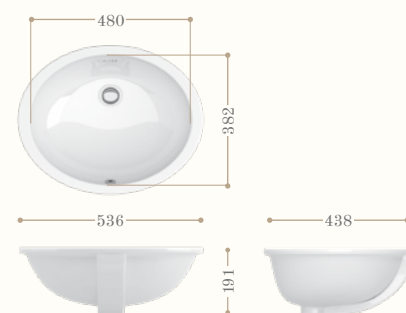

Lavabi ad incasso - *Inset basins*

**Balasani lavabo
ad incasso soprapiano**
Balasani inset basin
Codice/Code 4013 | 4014

disponibile a 1, 2, 3 fori
available with 1, 2, 3 holes

**Nouveau lavabo
ad incasso soprapiano**
Nouveau inset basin
Codice/Code 5012