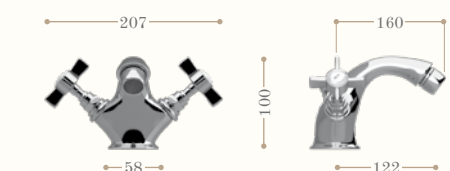

Batteria per bidet tre fori con salterello

Bidet mixer three tap holes with pop-up waste

Codice/Code 8790

disponibile in tutte le finiture
available in all our finishes