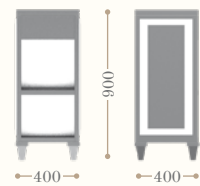

Nottingham Étagère
Codice/Code 3040

disponibile/available:
bianco/white RAL 9016
avorio/ivory RAL 9001
grigio perla/pearl grey RAL 7047
borgogna/burgundy RAL 4004
nero/black RAL 9005