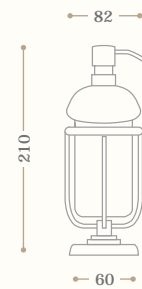

Codice/Code 10875

disponibile in tutte le finiture
available in all our finishes

Portasapone in ceramica da appoggio
Ceramic freestanding soap dish

Codice/Code 10880

disponibile in tutte le finiture
available in all our finishes