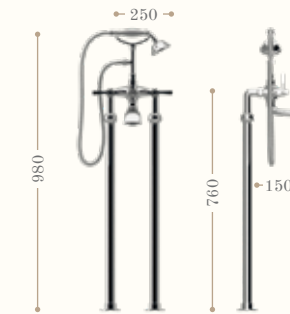

Codice/Code 12145L

Kit esterno colonna doccia c/braccio doccia e deviatore
Shower column trim kit w/shower arm and diverter

Codice/Code 8710

Soffione doccia Ø 200 mm
Overhead shower Ø 200 mm

Codice/Code 0113

disponibile in tutte le finiture
available in all our finishes

Bloomsbury gruppo vasca esterno da terra
Bloomsbury external shower mixer

Codice/Code 12135L

disponibile in tutte le finiture
available in all our finishes