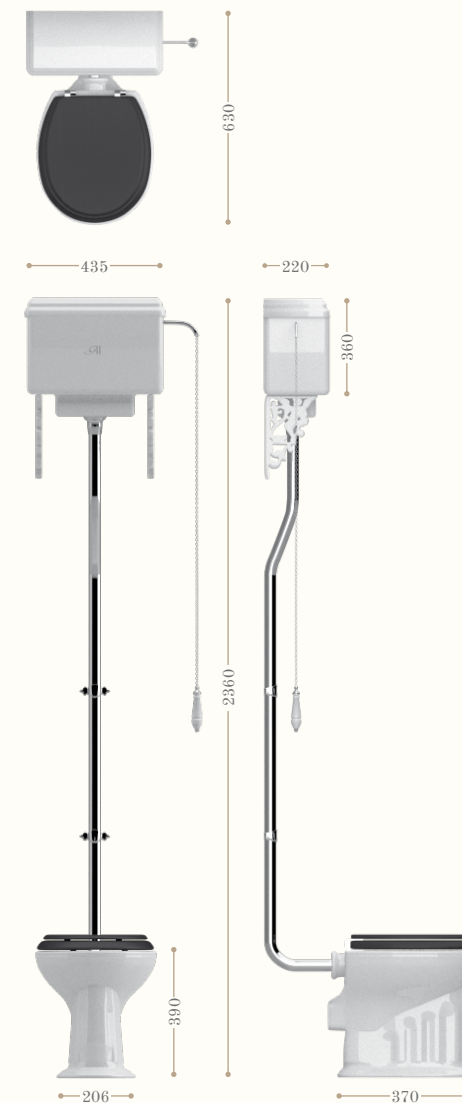

**Vaso
Closet**
Codice/Code 2505

**Cassetta bassa
Low level cistern**
Codice/Code 2006

accessori disponibili in tutte le finiture
accessories available in all our finishes

Bidet sospeso
Wall hung bidet
Codice/Code 2014

disponibile solo 1 foro rubinetteria
available only with 1 hole for tap

Vaso sospeso
Wall hung closet
Codice/Code 2013

Placca comando
Push button wall plaque
Codice/Code 2050

disponibile in tutte le finiture
available in all our finishes

compatibile con cassetta Geberit tipo Unica +,
Kombi Fix, Duo Fix, Up 320 o similari
Geberit in-wall cistern, Type Unica +,
Kombi Fix, Duo Fix, Up 320 or similar

Vaso
Closet
Codice/Code 2505

Cassetta alta
High level cistern
Codice/Code 2007