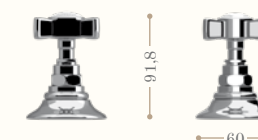

Kit esterno colonna doccia e/braccio doccia e deviatore
Shower column trim kit w/shower arm and diverter

Soffione doccia Ø 200 mm
Overhead shower Ø 200 mm

disponibile in tutte le finiture
available in all our finishes