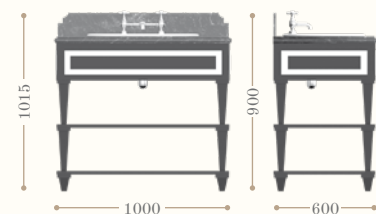

Nottingham 100
Codice/Code 3030