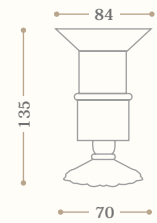

Portarotolo
Toilet roll holder

Codice/Code 10742

disponibile in tutte le finiture
available in all our finishes

Mensola in vetro
Glass shelf

Codice/Code 10754

disponibile in tutte le finiture
available in all our finishes