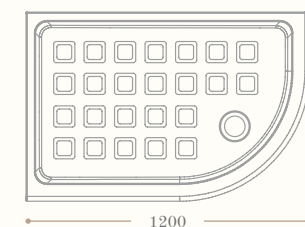

**Aurora
piatto doccia semicircolare**

Corner shower-tray

800x800 mm

Codice/Code 10025

900x900 mm

Codice/Code 10027

disponibile in tutte le finiture
dark gold/bronzo
*available in all our finishes
dark gold/bronze*