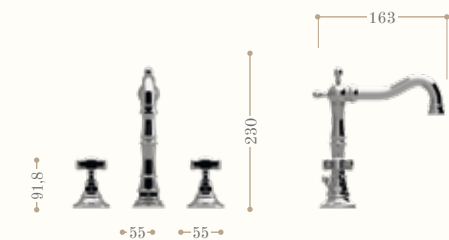

disponibile in tutte le finiture
available in all our finishes

**Monoforo lavabo Style
un foro con salterello**
*Style basin one hole mixer
with pop-up waste*
Codice/Code 8756

disponibile in tutte le finiture
available in all our finishes

**Gruppo lavabo Style
incasso a muro**
*Style basin
wall mounted mixer*
Codice/Code 8780

disponibile in tutte le finiture
available in all our finishes