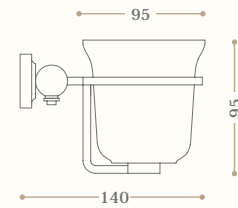

disponibile in tutte le finiture
available in all our finishes