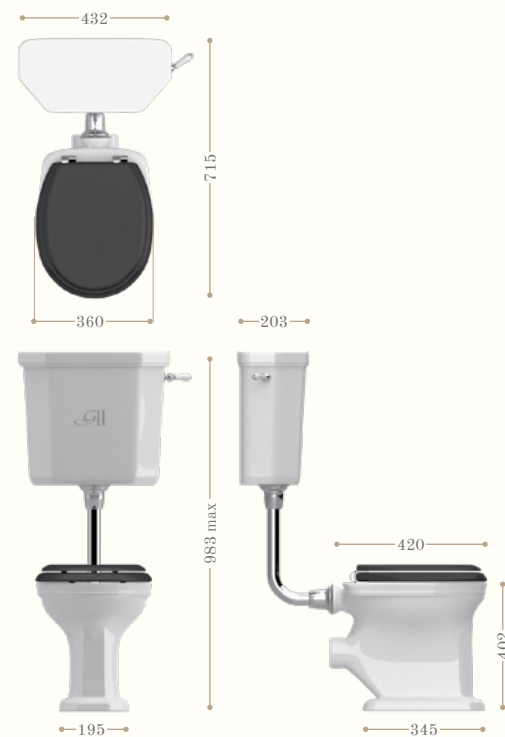

Vaso
Closet
Codice/Code 2205

Cassetta bassa
Low level cistern
Codice/Code 2206

accessori disponibili in tutte le finiture
accessories available in all our finishes