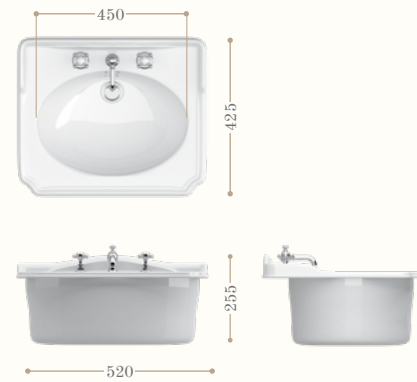

Lavabi ad incasso - *Inset basins*

**Balasani lavabo
ad incasso soprapiano**
Balasani inset basin
Codice/Code 4013 | 4014

disponibile a 1, 2, 3 fori
available with 1, 2, 3 holes