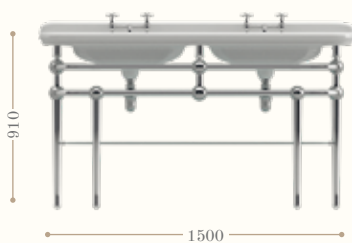

Codice/Code 3075

disponibile in tutte le finiture
available in all our finishes

Ophelia console doppia