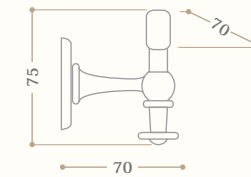

Anello portasalvietta
Towel ring

Codice/Code 10748

disponibile in tutte le finiture
available in all our finishes

Appendino
Robe hook

Codice/Code 10752

disponibile in tutte le finiture
available in all our finishes