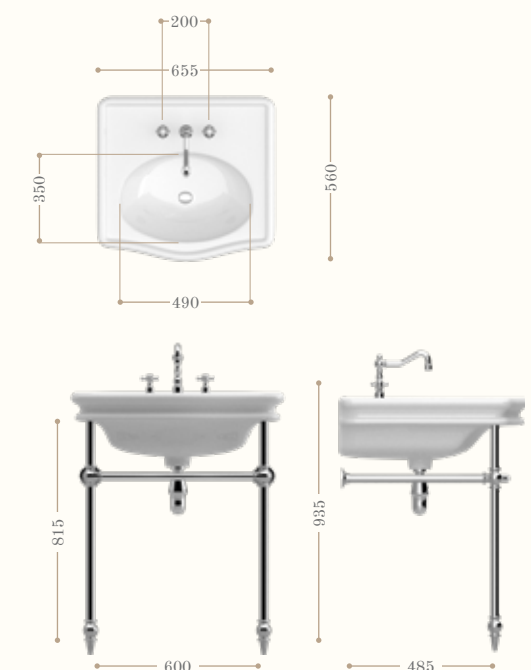

disponibile a 1, 2, 3 fori
available with 1, 2, 3 tap holes

Console in ottone
Brass console

Codice/Code 2350 | 2351

Console in ottone con o senza mensola in vetro

Brass console with or without glass shelf

Codice/Code 2360 | 2361
disponibile in tutte le finiture
available in all our finishes

Lavabo Minimal 650 mm bianco
Minimal basin 650 mm white
Codice/Code 2310 | 2311 | 2312