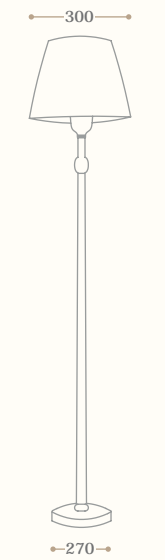

Maxwell

Lampada led da terra con paralume
in tessuto bianco/nero
LED floor lamp with black/white fabric shade

Codice/Code 9253-C

disponibile in tutte le finiture
available in all our finishes