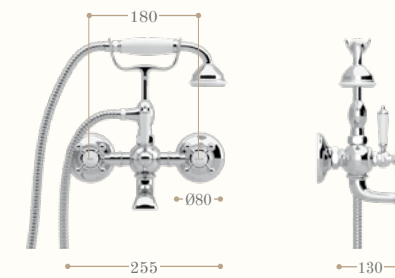

**Gruppo vasca con doccetta
montaggio a bordo**

*Deck mounted bath
and shower mixer*

Codice/Code 8063

*disponibile in tutte le finiture
available in all our finishes*

Le misure sono espresse in mm. *The measures are expressed in mm.*