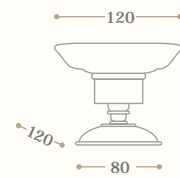

Portabicchiere in ceramica da appoggio

Ceramic freestanding tumbler holder

Codice/Code 10523

disponibile in tutte le finiture
available in all our finishes