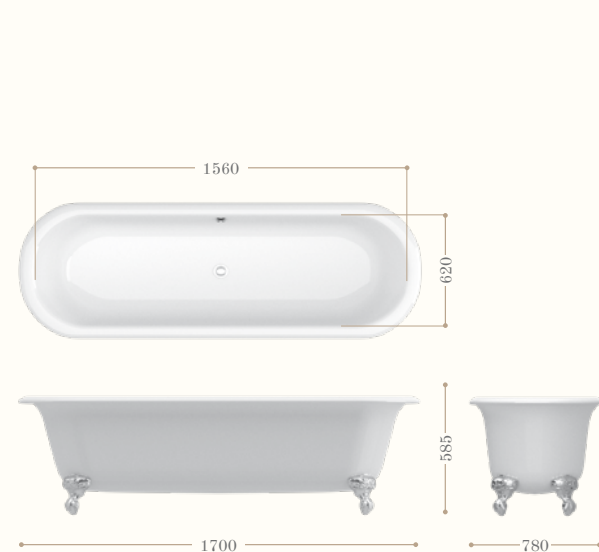

Violet

rubinetteria con fori/tap with holes

Codice/Code 9154

verniciatura esterna/external painting:
bianco/white
codice RAL/colours RAL code