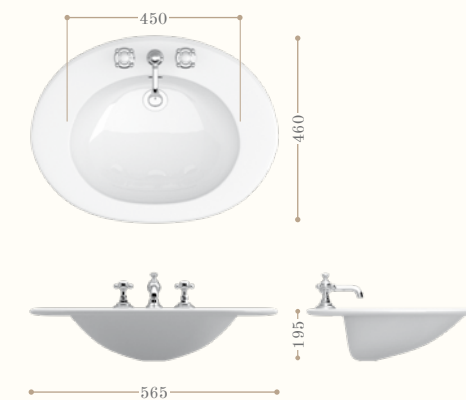

Colonna lavabo liscia 725 mm

Unfluted pedestal 725 mm

Codice/Code 2003-H

**Lavabo ad incasso
soprapiano**

Inset basin

Codice/Code 2513 | 2514

disponibile a 1, 3 fori
available with 1, 3 tap holes