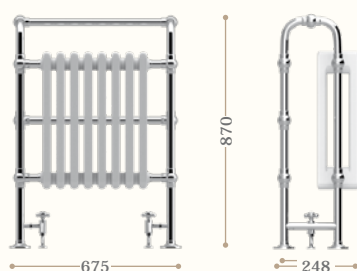

Piccadilly
675x870 mm
1240 W - 1067 Kcal/h Δt 50°
Codice/Code 9080
disponibile in tutte le finiture
available in all our finishes