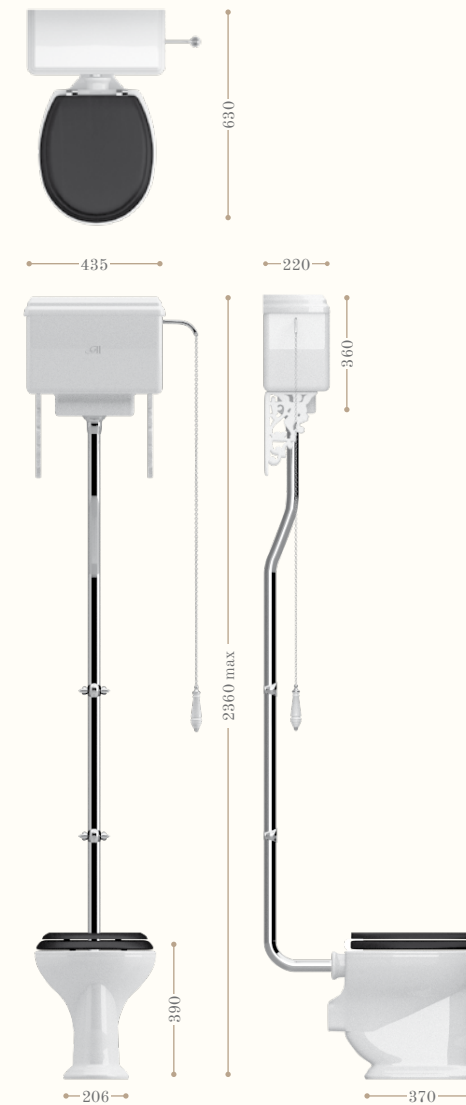

Vaso
Closet
Codice/Code 2005

Cassetta alta
High level cistern
Codice/Code 2007

accessori disponibili in tutte le finiture
accessories available in all our finishes