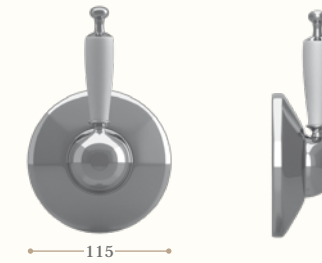

Soffione doccia 20 cm

Shower rose 20 cm

Codice/Code 0013

Braccio doccia incasso

Shower arm

Codice/Code 0110

disponibile in cromo/inalux/
available in chrome/inalux/

Miscelatore monocomando
incasso