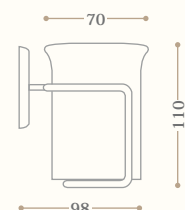

*Ceramic wall mounted
tumbler holder*

Codice/Code 8646

disponibile in tutte le finiture
available in all our finishes

Portasapone in ceramica a muro

Ceramic wall mounted soap dish

Codice/Code 8640

disponibile in tutte le finiture
available in all our finishes

Porta sapone liquido
in ceramica a muro

*Ceramic wall mounted
liquid soap dispenser*

Codice/Code 8629

disponibile in tutte le finiture
available in all our finishes