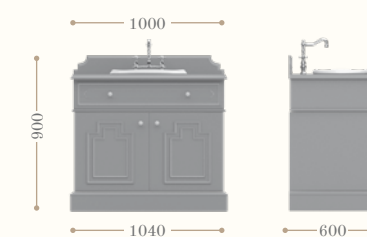

disponibile in tutte le finiture
 available in all our finishes

Victorian lavabo sottopiano
Victorian undermounted basin
Codice/Code 2010

Byron Ètagère
Codice/Code 3180

disponibile/available:
bianco/white RAL 9016
avorio/ivory RAL 9001
grigio perla/pearl grey RAL 7047
borgogna/burgundy RAL 4004
nero/black RAL 9005