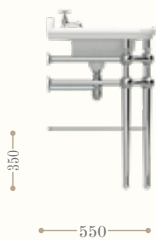

Victorian lavabo sottopiano
Victorian undermounted basin
Codice/Code 2010

Cezanne console lavabo singolo

Codice/Code 3073

disponibile in tutte le finiture
available in all our finishes

Cezanne console lavabo doppio