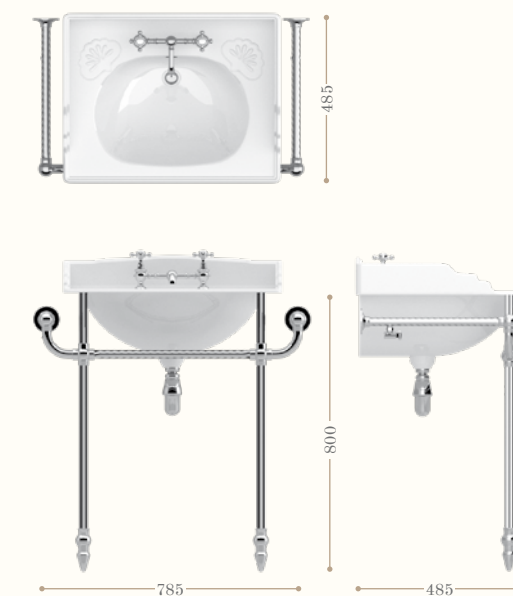

disponibile a 1, 2, 3 fori
available with 1, 2, 3 tap holes

PS: consigliamo di corredare
il lavabo di rubinetteria a ponte 150mm
*PS: we recommende to coordinate the basin
with the bridge 2 tap holes mixer 150mm*