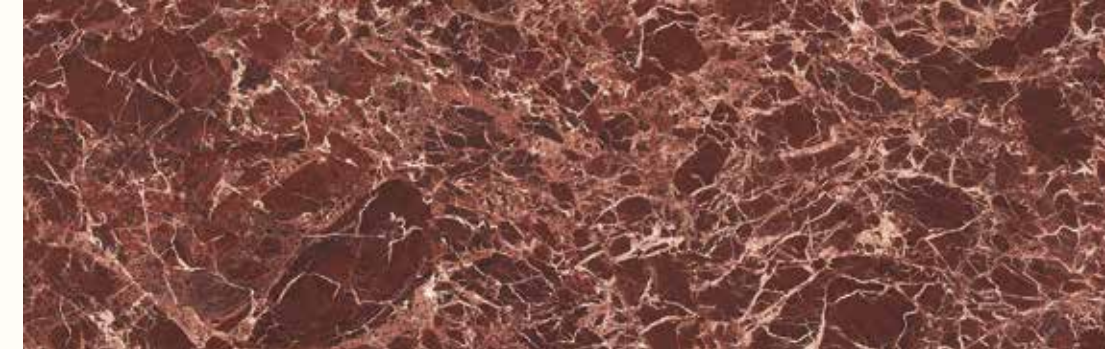

Bianco Carrara

Verde Guatemala

Nero Marquina

Canaletto

Fior di Pesco

Emperador

Rosso Lepanto

Quelle ritratte sono foto esemplificative dei marmi Gentry home. Trattandosi di pietre naturali i marmi possono variare per colore e tipo di venatura.
Those hereafter are samples foto of the Gentry home marbles. They are real natural stones and can be subject to color and vining changesments.