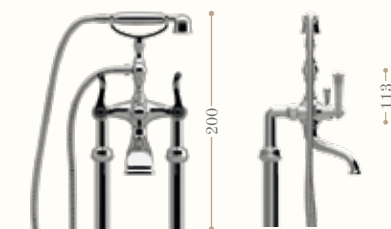

Gruppo vasca con doccetta montaggio a terra

Floor mounted bath and shower mixer

Codice/Code 11075

disponibile in tutte le finiture
available in all our finishes