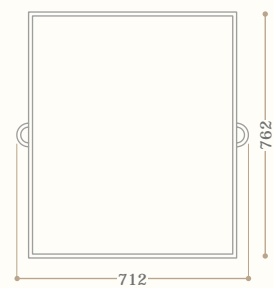

Portland
basculante rettangolare con cornice
rectangular framed tilting mirror
Codice/Code 10305

disponibile solo in cromo
available only in chrome