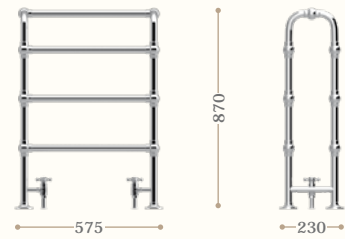

Park Lane

575x870 mm
550 W - 473 Kcal/h Δt 50°

Codice/Code 9082

disponibile in tutte le finiture
available in all our finishes

Angel

675x970 mm
430 W - 380 Kcal/h Δt 50°

Codice/Code 9060

disponibile in tutte le finiture
available in all our finishes

Pimlico

675x940 mm
433 W - 373 Kcal/h Δt 50°

Codice/Code 9070

disponibile in tutte le finiture
available in all our finishes

Rope 1

475x775 mm
320 W - 240 Kcal/h Δt 50°

Codice/Code 9056

Rope 2

570x856 mm
610 W - 502 Kcal/h Δt 50°

Codice/Code 9058

disponibile in tutte le finiture
available in all our finishes