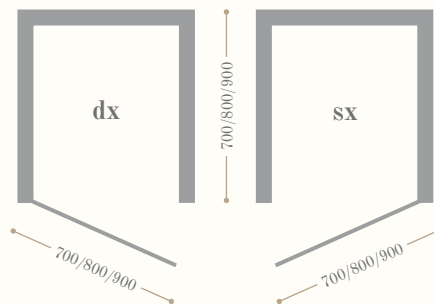

**Athena porta
con pannello fisso**

**Athena door with fixed
small panel**

vetro trasparente/vetro satinato
clear glass/frosted glass

decoro greca/*greek decor*

disponibile in tutte le finiture
oro/bronzo
*available in all our finishes
gold/bronze*

Athena porta battente

Athena door

vetro trasparente/vetro satinato
clear glass/frosted glass

decoro greca/*greek decor*

disponibile in tutte le finiture
oro/bronzo
*available in all our finishes
gold/bronze*