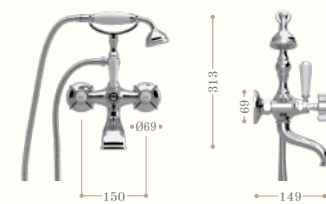

Gruppo vasca con doccetta montaggio a muro
Wall mounted bath and shower mixer

Codice/Code 8764

disponibile in tutte le finiture
available in all our finishes