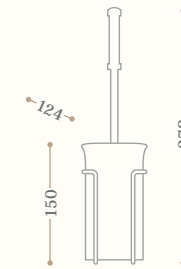

Scopino in ceramica a muro
Ceramic wall mounted toilet brush
Codice/Code 8656

disponibile in tutte le finiture
available in all our finishes