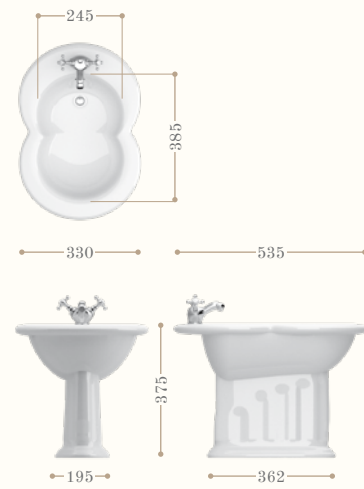

Unfluted pedestal 725 mm

Codice/Code 2003-H

**Lavabo ad incasso
soprapiano**

Inset basin

Codice/Code 2513 | 2514

disponibile a 1, 3 fori
available with 1, 3 tap holes

Bidet
Codice/Code 2515 | 2516

disponibile a 1, 3 fori
available with 1, 3 tap holes