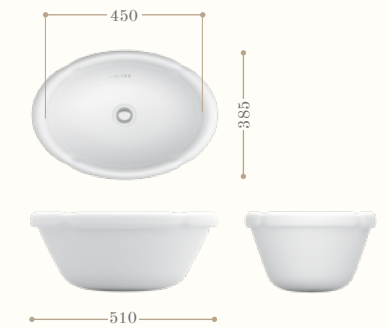

disponibile in tutte le finiture
available in all our finishes

**Victorian lavabo
ad incasso sopra piano**

Victorian inset basin

Codice/Code 2012

disponibile nella decorazione
Blue Pattern e Garden
available in Blue Pattern
and Garden decoration