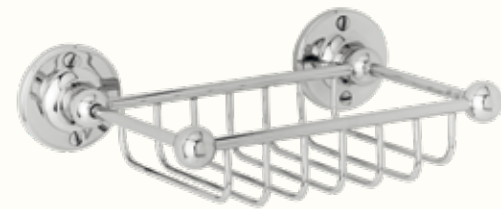

Cestello grande
Large soap and sponge basket
Codice/Code 8394

disponibile in tutte le finiture
available in all our finishes

Cestello ad angolo
Corner soap basket
Codice/Code 8390

disponibile in tutte le finiture
available in all our finishes