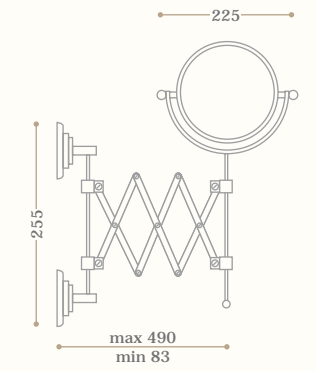

disponibile in tutte le finiture
 available in all our finishes

Le misure sono espresse in mm. *The measures are expressed in mm.*

Appendino doppio
Double robe hook
Codice/Code 10810

disponibile in tutte le finiture
 available in all our finishes