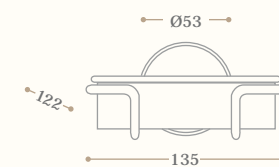

*Ceramic wall mounted
tumbler holder*

Codice/Code 8646

disponibile in tutte le finiture
available in all our finishes

Portasapone in ceramica a muro