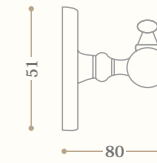

Anello portasalvietta

Towel ring

Codice/Code 8378

disponibile in tutte le finiture
available in all our finishes

Appendino

Robe hook

Codice/Code 8384

disponibile in tutte le finiture
available in all our finishes