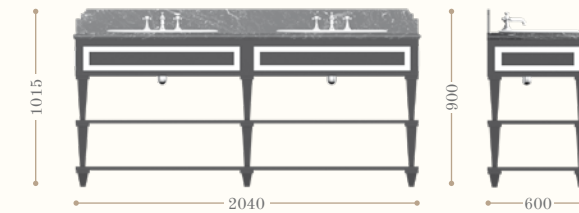

Nottingham Étagère
Codice/Code 3040

disponibile/available:
bianco/white RAL 9016
avorio/ivory RAL 9001
grigio perla/pearl grey RAL 7047
borgogna/burgundy RAL 4004
nero/black RAL 9005

Nottingham 200
Codice/Code 3035