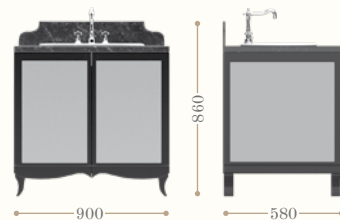

Lord

Codice/Code 3012

mobile a specchi/mirror vanity
marmo/marble:
Nero Marquinia/Black Marquinia

disponibile/available:
bianco/white RAL 9016
avorio/ivory RAL 9001
grigio perla/pearl grey RAL 7047
borgogna/burgundy RAL 4004
nero/black RAL 9005

Belgravia lavabo
ad incasso soprapiano

Belgravia inset basin

Codice/Code 2513