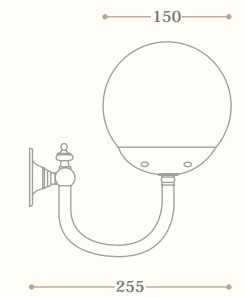

Hancock

lampada a parete
wall lamp

Codice/Code 9268

disponibile solo in nickel
available only in nickel

Albert

lampada a parete
con sfera in vetro
wall lamp
with glass globe

Codice/Code 9209

disponibile in tutte le finiture
available in all our finishes