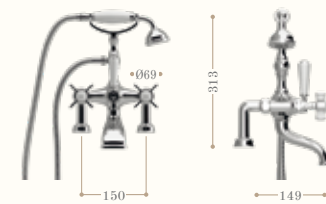

Gruppo vasca con doccetta montaggio a bordo
Deck mounted bath and shower mixer

Codice/Code 8768

disponibile in tutte le finiture
available in all our finishes