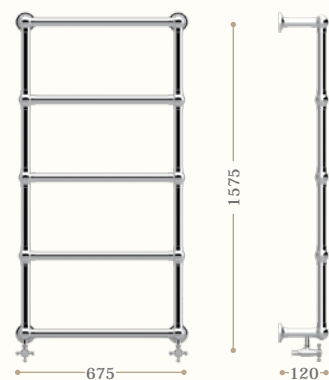

Termoarredo - Towel warmers

Green Park 1

675x675 mm
245 W - 211 Kcal/h Δt 50°

Codice/Code 9072

Green Park 2

825x675 mm
280 W - 241 Kcal/h Δt 50°

Codice/Code 9074

Green Park 4

1120x470 mm
280 W - 241 Kcal/h Δt 50°

Codice/Code 9107

disponibile in tutte le finiture
available in all our finishes