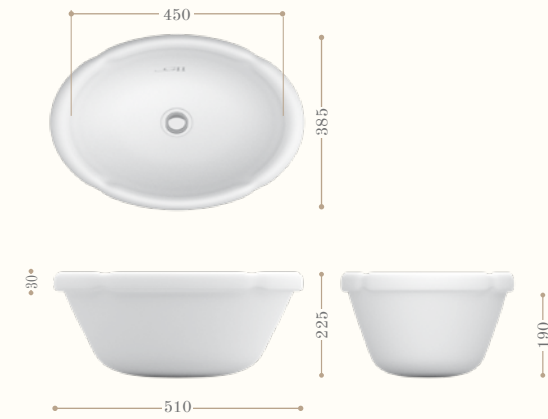

Lavabo ad angolo

Corner basin

Codice/Code 2017 | 2018

disponibile a 1, 2 fori
available with 1, 2 tap holes