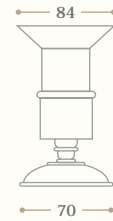

Portabicchiere in ceramica da appoggio

Ceramic freestanding tumbler holder

Codice/Code 10523

disponibile in tutte le finiture
available in all our finishes

Portasapone in ceramica da appoggio

Ceramic freestanding soap dish

Codice/Code 10520

disponibile in tutte le finiture
available in all our finishes

Porta sapone liquido in ceramica da appoggio

Ceramic freestanding dispenser

Codice/Code 10527

disponibile in tutte le finiture
available in all our finishes

Scopino a muro

Wall mounted toilet brush holder

Codice/Code 10556

disponibile in tutte le finiture
available in all our finishes

Scopino a terra New Lady

New Lady toilet brush

Codice/Code 8830

disponibile in tutte le finiture
available in all our finishes