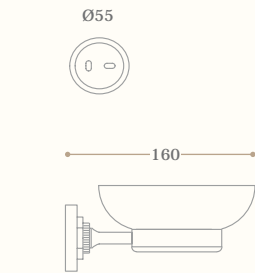

Portasapone a muro
Wall mounted soap dish

Codice/Code 10900

disponibile in tutte le finiture
available in all our finishes