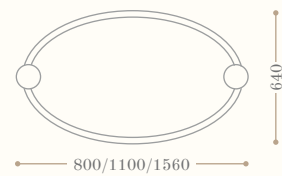

**Reggitenda a parete
sopravasca**

Shower wall curtain rail

Codice/Code 8904 - 8906

**Clips reggitenda
Curtain clips**

Codice/Code 8930

disponibile in tutte le finiture
available in all our finishes

**Anello circolare reggitenda
Shower curtain ring**