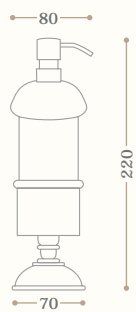

Ceramic freestanding tumbler holder

Codice/Code 10523

disponibile in tutte le finiture
available in all our finishes

Portasapone in ceramica da appoggio

Ceramic freestanding soap dish

Codice/Code 10520

disponibile in tutte le finiture
available in all our finishes