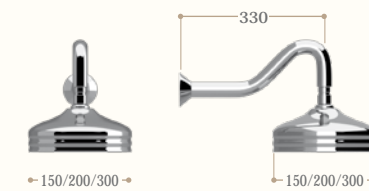

Gruppi doccia - *Shower mixers*