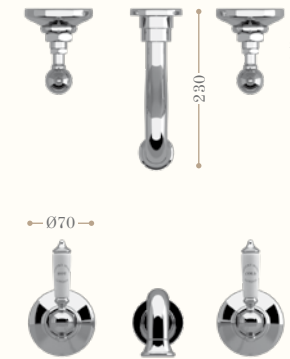

The Berkeley series is also available with black porcelain levers.

Gruppo lavabo incasso a muro
Basin wall mounted mixer
Codice/Code 8355