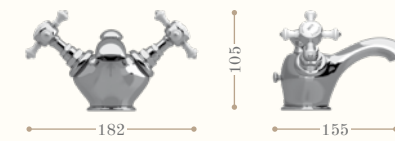

Gruppo lavabo incasso a muro

Basin wall mounted mixer

Codice/Code 8172

disponibile in tutte le finiture
available in all our finishes