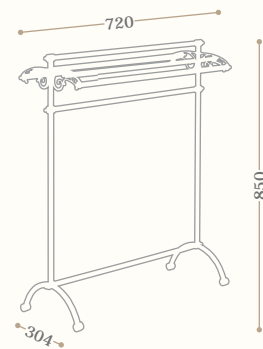

Unique Accessori - Accessories

**Brunel portasalviette
a piantana**

*Brunel freestanding
towel rail*

Codice/Code 8695

disponibile in tutte le finiture
available in all our finishes