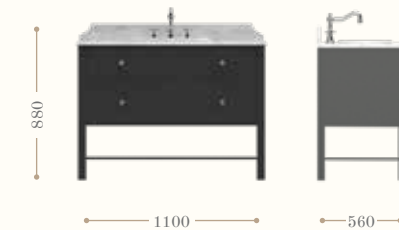

Duke

Codice/Code 3019

Lavabo rettangolare
incassato
Rectangular inset basin

Codice/Code 5013

marmo/marble: Canaletto

disponibile in tutti i colori RAL /
available in all the RAL colors