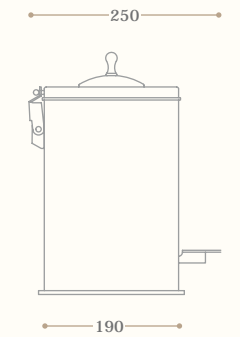

Cestino con pedale
Waste basket with pedal

Codice/Code GH091

disponibile in tutte le finiture
available in all our finishes