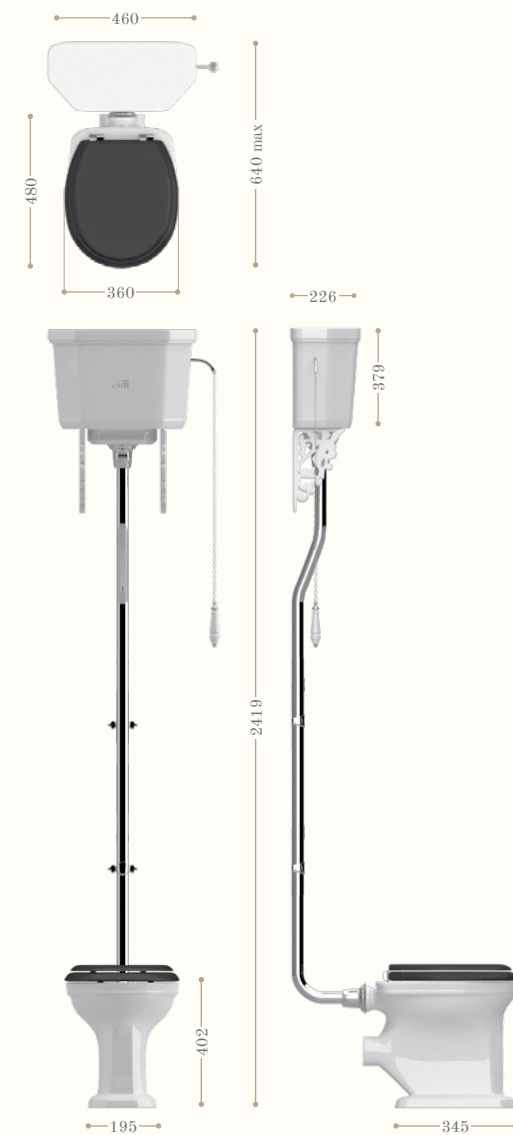

Cassetta bassa
Low level cistern
Codice/Code 2206

accessori disponibili in tutte le finiture
accessories available in all our finishes

Bidet sospeso
Wall hung bidet
Codice/Code 2014

disponibile solo 1 foro rubinetteria
available only 1 hole for tap

Vaso sospeso
Wall hung closet
Codice/Code 2013

Placca comando
Push button wall plaque
Codice/Code 2050

disponibile in tutte le finiture
available in all our finishes

compatibile con cassetta Geberit tipo Unica +,
Kombi Fix, Duo Fix, Up 320 o similari
*Geberit in-wall cistern, Type Unica +,
Kombi Fix, Duo Fix, Up 320 or similar*