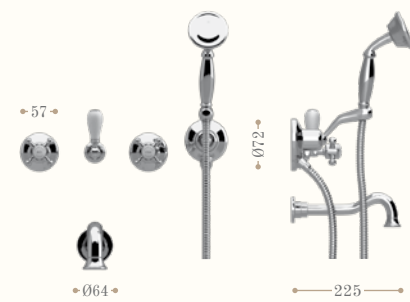

Codice/Code 8264

disponibile in tutte le finiture
available in all our finishes

**Gruppo vasca con doccetta
montaggio a muro**

*Wall mounted bath
and shower mixer*

Codice/Code 8260

disponibile in tutte le finiture
available in all our finishes