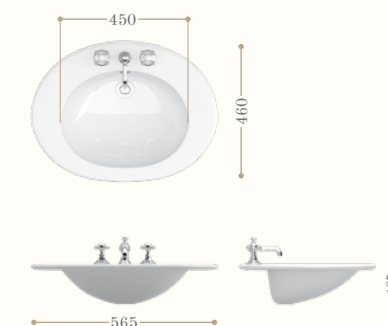

**Highgrove lavabo
ad incasso sopra piano**

Highgrove inset basin

Codice/Code 1013 | 1014

**Belgravia lavabo
ad incasso sopra piano**

Belgravia inset basin

Codice/Code 2513 | 2514

disponibile a 1, 3 fori
available with 1, 3 tap holes