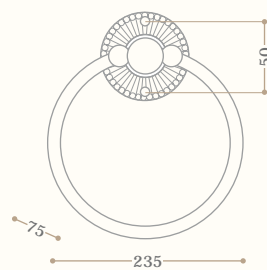

Codice/Code 10660

disponibile in tutte le finiture
available in all our finishes

Anello portasalvietta
Towel ring

Codice/Code 10648

disponibile in tutte le finiture
available in all our finishes

Appendino
Robe hook