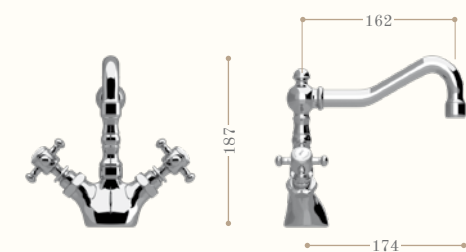

**Gruppo lavabo tre fori
con bocca girevole e salterello**

*Basin mixer three tap holes
with swivel spout and pop-up waste*

Codice/Code 8248

*disponibile in tutte le finiture
available in all our finishes*