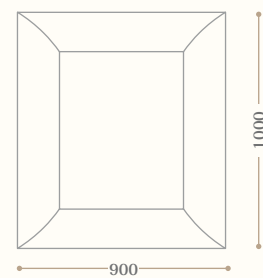

Harper

specchiera sagomata con cornice specchio
shaped mirror with mirrored frame

Codice/Code 3119

Sky

specchiera in legno
wood mirror

Codice/Code 3101

disponibile in laccato Marrone o RAL color
available in Brown or RAL color

Sky

specchiera in legno
wood mirror

Codice/Code 3102

disponibile in laccato Nero o RAL color
available in Black lacquer or RAL color

Liberty

specchiera in legno foglia argento
wood silver leaf mirror

Codice/Code 3109