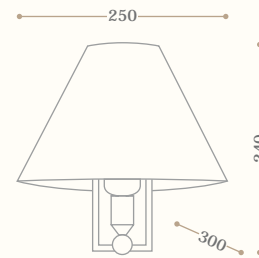

Trent

lampada a parete
wall lamp

Codice/Code 9283

disponibile in tutte le finiture
available in all our finishes