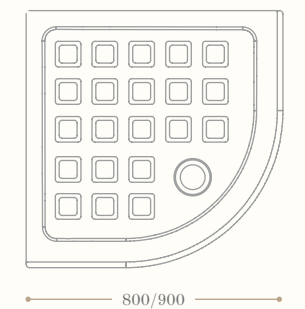

**Aurora
piatto doccia angolare quadro**

Square shaped corner shower-tray

800x800 mm

Codice/Code 10010

900x900 mm

Codice/Code 10015

1000x1000 mm

Codice/Code 10020

disponibile in tutte le finiture
dark gold/bronzo
*available in all our finishes
dark gold/bronze*