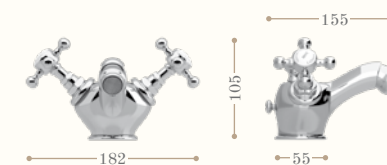

Monoforo lavabo un foro con salterello

Basin one hole mixer with pop-up waste

Codice/Code 8044

disponibile in tutte le finiture
available in all our finishes