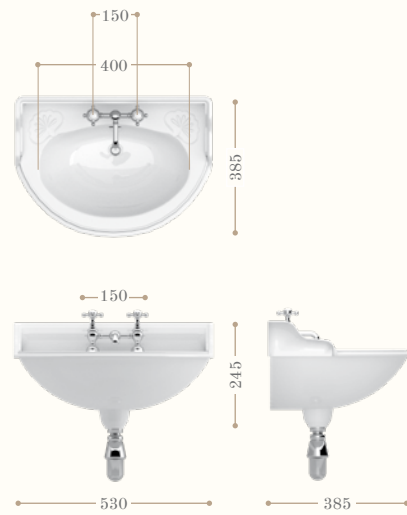

Cloackroom lavabo

Cloackroom basin

Codice/Code 2011

disponibile solo a 2 fori rubinetteria
available only with 2 tap holes for tap

PS: consigliamo di corredare
il lavabo di rubinetteria a ponte 150mm
PS: we recommende to coordinate the basin
with the bridge 2 tap holes mixer 150mm

Lavabo ad angolo

Corner basin

Codice/Code 2017 | 2018

disponibile a 1, 2 fori
available with 1, 2 tap holes

**Lavabo ad incasso
soprapiano**

Inset basin

Codice/Code 2012

Lavabo sottopiano 480mm

Undermounted basin 480mm

Codice/Code 2010

Lavabo sottopiano 440mm

Undermounted basin 440mm

Codice/Code 2009