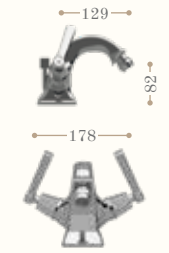

Bloomsbury gruppo monoforo bidet

Bloomsbury bidet monobloc mixer

Codice/Code 12105L

disponibile in tutte le finiture
available in all our finishes