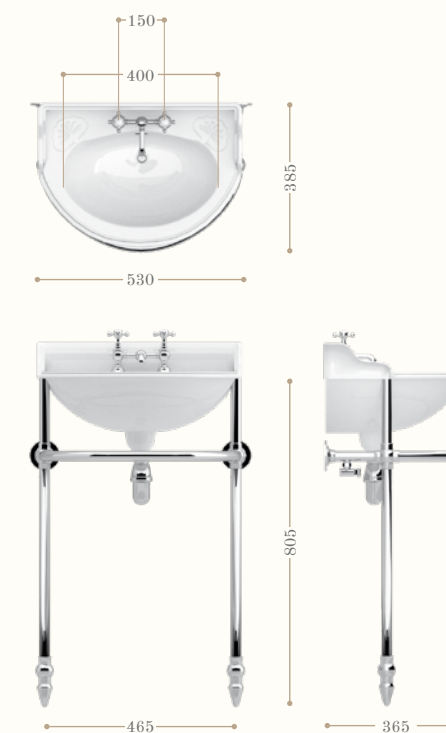

Scaldasalviette/towel warmer
Codice/Code 9099

Non riscaldata/*not heated*
Codice/Code 9063

disponibile in tutte le finiture
available in all our finishes

Lavabo grande bianco
Large basin white
Codice/Code 2000 | 2001 | 2002

disponibile a 1, 2, 3 fori
available with 1, 2, 3 tap holes

Cloackroom console