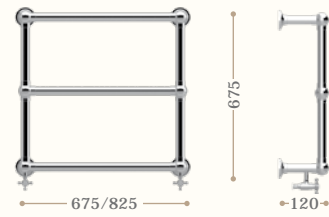

Termoarredo - Towel warmers

Green Park 1

675x675 mm
245 W - 211 Kcal/h Δt 50°

Codice/Code 9072

Green Park 2

825x675 mm
280 W - 241 Kcal/h Δt 50°

Codice/Code 9074

Green Park 4

1120x470 mm
280 W - 241 Kcal/h Δt 50°

Codice/Code 9107

disponibile in tutte le finiture
available in all our finishes