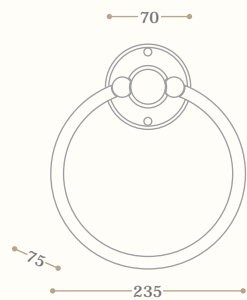

disponibile in tutte le finiture
available in all our finishes

Asta singola grande
Large single rod
Codice/Code 10560

disponibile in tutte le finiture
available in all our finishes

Anello portasalvietta
Towel ring
Codice/Code 10548