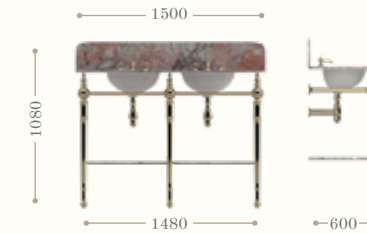

Codice/Code 3075

disponibile in tutte le finiture
available in all our finishes

Ophelia console doppia