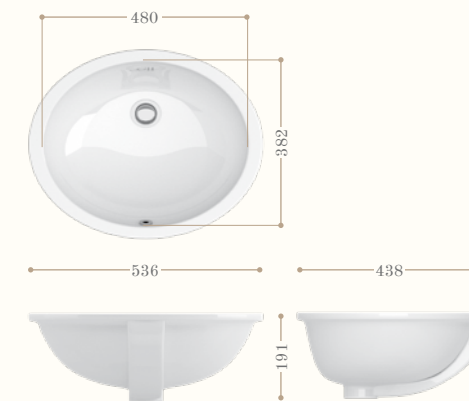

Lavabo ad angolo

Corner basin

Codice/Code 2017 | 2018

disponibile a 1, 2 fori
available with 1, 2 tap holes

**Lavabo ad incasso
soprapiano**

Inset basin

Codice/Code 2012

Lavabo sottopiano 480mm