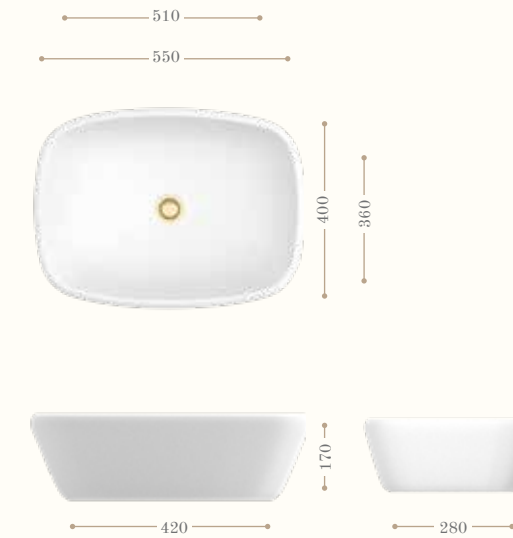

Lavabi da appoggio - *Countertop basin*