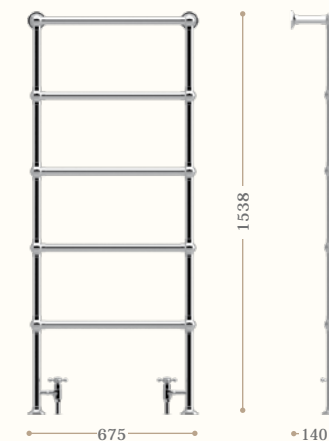

Portobello 1

675x940 mm
244 W - 210 Kcal/h Δt 50°

Codice/Code 9076

Portobello 2

825x940 mm
260 W - 224 Kcal/h Δt 50°

Codice/Code 9078

disponibile in tutte le finiture
available in all our finishes

Portobello 3