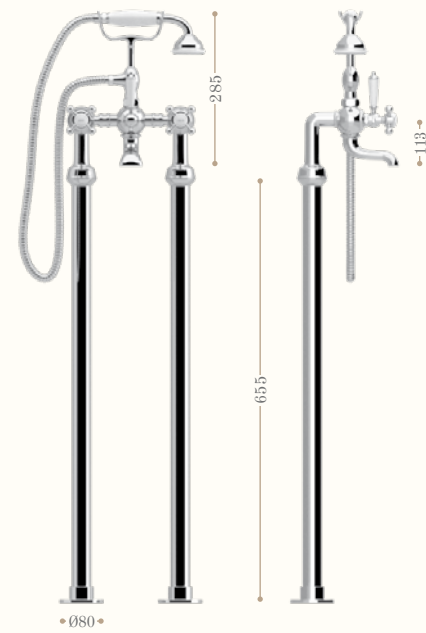

**Gruppo vasca con doccetta
montaggio a terra**

*Floor mounted bath
and shower mixer*

Codice/Code 8069

*disponibile in tutte le finiture
available in all our finishes*