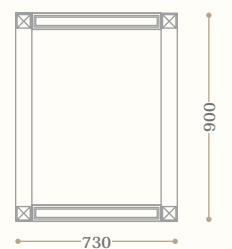

Gate

specchiera in legno
wood mirror

Codice/Code 3105

finitura/finishing: Mahogany

disponibile/available:
bianco/white RAL 9016
avorio/ivory RAL 9001
grigio perla/pearl grey RAL 7047
borgogna/burgundy RAL 4004
nero/black RAL 9005