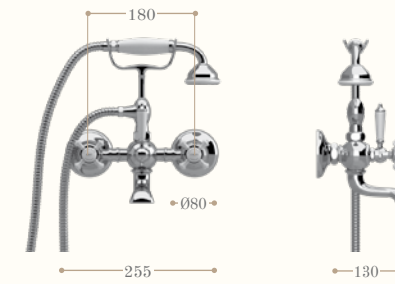

Codice/Code 8163

*disponibile in tutte le finiture
available in all our finishes*

**Gruppo vasca con doccetta
montaggio a muro**

*Wall mounted bath
and shower mixer*

Codice/Code 8161

*disponibile in tutte le finiture
available in all our finishes*