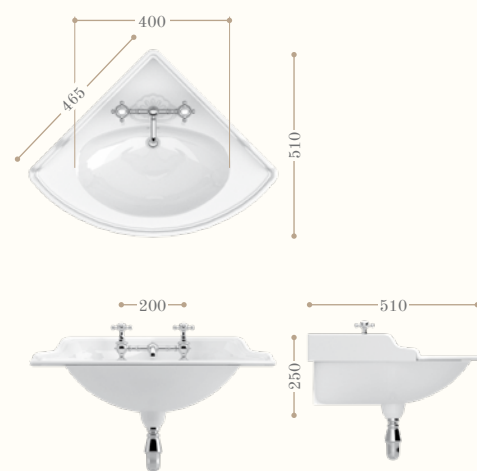

disponibile solo a 2 fori rubinetteria
available only with 2 tap holes for tap

PS: consigliamo di corredare
il lavabo di rubinetteria a ponte 150mm
PS: we recommende to coordinate the basin
with the bridge 2 tap holes mixer 150mm