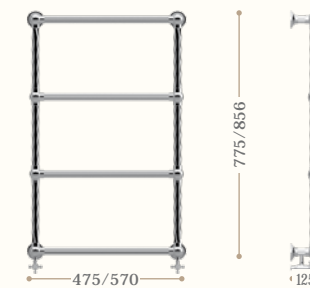

Angel

675x970 mm
430 W - 380 Kcal/h Δt 50°

Codice/Code 9060

disponibile in tutte le finiture
available in all our finishes

Pimlico

675x940 mm
433 W - 373 Kcal/h Δt 50°

Codice/Code 9070

disponibile in tutte le finiture
available in all our finishes