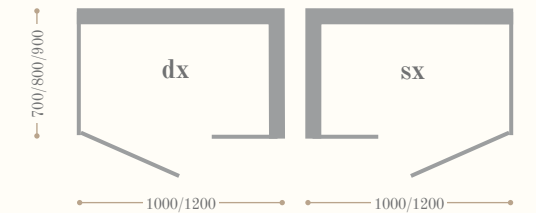

**Athena cabina doccia
ad angolo battente fisso**

**Athena shower enclosure
with door and fixed panel**

vetro trasparente/vetro satinato
clear glass/frosted glass

decoro greca/greek decor

disponibile in tutte le finiture
dark gold/bronzo
*available in all our finishes
dark gold/bronze*