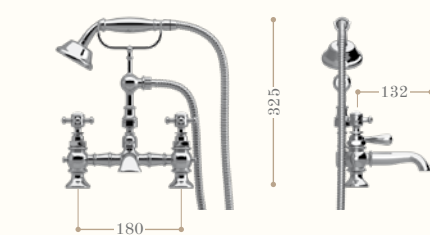

Codice/Code 8268

disponibile in tutte le finiture
available in all our finishes

Gruppo vasca con doccetta montaggio a bordo
Deck mounted bath and shower mixer