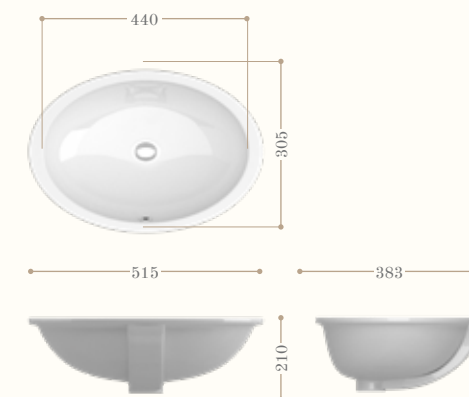

Lavabo sottopiano 480mm

Undermounted basin 480mm

Codice/Code 2010