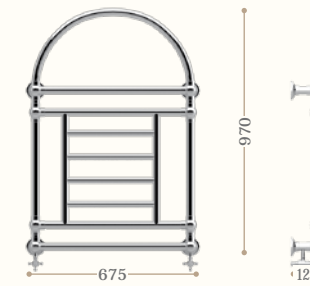

675x1538 mm
410 W - 353 Kcal/h Δt 50°

Codice/Code 9100

disponibile in tutte le finiture
available in all our finishes

Park Lane

575x870 mm
550 W - 473 Kcal/h Δt 50°

Codice/Code 9082

disponibile in tutte le finiture
available in all our finishes