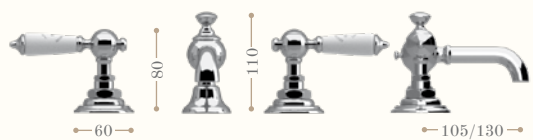

200 mm
Codice/Code 8347
150 mm
Codice/Code 8349

disponibile in tutte le finiture
available in all our finishes