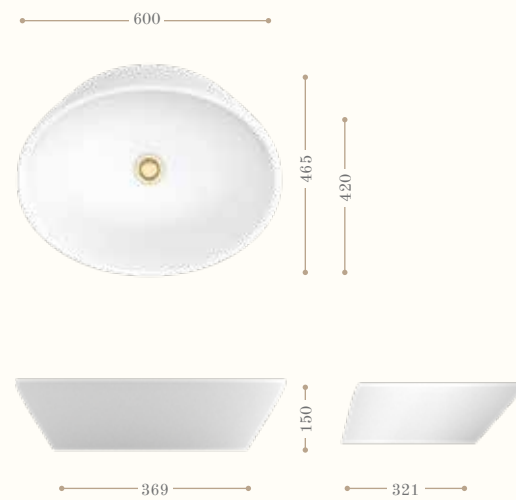

Lavabo da appoggio Calder
Calder countertop basin
Codice/Code 2100

Lavabi da appoggio - *Countertop basin*

Lavabo da appoggio Bourne
Bourne countertop basin
Codice/Code 2101

Lavabo da appoggio Ladybower
Ladybower countertop basin
Codice/Code 2102