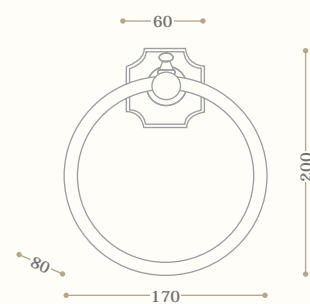

Single towel rail

Codice/Code 8451

disponibile in tutte le finiture
available in all our finishes

Anello portasalvietta

Towel ring

Codice/Code 8449

disponibile in tutte le finiture
available in all our finishes