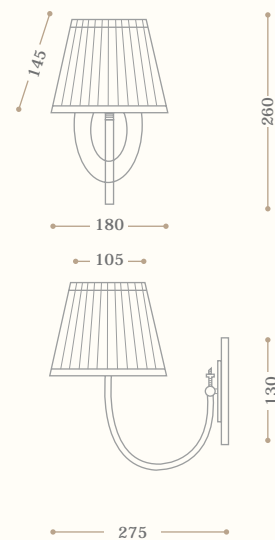

Glasgow

lampada a parete
wall lamp

Codice/Code 9286

disponibile in tutte le finiture
available in all our finishes

Opèra

lampada a parete con paralume
in tessuto plissettato
wall lamp with pleated fabric shade

Codice/Code 9265

disponibile solo in nickel
available only in nickel