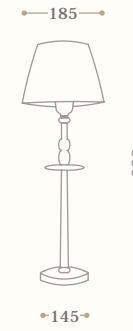

Lampade - Lighting

Max

Lampada led da tavolo con paralume
in tessuto bianco/nero
LED table lamp with black/white fabric shade

Codice/Code 9252-C

disponibile in tutte le finiture
available in all our finishes