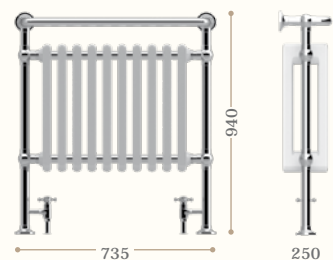

London 2
735x940 mm
1050 W - 904 Kcal/h Δt 50°
Codice/Code 9086
disponibile in tutte le finiture
available in all our finishes