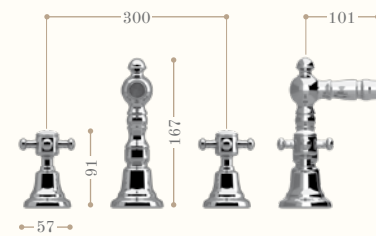

Codice/Code 8256

disponibile in tutte le finiture
available in all our finishes

Monoforo bidet un foro con bocca girevole e salterello
Bidet mixer one hole with swivel spout and pop-up waste