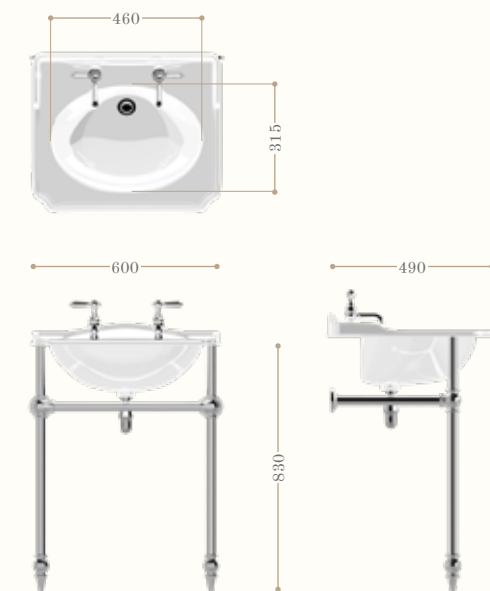

Balasan console
Codice/Code 4095 | 4096