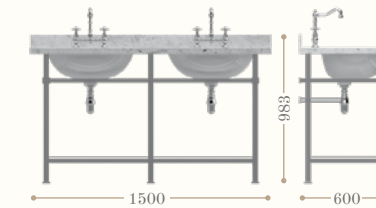

Celine
console
Codice/Code 3065