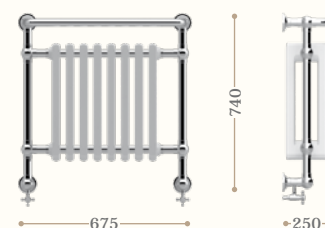

Termoarredo - Towel warmers

Circus
675x740 mm
985 W - 848 Kcal/h Δt 50°
Codice/Code 9105
disponibile in tutte le finiture
available in all our finishes