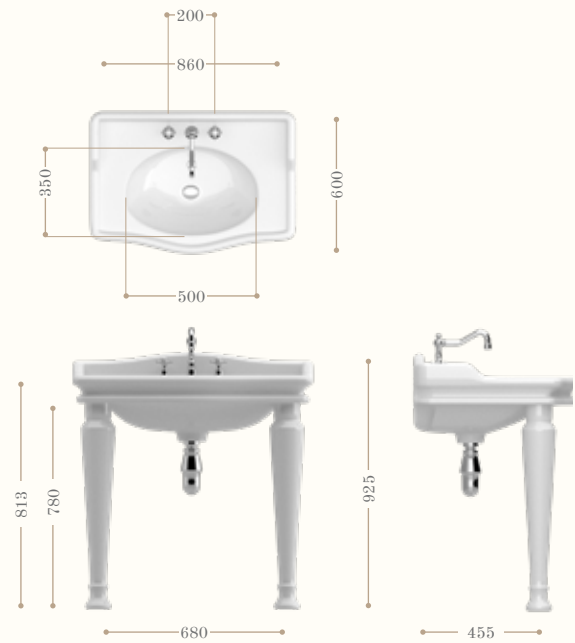

Lavabo Classic 860 mm bianco
Classic basin 860 mm white
Codice/Code 2340 | 2341 | 2342

disponibile a 1, 2, 3 fori
available with 1, 2, 3 tap holes

Set gambe bianco
Legset white
Codice/Code 2325