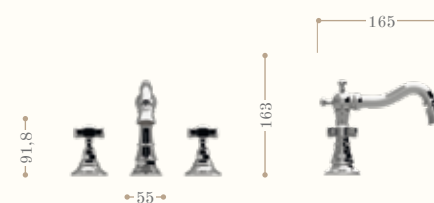

Codice/Code 8748

disponibile in tutte le finiture
available in all our finishes

Monoforo lavabo un foro con salterello

Basin one hole mixer with pop-up waste

Codice/Code 8744

disponibile in tutte le finiture
available in all our finishes