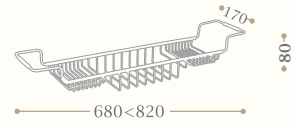

Unique Accessori - Accessories

Liza estensibile vasca
Liza soap and sponge tray
Codice/Code 8476

disponibile in tutte le finiture
available in all our finishes