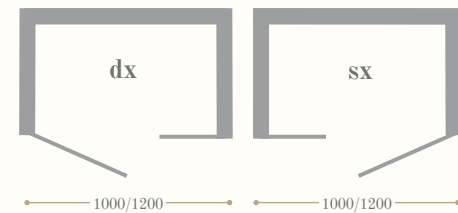

**Athena porta
con pannello fisso**

**Athena door with fixed
small panel**

vetro trasparente/vetro satinato
clear glass/frosted glass

decoro greca/*greek decor*

disponibile in tutte le finiture
oro/bronzo
*available in all our finishes
gold/bronze*

Athena porta battente

Athena door

vetro trasparente/vetro satinato
clear glass/frosted glass

decoro greca/*greek decor*

disponibile in tutte le finiture
oro/bronzo
*available in all our finishes
gold/bronze*

**Aurora
piatto doccia angolare quadro**

Square shaped corner shower-tray

800x800 mm

Codice/Code 10010

900x900 mm

Codice/Code 10015

1000x1000 mm

Codice/Code 10020

disponibile in tutte le finiture
dark gold/bronzo
*available in all our finishes
dark gold/bronze*

**Aurora
piatto doccia semicircolare**

Corner shower-tray

800x800 mm

Codice/Code 10025

900x900 mm

Codice/Code 10027

disponibile in tutte le finiture
dark gold/bronzo
*available in all our finishes
dark gold/bronze*

**Aurora
piatto doccia semicircolare**

Corner shower-tray

800x1200 mm dx

Codice/Code 10030

900x900 mm sx

Codice/Code 10033

disponibile in tutte le finiture
dark gold/bronzo
*available in all our finishes
dark gold/bronze*