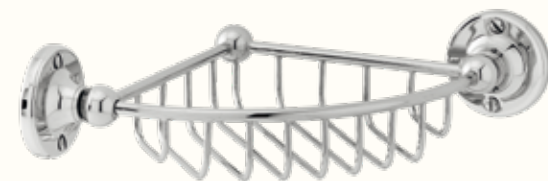

Cestello grande
Large soap and sponge basket
Codice/Code 8394

disponibile in tutte le finiture
available in all our finishes

Cestello ad angolo
Corner soap basket
Codice/Code 8390

disponibile in tutte le finiture
available in all our finishes