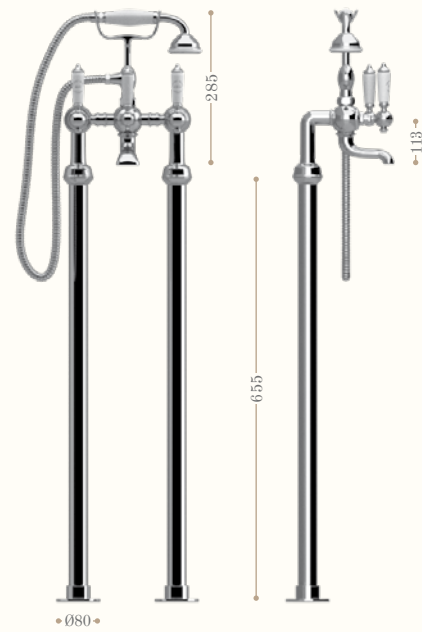

La serie Berkeley è disponibile anche con leve in porcellana nera.

**Gruppo vasca con doccetta
montaggio a terra**

*Floor mounted bath
and shower mixer*

Codice/Code 8366

disponibile in tutte le finiture
available in all our finishes