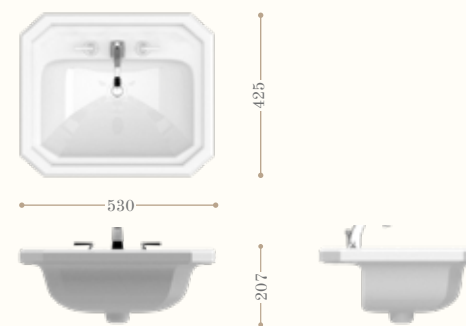

disponibile a 1, 2, 3 fori
available with 1, 2, 3 holes

**Lavabo ad incasso
soprapiano**

Inset basin

Codice/Code 2240

disponibile a 1, 2, 3 fori
available with 1, 2, 3 holes

Le misure sono espresse in mm. *All measurements are expressed in mm.*