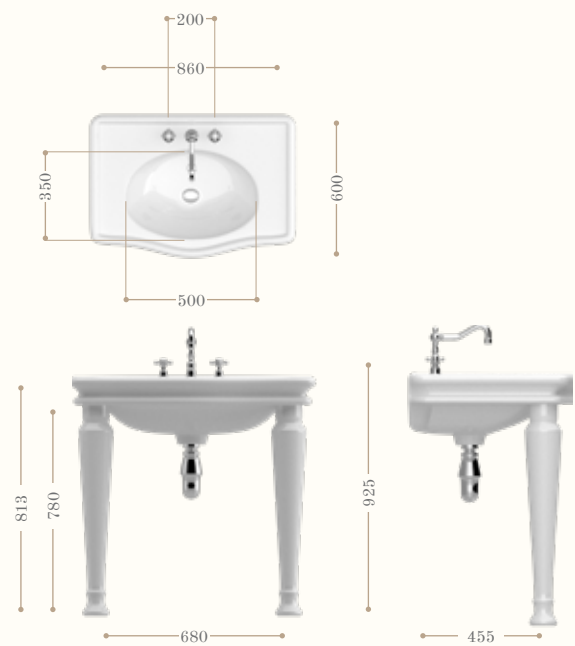

Lavabo Minimal 860 mm bianco
Minimal basin 860 mm white
Codice/Code 2330 | 2331 | 2332

disponibile a 1, 2, 3 fori
available with 1, 2, 3 tap holes

Set gambe bianco
Legset white
Codice/Code 2325