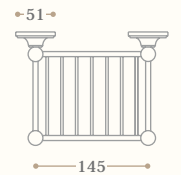

Cestello grande
Large soap and sponge basket
Codice/Code 8394

disponibile in tutte le finiture
available in all our finishes

Cestello ad angolo
Corner soap basket
Codice/Code 8390

disponibile in tutte le finiture
available in all our finishes