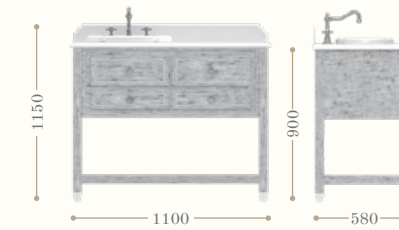

Dustin

Codice/Code 3170

marmo/marble: Canaletto
finitura/finishing: Olivia, Dustywhite

Victorian lavabo soprapiano
decorato Garden

Victorian inset basin
decorated Garden

Codice/Code GRDN 2012

Lord

Codice/Code 3012