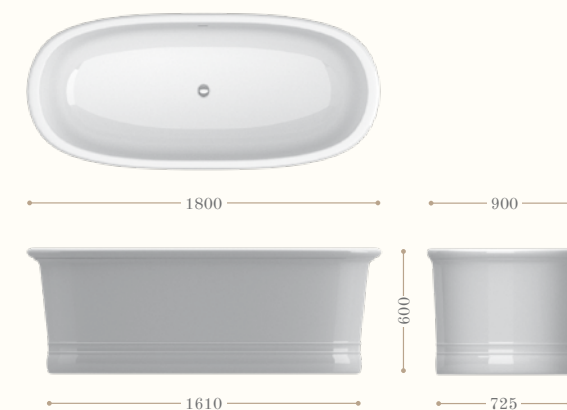

Manhattan

Codice/Code 9350