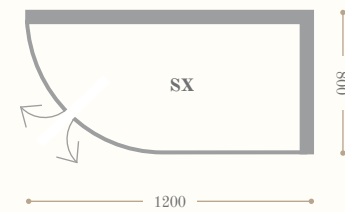

**Arcadia cabina doccia
ad angolo semicircolare**

Arcadia corner enclosures
vetro trasparente/vetro satinato
clear glass/frosted glass

disponibile in cromo/incaflux
decoro vetro floreale o déco
*available in chrome/incaflux
glass decoration floral or déco*

**Arcadia cabina doccia
ad angolo semicircolare**

Arcadia corner enclosures
vetro trasparente/vetro satinato
clear glass/frosted glass

disponibile in cromo/incaflux
decoro vetro floreale o déco
*available in chrome/incaflux
glass decoration floral or déco*

**Athena cabina doccia
ad angolo battente fisso**

**Athena shower enclosure
with door and fixed panel**

vetro trasparente/vetro satinato
clear glass/frosted glass

decoro greca/greek decor

disponibile in tutte le finiture
dark gold/bronzo
*available in all our finishes
dark gold/bronze*

Athena cabina doccia

Athena shower enclosure

vetro trasparente/vetro satinato
clear glass/frosted glass

decoro greca/greek decor

disponibile in tutte le finiture
dark gold/bronzo
*available in all our finishes
dark gold/bronze*