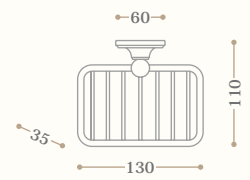

Cestello piccolo

Small soap basket

Codice/Code 8466

disponibile in tutte le finiture
available in all our finishes