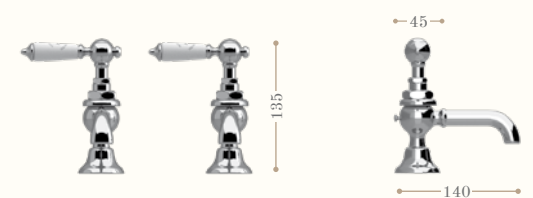

Codice/Code 8345

Gruppo lavabo tre fori con bocca grande e salterello
Basin mixer three tap holes with extended spout and pop-up waste

Codice/Code 8345-L

disponibile in tutte le finiture
available in all our finishes

Rubinetti singoli lavabo
Pillar taps