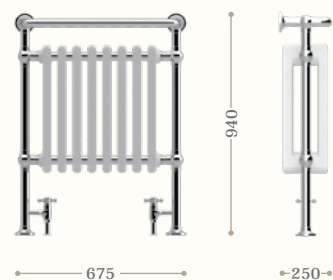

Rope 1

475x775 mm
320 W - 240 Kcal/h Δt 50°

Codice/Code 9056

Rope 2

570x856 mm
610 W - 502 Kcal/h Δt 50°

Codice/Code 9058

disponibile in tutte le finiture
available in all our finishes

Termoarredo - Towel warmers