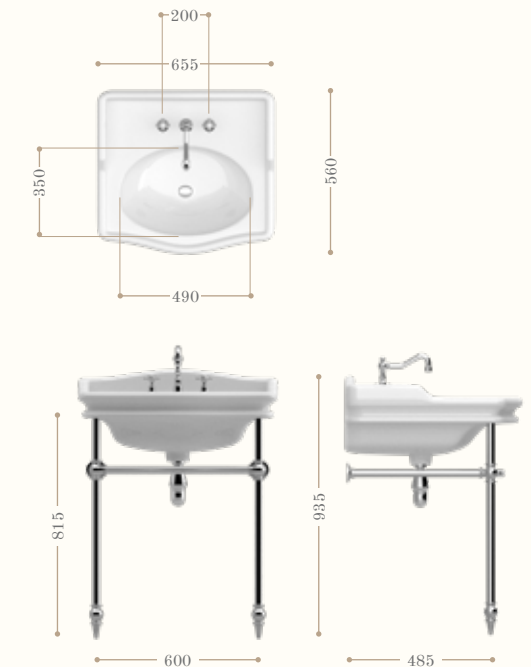

Lavabo Classic 650 mm bianco
Classic basin 650 mm white
Codice/Code 2320 | 2321 | 2322