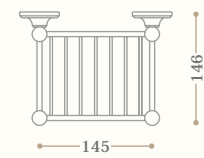

Cestello grande