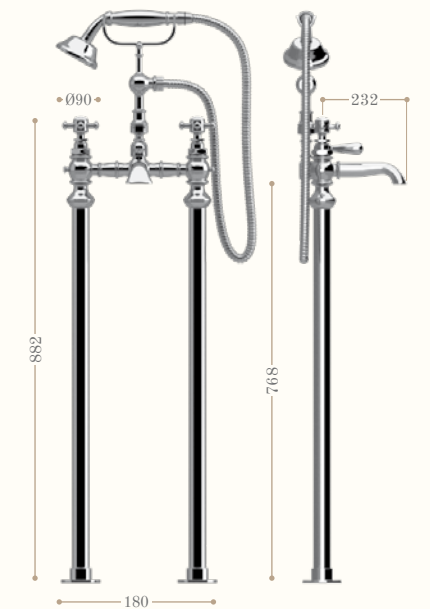

Codice/Code 8240

disponibile in tutte le finiture
available in all our finishes