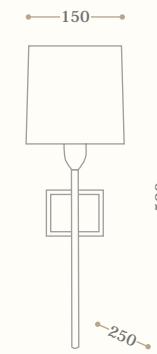

Trent

lampada a parete
wall lamp

Codice/Code 9283

disponibile in tutte le finiture
available in all our finishes

Glasgow

lampada a parete
wall lamp

Codice/Code 9286

disponibile in tutte le finiture
available in all our finishes

Opèra

lampada a parete con paralume
in tessuto plissettato
wall lamp with pleated fabric shade

Codice/Code 9265

disponibile solo in nickel
available only in nickel

Darcy

lampada a parete con paralume
in tessuto bianco/nero
wall lamp with shade
in white/black fabric

Codice/Code 9250