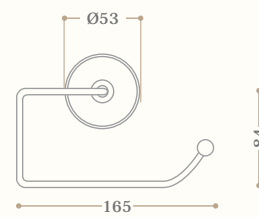

Portarotolo
Toilet roll holder
Codice/Code 8642

disponibile in tutte le finiture
available in all our finishes