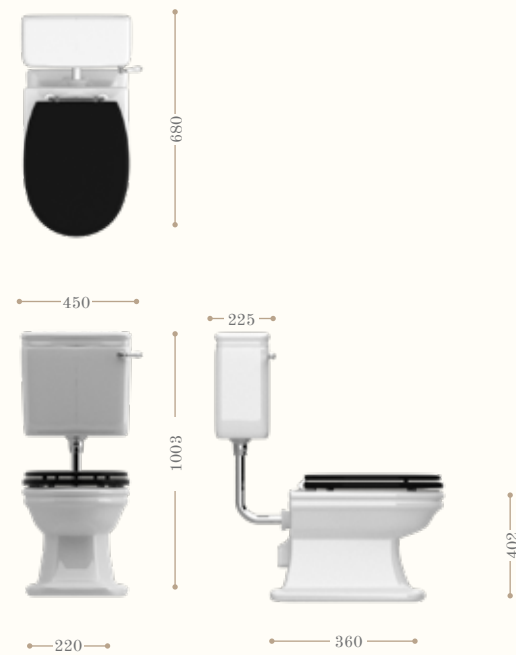

Vaso
Closet
Codice/Code 2305

Cassetta bassa
Low level cistern
Codice/Code 2306

accessori disponibili in tutte le finiture
accessories available in all our finishes