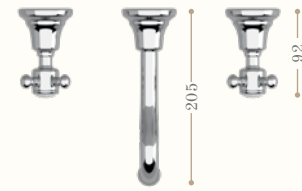

Codice/Code 8286

disponibile in tutte le finiture
available in all our finishes

Codice/Code 8256

disponibile in tutte le finiture
available in all our finishes

Monoforo bidet un foro con bocca girevole e salterello
Bidet mixer one hole with swivel spout and pop-up waste

Codice/Code 8240

disponibile in tutte le finiture
available in all our finishes

Codice/Code 8268

disponibile in tutte le finiture
available in all our finishes

Gruppo vasca con doccetta montaggio a bordo
Deck mounted bath and shower mixer

Codice/Code 8264

disponibile in tutte le finiture
available in all our finishes