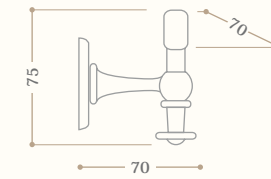

disponibile in tutte le finiture
available in all our finishes

Appendino
Robe hook
Codice/Code 10552

disponibile in tutte le finiture
available in all our finishes