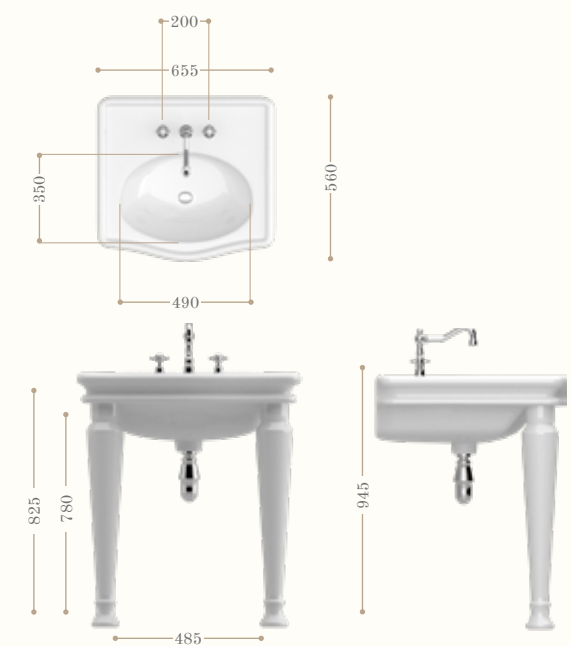

disponibile a 1, 2, 3 fori
available with 1, 2, 3 tap holes

Colonna bianco
Standard pedestal white
Codice/Code 2318

Lavabo Minimal 650 mm bianco
Minimal basin 650 mm white
Codice/Code 2310 | 2311 | 2312

disponibile a 1, 2, 3 fori
available with 1, 2, 3 tap holes

Set gambe bianco
Legset white
Codice/Code 2325