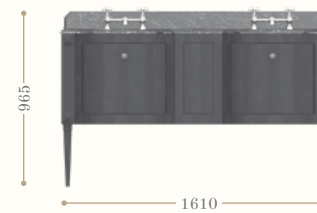

Codice/Code 3092

marmo/marble:

Nero Marquinia/Black Marquinia

Codice/Code 3093

marmo/marble:

Bianco Carrara/White Carrara

disponibile/available:

bianco/white RAL 9016

avorio/ivory RAL 9001

grigio perla/pearl grey RAL 7047

borgogna/burgundy RAL 4004

nero/black RAL 9005

Victorian lavabo sottopiano
Victorian undermounted basin
Codice/Code 2010